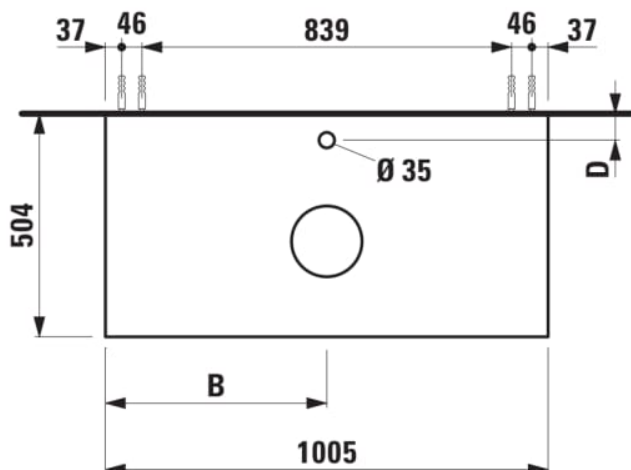

## ARUN

Onderbouwkast 1005X504mm, 1 lade, cutout in het midden, met kraangat, Ardesia Nera top

### AFMETINGEN

Lengte	1005 mm
Breedte	505 mm
Hoogte	390 mm

### TECHNISCHE TEKENINGEN

TE COMBINEREN MET

Lade-indeling

**H4925920970001**

Fontein, onderzijde  
geslepen, met keramische  
afvoerplug

**H816341...1041**

Fontein, onderzijde  
geslepen, met keramische  
afvoerplug