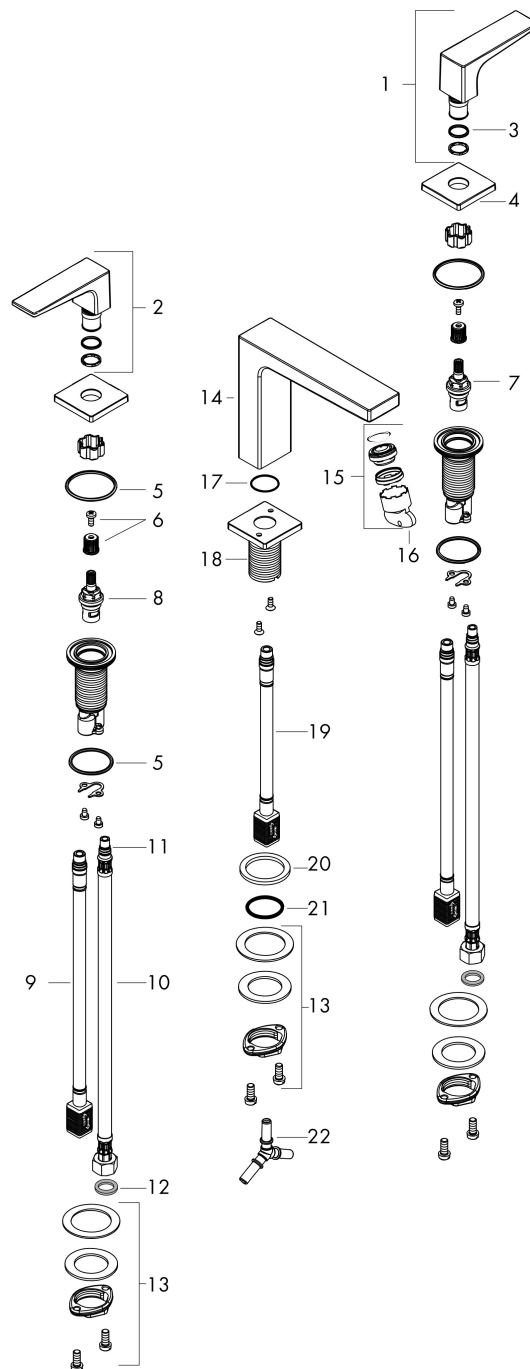

Maat tekeningen

Technologie

Certificaat

Merk hansgrohe
 Artikelnaam **Metropol** 3-gats wastafelmengkraan 160 met rechte greep en PushOpen afvoerplug
 Art.nr. 32515990
 Oppervlakte Polished Gold Optic
 Netto prijs 784,49 EUR

Stroomschema

1 With flow limiter

2 Zonder doorstroombgrenzer

Merk	hansgrohe
Artikelnaam	Metropol 3-gats wastafelmengkraan 160 met rechte greep en PushOpen afvoerplug
Art.nr.	32515990
Oppervlakte	Polished Gold Optic
Netto prijs	784,49 EUR

Explosietekening voor bouwjaar: >07/19

Merk	hansgrohe
Artikelnaam	Metropol 3-gats wastafelmengkraan 160 met rechte greep en PushOpen afvoerplug
Art.nr.	32515990
Oppervlakte	Polished Gold Optic
Netto prijs	784,49 EUR

Onderdelen voor bouwjaar: >07/19

Pos	Beschrijving	Art.nr.	Prijs
1	greep koud	92917990	81,12
2	greep warm	92916990	81,12
3	O-Ring 14x1,5	98201000	3,12
4	rozet	92915990	63,34
5	O-ring 33x2,5	92907000	3,12
6	greepadapter m. schroef	98932000	13,21
7	bovendeel links sluitend	95366000	34,01
8	bovendeel rechts sluitend	98817000	26,73
9	aansluitslang 400 mm M10x1	92914000	54,08
10	aansluitslang 450 mm M8x0,75 G3/8	97206000	26,73
11	O-ring 7x1,5	98422000	3,12
12	dichtingsset	95581000	4,99
13	schachtbevestigingsset compl. (Ø 28)	92909000	34,01
14	uitloop 160 mm	93158990	570,02
15	perlator M24x1 (5 l/min)	92996000	26,73
16	servicesleutel	95661000	4,99
17	O-ring 21x1,5	98219000	3,12
18	rozet voor uitloop	92906990	122,30
19	aansluitslang 200 mm M10x1	92913000	42,22
20	vlakdichting	98749000	4,99
21	O-ring 26x4	92191000	3,12
22	slangaansluitbocht	92905000	34,01
a	Afvoerplug Push-Open	50100990	93,10