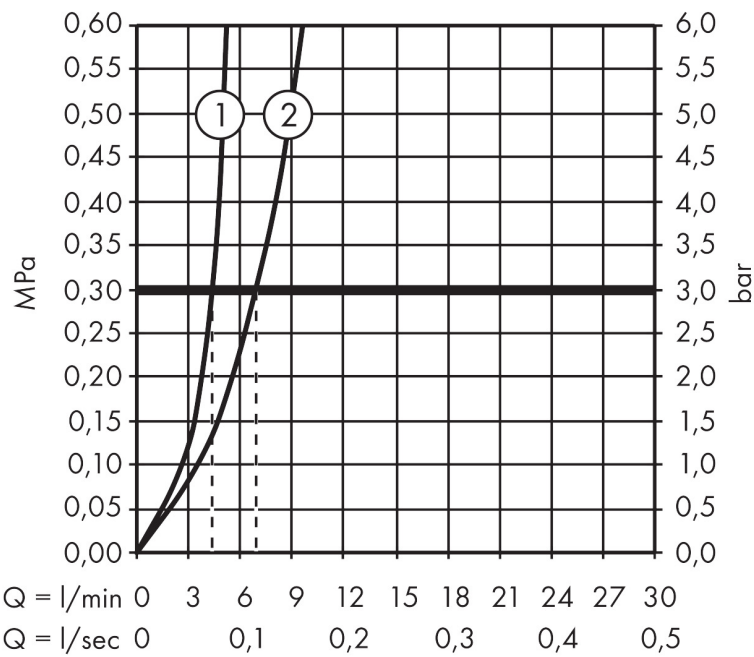

- ComfortZone: 160
- voorsprong uitloop 152 mm
- uitloophoogte: 159 mm
- greepvariant: rechte greep
- vaste uitloop
- maximale doorstroomhoeveelheid bij 3 bar: 5 l/min
- keramische kranen warm/koud 90°
- push-open afvoergarnituur G 1 1/4
- materiaal afvoergarnituur: metaal
- EU taxonomie: max 6l/min - draagt substantieel bij aan duurzaamheid

Maat tekeningen

Technologie

Certificaat

Merk hansgrohe
 Artikelnaam **Metropol** 3-gats wastafelmengkraan 160 met rechte greep en PushOpen afvoerplug
 Art.nr. 32515990
 Oppervlakte Polished Gold Optic
 Netto prijs 784,49 EUR

Stroomschema

1 With flow limiter

2 Zonder doorstroombgrenzer

Merk	hansgrohe
Artikelnaam	Metropol 3-gats wastafelmengkraan 160 met rechte greep en PushOpen afvoerplug
Art.nr.	32515990
Oppervlakte	Polished Gold Optic
Netto prijs	784,49 EUR

Explosietekening voor bouwjaar: >07/19

Merk	hansgrohe
Artikelnaam	Metropol 3-gats wastafelmengkraan 160 met rechte greep en PushOpen afvoerplug
Art.nr.	32515990
Oppervlakte	Polished Gold Optic
Netto prijs	784,49 EUR