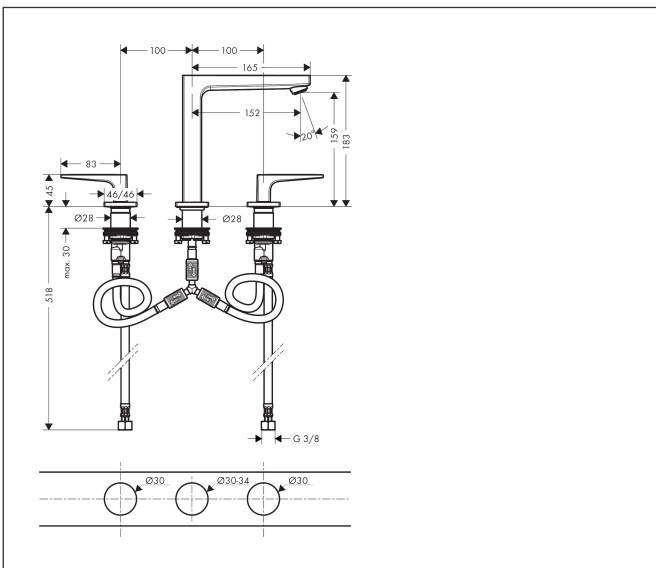

- ComfortZone: 160
- voorsprong uitloop 152 mm
- uitloophoogte: 159 mm
- greepvariant: rechte greep
- vaste uitloop
- maximale doorstroomhoeveelheid bij 3 bar: 5 l/min
- keramische kranen warm/koud 90°
- push-open afvoergarnituur G 1 1/4
- materiaal afvoergarnituur: metaal
- EU taxonomie: max 6l/min - draagt substantieel bij aan duurzaamheid

Maat tekeningen

Technologie

Certificaat

Merk hansgrohe
 Artikelnaam **Metropol** 3-gats wastafelmengkraan 160 met rechte greep en PushOpen afvoerplug
 Art.nr. 32515990
 Oppervlakte Polished Gold Optic
 Netto prijs 784,49 EUR

Stroomschema

1 With flow limiter

2 Zonder doorstroombgrenzer

Merk	hansgrohe
Artikelnaam	Metropol 3-gats wastafelmengkraan 160 met rechte greep en PushOpen afvoerplug
Art.nr.	32515990
Oppervlakte	Polished Gold Optic
Netto prijs	784,49 EUR

Explosietekening voor bouwjaar: >07/19

Merk	hansgrohe
Artikelnaam	Metropol 3-gats wastafelmengkraan 160 met rechte greep en PushOpen afvoerplug
Art.nr.	32515990
Oppervlakte	Polished Gold Optic
Netto prijs	784,49 EUR