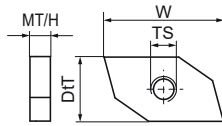

Walraven Slide Nut 651

(G3010)

threaded plate to connect components to rails

65130XX

65190XX

Features & benefits

- suitable for rails 27x18, 30x15, 30x20, 30x30, 30x45
- material: steel
- zinc plated

Product Number	VVS Number	For Rail Type	Thread Size	Material Thickness	Torque Moment For Installation	Maximum Allowed Load Faz	Total Height	Total Width	Total Depth
Reference letter			TS	MT	T _{inst.}	F _{0,z}	H	W	D _{cT}
Unit description				mm	Nm	N	mm	mm	mm
6513006	018043406	27x18, 30x15, 30x20, 30x30, 38x40	M6	5.00	7.5	3,100	5	28	15
6513008	018043408	27x18, 30x15, 30x20, 30x30, 38x40	M8	5.00	10	3,100	5	28	15
6513010	018043410	27x18, 30x15, 30x20, 30x30, 38x40	M10	5.00	10	3,100	5	28	15
6519006	018063436	27x18, 30x15, 30x20, 30x30, 38x40	M6	5.00	7.5	3,100	5	24	15
6519008	018063438	27x18, 30x15, 30x20, 30x30, 38x40	M8	5.00	10	3,100	5	24	15
6519010	018063440	27x18, 30x15, 30x20, 30x30, 38x40	M10	5.00	10	3,100	5	24	15