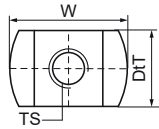

Walraven Slide Nut 651

(G3010)

threaded plate to connect components to rails

65130XX

65190XX

Features & benefits

- suitable for rails 27x18, 30x15, 30x20, 30x30, 30x45
- material: steel
- zinc plated

Product Number	VVS Number	For Rail Type	Thread Size	Material Thickness	Torque Moment For Installation	Maximum Allowed Load Faz	Total Height	Total Width	Total Depth
Reference letter			TS	MT	T _{inst.}	F _{0,z}	H	W	D _{cT}
Unit description				mm	Nm	N	mm	mm	mm
6513006	018043406	27x18, 30x15, 30x20, 30x30, 38x40	M6	5.00	7.5	3,100	5	28	15
6513008	018043408	27x18, 30x15, 30x20, 30x30, 38x40	M8	5.00	10	3,100	5	28	15
6513010	018043410	27x18, 30x15, 30x20, 30x30, 38x40	M10	5.00	10	3,100	5	28	15
6519006	018063436	27x18, 30x15, 30x20, 30x30, 38x40	M6	5.00	7.5	3,100	5	24	15
6519008	018063438	27x18, 30x15, 30x20, 30x30, 38x40	M8	5.00	10	3,100	5	24	15
6519010	018063440	27x18, 30x15, 30x20, 30x30, 38x40	M10	5.00	10	3,100	5	24	15