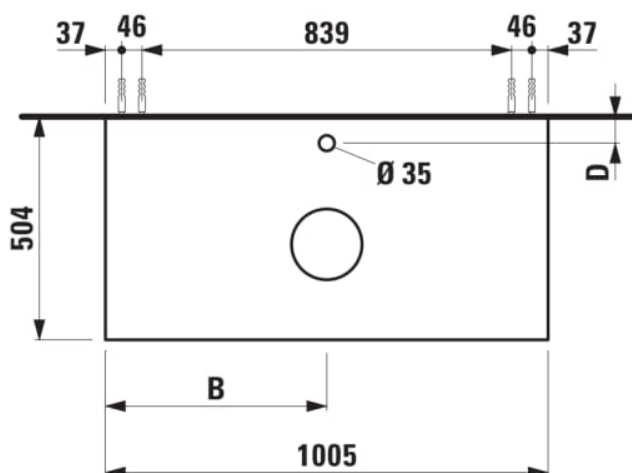

DESSINS TECHNIQUES