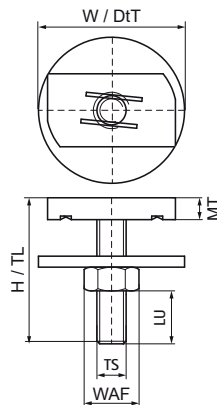

Walraven Rapidstrut® Hamerkopboutset (ev)

(H2470)

voor snelle aansluiting van beugels op de rail

Voordelen & kenmerken

- schuifmoer met draadeind en onderlegging
- materiaal: staal
- elektrolytisch verzinkt

Productnummer	Voor railtype	Schroefdraad maat	Schroefdraad lengte	Bruikbare lengte	Materiaal dikte	Sleutelwijdte	Koppelmoment voor installatie	Max. toegestane belasting Fax	Max. toegestane belasting Faz	Totale hoogte	Totale breedte	Totale diepte
Referentie letter		TS	TL	LU	MT	WAF	T inst.	Fa,x	Fa,z	H	W	DtT
Eenheid beschrijving			mm	mm	mm	mm	Nm	N	N	mm	mm	mm
6527944	41x21, 41x41	M10	40	11,5	8,00	17	15	1.250	5.000	40	40	40