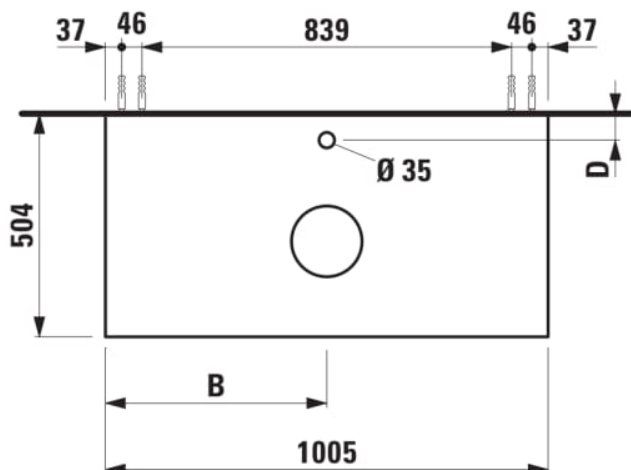

ARUN

Onderbouwkast 1005X504mm, 1 lade, cutout in het midden, met kraangat, Ardesia Nera top

AFMETINGEN

Lengte	1005 mm
Breedte	505 mm
Hoogte	390 mm

KLEUR EN AFWERKING

 250 Licht eiken
--

Deuren en laden combinatie : 1 lade

Positie wastafel : Centraal

Type installatie : Wandhangend

Materiaal : MDF

Structuur meubelen : Lades

Netto gewicht / kg : 42

Systeem voor sluiten en openen : Softclose lades

TECHNISCHE TEKENINGEN

TE COMBINEREN MET

Lade-indeling

H4925920970001

Fontein, onderzijde
geslepen, met keramische
afvoerplug

H816341...1041

Fontein, onderzijde
geslepen, met keramische
afvoerplug

H816341...1091

Wastafel, onderzijde
geslepen

H816342...1041