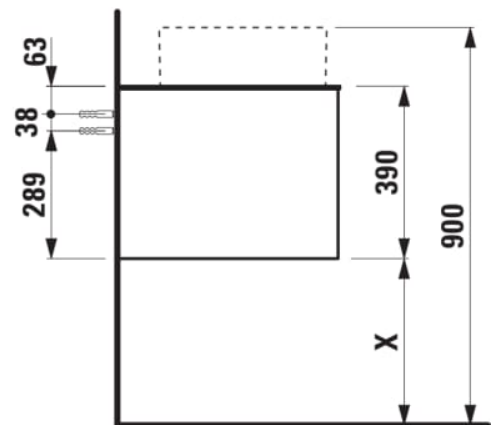

ARUN

Onderbouwkast 1005X504mm, 1 lade, cutout in het midden, met kraangat, Ardesia Nera top

AFMETINGEN

Lengte	1005 mm
Breedte	505 mm
Hoogte	390 mm

KLEUR EN AFWERKING

 250 Licht eiken
--

Deuren en laden combinatie : 1 lade

Positie wastafel : Centraal

Type installatie : Wandhangend

Materiaal : MDF

Structuur meubelen : Lades

Netto gewicht / kg : 42

Systeem voor sluiten en openen : Softclose lades

TECHNISCHE TEKENINGEN

TE COMBINEREN MET

Lade-indeling

H4925920970001

Fontein, onderzijde
geslepen, met keramische
afvoerplug

H816341...1041

Fontein, onderzijde
geslepen, met keramische
afvoerplug

H816341...1091

Wastafel, onderzijde
geslepen

H816342...1041