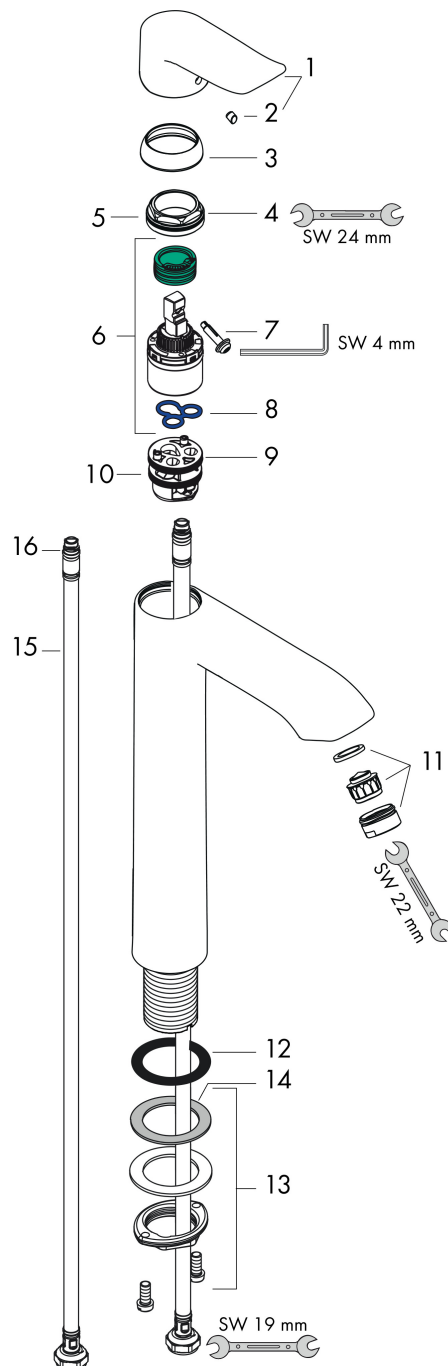

Merk	hansgrohe
Artikelnaam	Metris ééngreeps wastafelmengkraan 260 zonder afvoer
Art.nr.	31184000
Oppervlakte	chrom
Netto prijs	417,51 EUR

Product foto

Maat tekeningen

Kenmerken

- ComfortZone: 260
- voorsprong uitloop 197 mm
- uitloophoogte: 254 mm
- greepvariant: rechte greep
- vaste uitloop
- straalsoort: normale straal
- maximale doorstroomhoeveelheid bij 3 bar: 5 l/min
- keramisch kardoes
- EU taxonomie: max 6l/min - draagt substantieel bij aan duurzaamheid

Technologie

Straalsoorten

Certificaat

Merk hansgrohe
 Artikelnaam **Metris** ééngreeps wastafelmengkraan 260 zonder afvoer
 Art.nr. 31184000
 Oppervlakte chroom
 Netto prijs 417,51 EUR

Stroomschema

Merk	hansgrohe
Artikelnaam	Metris ééngreeps wastafelmengkraan 260 zonder afvoer
Art.nr.	31184000
Oppervlakte	chrom
Netto prijs	417,51 EUR

Explosietekening voor bouwjaar: >04/17

Merk	hansgrohe
Artikelnaam	Metris ééngreeps wastafelmengkraan 260 zonder afvoer
Art.nr.	31184000
Oppervlakte	chrom
Netto prijs	417,51 EUR

Onderdelen voor bouwjaar: >04/17

Pos	Beschrijving	Art.nr.	Prijs
1	greep	95519000	34,01
2	greepstop	96338000	3,12
3	afdekkap	97406000	17,26
4	moer	97209000	13,21
5	O-Ring 32x2	98193000	3,12
6	kardoes compl.	92730000	54,08
7	borgschroef	95140000	4,99
8	dichting	95008000	8,01
9	kardoesadapter	98750000	10,82
10	O-Ring 30x2	98186000	3,12
11	perlator M24x1 (5 l/min)	13185000	16,06
12	vlakdichting	98749000	4,99
13	schachtbevestigingsset compl. (Ø 32)	13961000	21,22
14	stelring	97548000	3,12
15	aansluitslang 900 mm M8x0,75 G3/8	96316000	34,01
16	O-ring 6,6x1,6	93019000	3,12
a	schachtverlenging	13898000	66,87