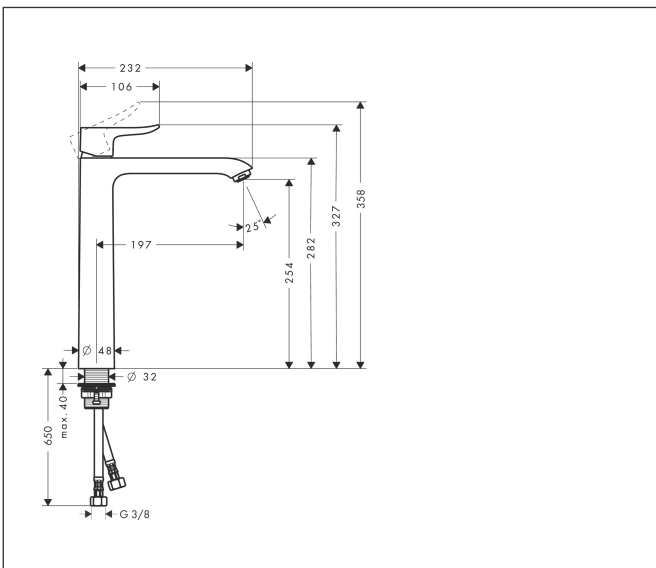

Merk	hansgrohe
Artikelnaam	Metris ééngreeps wastafelmengkraan 260 zonder afvoer
Art.nr.	31184000
Oppervlakte	chrom
Netto prijs	417,51 EUR

Product foto

Maat tekeningen

Kenmerken

- ComfortZone: 260
- voorsprong uitloop 197 mm
- uitloophoogte: 254 mm
- greepvariant: rechte greep
- vaste uitloop
- straalsoort: normale straal
- maximale doorstroomhoeveelheid bij 3 bar: 5 l/min
- keramisch kardoes
- EU taxonomie: max 6l/min - draagt substantieel bij aan duurzaamheid

Technologie

Straalsoorten

Certificaat

Merk hansgrohe
 Artikelnaam **Metris** ééngreeps wastafelmengkraan 260 zonder afvoer
 Art.nr. 31184000
 Oppervlakte chroom
 Netto prijs 417,51 EUR

Stroomschema

Merk	hansgrohe
Artikelnaam	Metris ééngreeps wastafelmengkraan 260 zonder afvoer
Art.nr.	31184000
Oppervlakte	chrom
Netto prijs	417,51 EUR

Explosietekening voor bouwjaar: >04/17

Merk	hansgrohe
Artikelnaam	Metris ééngreeps wastafelmengkraan 260 zonder afvoer
Art.nr.	31184000
Oppervlakte	chrom
Netto prijs	417,51 EUR

Onderdelen voor bouwjaar: >04/17

Pos	Beschrijving	Art.nr.	Prijs
1	greep	95519000	34,01
2	greepstop	96338000	3,12
3	afdekkap	97406000	17,26
4	moer	97209000	13,21
5	O-Ring 32x2	98193000	3,12
6	kardoes compl.	92730000	54,08
7	borgschroef	95140000	4,99
8	dichting	95008000	8,01
9	kardoesadapter	98750000	10,82
10	O-Ring 30x2	98186000	3,12
11	perlator M24x1 (5 l/min)	13185000	16,06
12	vlakdichting	98749000	4,99
13	schachtbevestigingsset compl. (Ø 32)	13961000	21,22
14	stelring	97548000	3,12
15	aansluitslang 900 mm M8x0,75 G3/8	96316000	34,01
16	O-ring 6,6x1,6	93019000	3,12
a	schachtverlenging	13898000	66,87