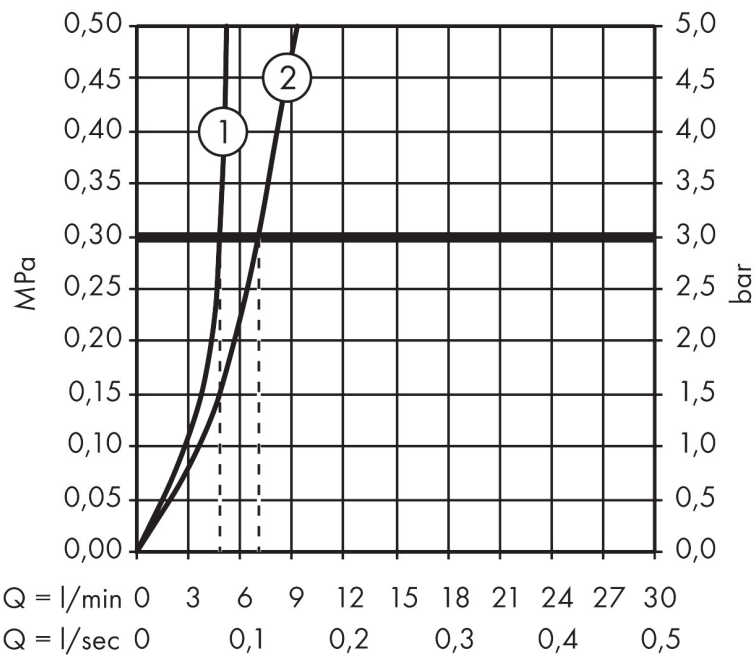

Merk hansgrohe
 Artikelnaam **Talis E** ééngreeps wastafelmengkraan 240 zonder afvoer
 Art.nr. 71717990
 Oppervlakte Polished Gold Optic
 Netto prijs 459,16 EUR

Product foto

Kenmerken

- ComfortZone: 240
- voorsprong uitloop 183 mm
- uitloophoogte: 234 mm
- greepvariant: rechte greep
- vaste uitloop
- straalsoort: normale straal
- maximale doorstroomhoeveelheid bij 3 bar: 5 l/min
- keramisch kardoes
- EU taxonomie: max 6l/min - draagt substantieel bij aan duurzaamheid

Maat tekeningen

Technologie

Straalsoorten

Merk hansgrohe
 Artikelnaam **Talis E** ééngreeps wastafelmengkraan 240 zonder afvoer
 Art.nr. 71717990
 Oppervlakte Polished Gold Optic
 Netto prijs 459,16 EUR

Stroomschema

1 With flow limiter

2 Zonder doorstroombgrenzer

Merk	hansgrohe
Artikelnaam	Talis E ééngreeps wastafelmengkraan 240 zonder afvoer
Art.nr.	71717990
Oppervlakte	Polished Gold Optic
Netto prijs	459,16 EUR

Explosietekening voor bouwjaar: >06/20

Merk	hansgrohe
Artikelnaam	Talis E ééngreeps wastafelmengkraan 240 zonder afvoer
Art.nr.	71717990
Oppervlakte	Polished Gold Optic
Netto prijs	459,16 EUR

Onderdelen voor bouwjaar: >06/20

Pos	Beschrijving	Art.nr.	Prijs
1	greep	92687990	63,34
2	greepstop	95704000	3,12
3	afdekkap	92625990	40,14
4	moer	92689000	21,22
5	O-ring 25x1,5	98146000	4,99
6	O-ring 27x1,5	92527000	8,01
7	kardoes compl.	97685000	54,08
8	dichting	98865000	26,73
9	kardoesadapter	92628000	17,26
10	kardoesadapter	98866000	26,73
11	O-ring 23x2	98398000	3,12
12	perlator M24x1 (5 l/min)	13185990	42,22
13	vlakdichting	98749000	4,99
14	stelring	97548000	3,12
15	schachtbevestigingsset compl. (Ø 32)	13961000	21,22
16	aansluitslang 600 mm M8x0,75 G3/8	96556000	21,22
17	O-ring 7x1,5	98422000	3,12
18	dichtingsset	95581000	4,99
a	schachtverlenging	13898000	66,87