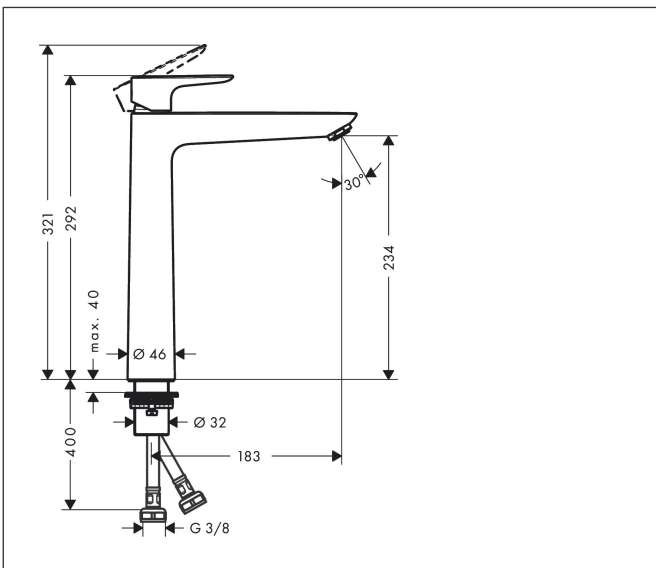

Merk hansgrohe
 Artikelnaam **Talis E** ééngreeps wastafelmengkraan 240 zonder afvoer
 Art.nr. 71717990
 Oppervlakte Polished Gold Optic
 Netto prijs 459,16 EUR

Product foto

Kenmerken

- ComfortZone: 240
- voorsprong uitloop 183 mm
- uitloophoogte: 234 mm
- greepvariant: rechte greep
- vaste uitloop
- straalsoort: normale straal
- maximale doorstroomhoeveelheid bij 3 bar: 5 l/min
- keramisch kardoes
- EU taxonomie: max 6l/min - draagt substantieel bij aan duurzaamheid

Maat tekeningen

Technologie

Straalsoorten

Merk hansgrohe
 Artikelnaam **Talis E** ééngreeps wastafelmengkraan 240 zonder afvoer
 Art.nr. 71717990
 Oppervlakte Polished Gold Optic
 Netto prijs 459,16 EUR

Stroomschema

1 With flow limiter

2 Zonder doorstroombgrenzer

Merk	hansgrohe
Artikelnaam	Talis E ééngreeps wastafelmengkraan 240 zonder afvoer
Art.nr.	71717990
Oppervlakte	Polished Gold Optic
Netto prijs	459,16 EUR

Explosietekening voor bouwjaar: >06/20

Merk	hansgrohe
Artikelnaam	Talis E ééngreeps wastafelmengkraan 240 zonder afvoer
Art.nr.	71717990
Oppervlakte	Polished Gold Optic
Netto prijs	459,16 EUR

Onderdelen voor bouwjaar: >06/20

Pos	Beschrijving	Art.nr.	Prijs
1	greep	92687990	63,34
2	greepstop	95704000	3,12
3	afdekkap	92625990	40,14
4	moer	92689000	21,22
5	O-ring 25x1,5	98146000	4,99
6	O-ring 27x1,5	92527000	8,01
7	kardoes compl.	97685000	54,08
8	dichting	98865000	26,73
9	kardoesadapter	92628000	17,26
10	kardoesadapter	98866000	26,73
11	O-ring 23x2	98398000	3,12
12	perlator M24x1 (5 l/min)	13185990	42,22
13	vlakdichting	98749000	4,99
14	stelring	97548000	3,12
15	schachtbevestigingsset compl. (Ø 32)	13961000	21,22
16	aansluitslang 600 mm M8x0,75 G3/8	96556000	21,22
17	O-ring 7x1,5	98422000	3,12
18	dichtingsset	95581000	4,99
a	schachtverlenging	13898000	66,87