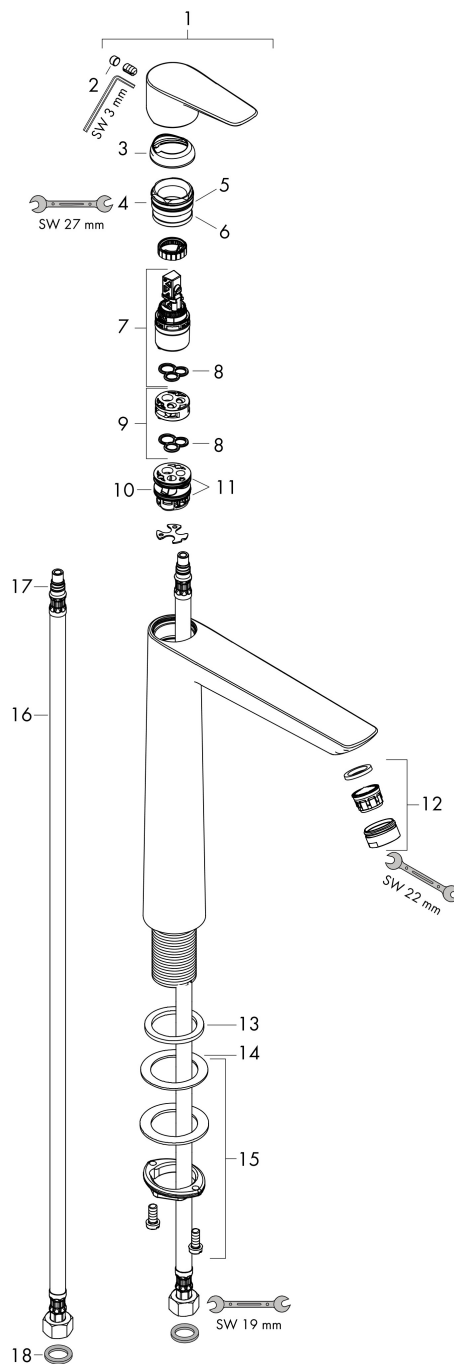

Merk hansgrohe
 Artikelnaam **Talis E** ééngreeps wastafelmengkraan 240 zonder afvoer
 Art.nr. 71717990
 Oppervlakte Polished Gold Optic
 Netto prijs 459,16 EUR

Product foto

Kenmerken

- ComfortZone: 240
- voorsprong uitloop 183 mm
- uitloophoogte: 234 mm
- greepvariant: rechte greep
- vaste uitloop
- straalsoort: normale straal
- maximale doorstroomhoeveelheid bij 3 bar: 5 l/min
- keramisch kardoes
- EU taxonomie: max 6l/min - draagt substantieel bij aan duurzaamheid

Maat tekeningen

Technologie

Straalsoorten

Merk hansgrohe
 Artikelnaam **Talis E** ééngreeps wastafelmengkraan 240 zonder afvoer
 Art.nr. 71717990
 Oppervlakte Polished Gold Optic
 Netto prijs 459,16 EUR

Stroomschema

1 With flow limiter

2 Zonder doorstroombgrenzer

Merk	hansgrohe
Artikelnaam	Talis E ééngreeps wastafelmengkraan 240 zonder afvoer
Art.nr.	71717990
Oppervlakte	Polished Gold Optic
Netto prijs	459,16 EUR

Explosietekening voor bouwjaar: >06/20

Merk	hansgrohe
Artikelnaam	Talis E ééngreeps wastafelmengkraan 240 zonder afvoer
Art.nr.	71717990
Oppervlakte	Polished Gold Optic
Netto prijs	459,16 EUR

Onderdelen voor bouwjaar: >06/20

Pos	Beschrijving	Art.nr.	Prijs
1	greep	92687990	63,34
2	greepstop	95704000	3,12
3	afdekkap	92625990	40,14
4	moer	92689000	21,22
5	O-ring 25x1,5	98146000	4,99
6	O-ring 27x1,5	92527000	8,01
7	kardoes compl.	97685000	54,08
8	dichting	98865000	26,73
9	kardoesadapter	92628000	17,26
10	kardoesadapter	98866000	26,73
11	O-ring 23x2	98398000	3,12
12	perlator M24x1 (5 l/min)	13185990	42,22
13	vlakdichting	98749000	4,99
14	stelring	97548000	3,12
15	schachtbevestigingsset compl. (Ø 32)	13961000	21,22
16	aansluitslang 600 mm M8x0,75 G3/8	96556000	21,22
17	O-ring 7x1,5	98422000	3,12
18	dichtingsset	95581000	4,99
a	schachtverlenging	13898000	66,87