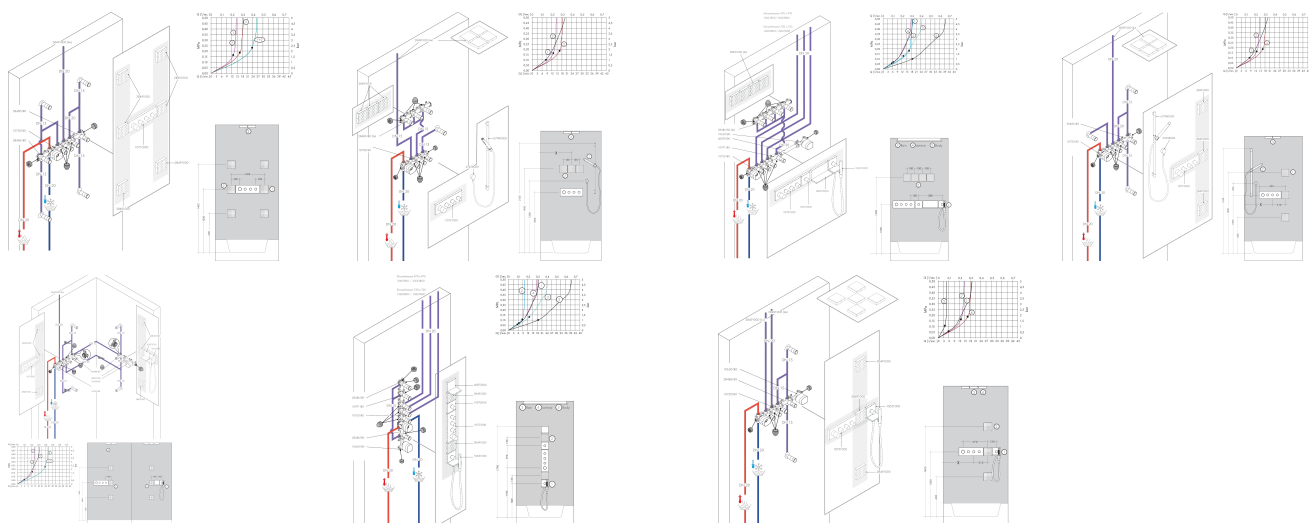

Merk	AXOR
Artikelnaam	AXOR ShowerSolutions douchemodule afbouwdeel 120/120 Square
Art.nr.	28491000
Oppervlakte	chrom
Netto prijs	540,64 EUR

Product foto

Kenmerken

- straalplaatoppervlak: 120 mm
- Rain
- straalhoek in vijf standen verstelbaar
- functies als hoofd-, schouder- of zijdouche
- bij installatie in direct verband (10 mm afstand) is inbouwdeel # 28486180 benodigd
- bij vrijstaande montage is een G 1/2 aansluiting mogelijk
- bij montage als hoofddouche wordt gebruik van montagehulp #28470180 aanbevolen
- materiaal: metaal
- EU taxonomie: max 6l/min - draagt substantieel bij aan duurzaamheid

Maat tekeningen

Technologie

Straalsoorten

Merk AXOR
 Artikelnaam **AXOR ShowerSolutions** douchemodule afbouwdeel 120/120 Square
 Art.nr. 28491000
 Oppervlakte chroom
 Netto prijs 540,64 EUR

Stroomschema

Merk	AXOR
Artikelnaam	AXOR ShowerSolutions douchemodule afbouwdeel 120/120 Square
Art.nr.	28491000
Oppervlakte	chrom
Netto prijs	540,64 EUR

Installatievoorbeelden

i Afmetingen kunnen variëren vanwege keramische toleranties die verband houden met het productieproces.

Merk AXOR
Artikelnaam **AXOR ShowerSolutions** douchemodule afbouwdeel 120/120 Square
Art.nr. 28491000
Oppervlakte chroom
Netto prijs 540,64 EUR

Explosietekening voor bouwjaar: >01/09

Merk	AXOR
Artikelnaam	AXOR ShowerSolutions douchemodule afbouwdeel 120/120 Square
Art.nr.	28491000
Oppervlakte	chrom
Netto prijs	540,64 EUR

Onderdelen voor bouwjaar: >01/09