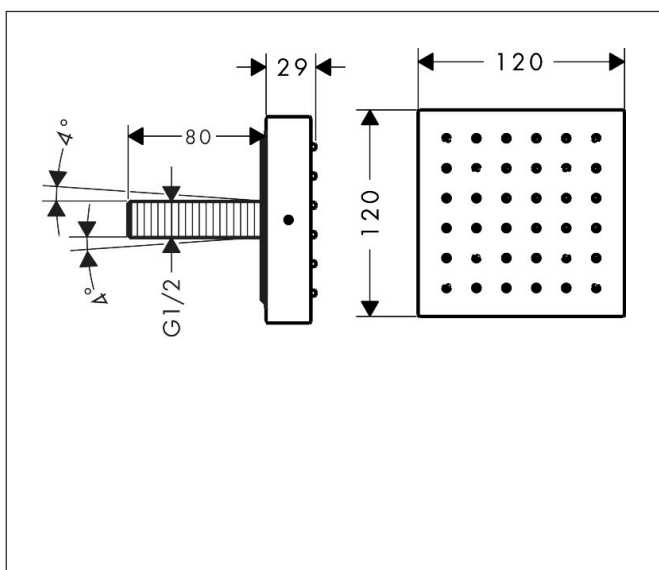

Merk	AXOR
Artikelnaam	AXOR ShowerSolutions douchemodule afbouwdeel 120/120 Square
Art.nr.	28491000
Oppervlakte	chrom
Netto prijs	540,64 EUR

Product foto

Kenmerken

- straalplaatoppervlak: 120 mm
- Rain
- straalhoek in vijf standen verstelbaar
- functies als hoofd-, schouder- of zijdouche
- bij installatie in direct verband (10 mm afstand) is inbouwdeel # 28486180 benodigd
- bij vrijstaande montage is een G 1/2 aansluiting mogelijk
- bij montage als hoofddouche wordt gebruik van montagehulp #28470180 aanbevolen
- materiaal: metaal
- EU taxonomie: max 6l/min - draagt substantieel bij aan duurzaamheid

Maat tekeningen

Technologie

Straalsoorten

Merk AXOR
 Artikelnaam **AXOR ShowerSolutions** douchemodule afbouwdeel 120/120 Square
 Art.nr. 28491000
 Oppervlakte chroom
 Netto prijs 540,64 EUR

Stroomschema

Merk	AXOR
Artikelnaam	AXOR ShowerSolutions douchemodule afbouwdeel 120/120 Square
Art.nr.	28491000
Oppervlakte	chrom
Netto prijs	540,64 EUR

Installatievoorbeelden

i Afmetingen kunnen variëren vanwege keramische toleranties die verband houden met het productieproces.

Merk AXOR
Artikelnaam **AXOR ShowerSolutions** douchemodule afbouwdeel 120/120 Square
Art.nr. 28491000
Oppervlakte chroom
Netto prijs 540,64 EUR

Explosietekening voor bouwjaar: >01/09

Merk	AXOR
Artikelnaam	AXOR ShowerSolutions douchemodule afbouwdeel 120/120 Square
Art.nr.	28491000
Oppervlakte	chrom
Netto prijs	540,64 EUR

Onderdelen voor bouwjaar: >01/09