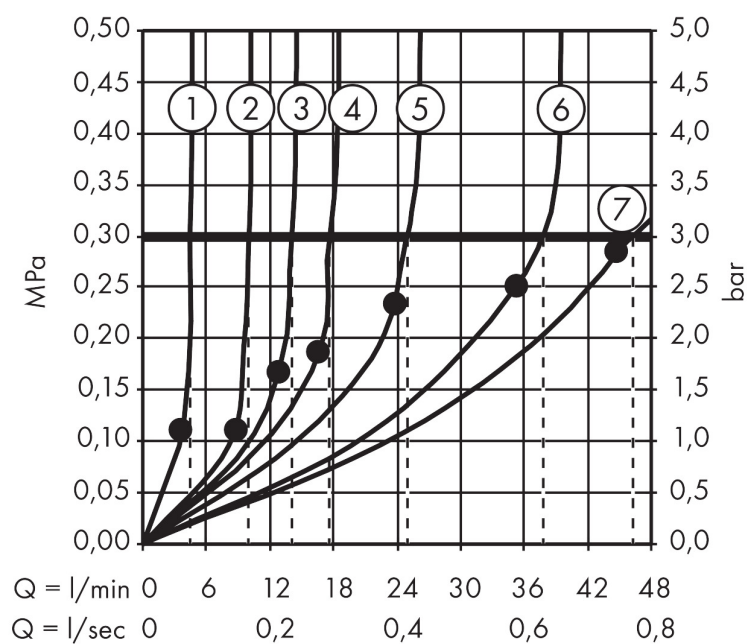

Merk	AXOR
Artikelnaam	AXOR ShowerSolutions douchemodule afbouwdeel 120/120 Square
Art.nr.	28491000
Oppervlakte	chrom
Netto prijs	540,64 EUR

Product foto

Kenmerken

- straalplaatoppervlak: 120 mm
- Rain
- straalhoek in vijf standen verstelbaar
- functies als hoofd-, schouder- of zijdouche
- bij installatie in direct verband (10 mm afstand) is inbouwdeel # 28486180 benodigd
- bij vrijstaande montage is een G 1/2 aansluiting mogelijk
- bij montage als hoofddouche wordt gebruik van montagehulp #28470180 aanbevolen
- materiaal: metaal
- EU taxonomie: max 6l/min - draagt substantieel bij aan duurzaamheid

Maat tekeningen

Technologie

Straalsoorten

Merk AXOR
 Artikelnaam **AXOR ShowerSolutions** douchemodule afbouwdeel 120/120 Square
 Art.nr. 28491000
 Oppervlakte chroom
 Netto prijs 540,64 EUR

Stroomschema

Merk	AXOR
Artikelnaam	AXOR ShowerSolutions douchemodule afbouwdeel 120/120 Square
Art.nr.	28491000
Oppervlakte	chrom
Netto prijs	540,64 EUR

Installatievoorbeelden

i Afmetingen kunnen variëren vanwege keramische toleranties die verband houden met het productieproces.

Merk AXOR
Artikelnaam **AXOR ShowerSolutions** douchemodule afbouwdeel 120/120 Square
Art.nr. 28491000
Oppervlakte chroom
Netto prijs 540,64 EUR

Explosietekening voor bouwjaar: >01/09

Merk	AXOR
Artikelnaam	AXOR ShowerSolutions douchemodule afbouwdeel 120/120 Square
Art.nr.	28491000
Oppervlakte	chrom
Netto prijs	540,64 EUR

Onderdelen voor bouwjaar: >01/09