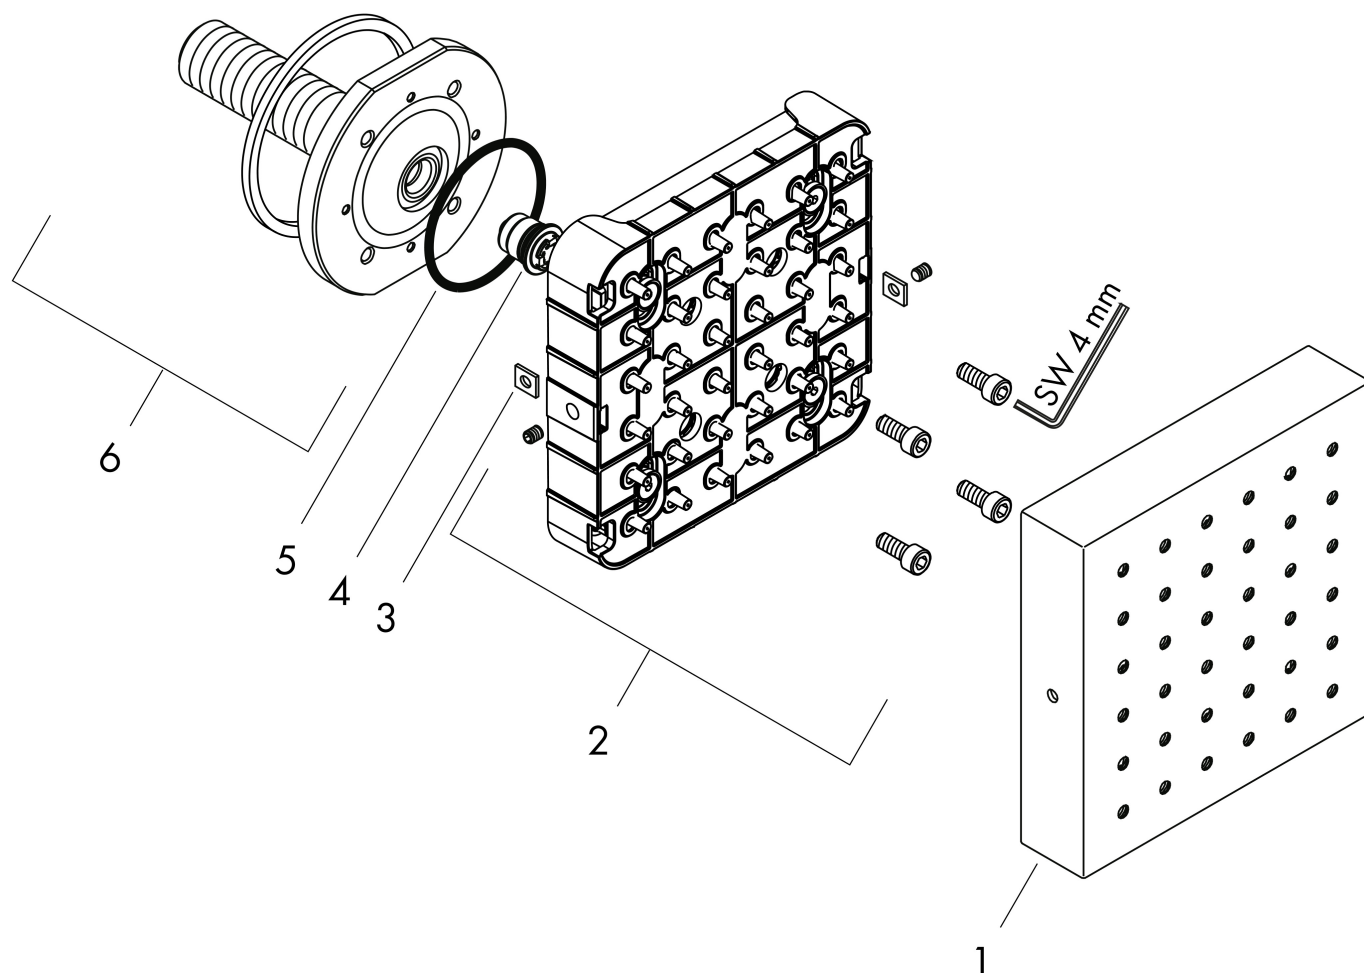

Merk	AXOR
Artikelnaam	AXOR ShowerSolutions douchemodule afbouwdeel 120/120 Square
Art.nr.	28491000
Oppervlakte	chrom
Netto prijs	540,64 EUR

Product foto

Kenmerken

- straalplaatoppervlak: 120 mm
- Rain
- straalhoek in vijf standen verstelbaar
- functies als hoofd-, schouder- of zijdouche
- bij installatie in direct verband (10 mm afstand) is inbouwdeel # 28486180 benodigd
- bij vrijstaande montage is een G 1/2 aansluiting mogelijk
- bij montage als hoofddouche wordt gebruik van montagehulp #28470180 aanbevolen
- materiaal: metaal
- EU taxonomie: max 6l/min - draagt substantieel bij aan duurzaamheid

Maat tekeningen

Technologie

Straalsoorten

Merk AXOR
 Artikelnaam **AXOR ShowerSolutions** douchemodule afbouwdeel 120/120 Square
 Art.nr. 28491000
 Oppervlakte chroom
 Netto prijs 540,64 EUR

Stroomschema

Merk	AXOR
Artikelnaam	AXOR ShowerSolutions douchemodule afbouwdeel 120/120 Square
Art.nr.	28491000
Oppervlakte	chrom
Netto prijs	540,64 EUR

Installatievoorbeelden

i Afmetingen kunnen variëren vanwege keramische toleranties die verband houden met het productieproces.

Merk AXOR
Artikelnaam **AXOR ShowerSolutions** douchemodule afbouwdeel 120/120 Square
Art.nr. 28491000
Oppervlakte chroom
Netto prijs 540,64 EUR

Explosietekening voor bouwjaar: >01/09

Merk	AXOR
Artikelnaam	AXOR ShowerSolutions douchemodule afbouwdeel 120/120 Square
Art.nr.	28491000
Oppervlakte	chrom
Netto prijs	540,64 EUR

Onderdelen voor bouwjaar: >01/09