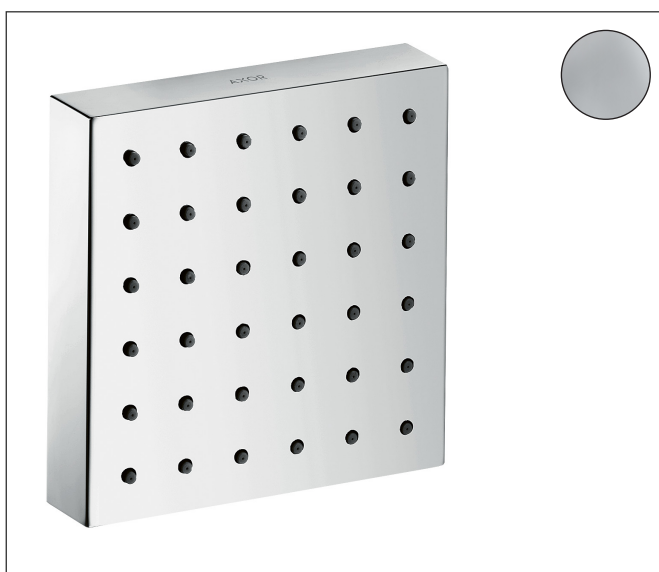

Merk	AXOR
Artikelnaam	AXOR ShowerSolutions douchemodule afbouwdeel 120/120 Square
Art.nr.	28491000
Oppervlakte	chrom
Netto prijs	540,64 EUR

Product foto

Kenmerken

- straalplaatoppervlak: 120 mm
- Rain
- straalhoek in vijf standen verstelbaar
- functies als hoofd-, schouder- of zijdouche
- bij installatie in direct verband (10 mm afstand) is inbouwdeel # 28486180 benodigd
- bij vrijstaande montage is een G 1/2 aansluiting mogelijk
- bij montage als hoofddouche wordt gebruik van montagehulp #28470180 aanbevolen
- materiaal: metaal
- EU taxonomie: max 6l/min - draagt substantieel bij aan duurzaamheid

Maat tekeningen

Technologie

Straalsoorten

Merk AXOR
 Artikelnaam **AXOR ShowerSolutions** douchemodule afbouwdeel 120/120 Square
 Art.nr. 28491000
 Oppervlakte chroom
 Netto prijs 540,64 EUR

Stroomschema

Merk	AXOR
Artikelnaam	AXOR ShowerSolutions douchemodule afbouwdeel 120/120 Square
Art.nr.	28491000
Oppervlakte	chrom
Netto prijs	540,64 EUR

Installatievoorbeelden

i Afmetingen kunnen variëren vanwege keramische toleranties die verband houden met het productieproces.

Merk AXOR
Artikelnaam **AXOR ShowerSolutions** douchemodule afbouwdeel 120/120 Square
Art.nr. 28491000
Oppervlakte chroom
Netto prijs 540,64 EUR

Explosietekening voor bouwjaar: >01/09

Merk	AXOR
Artikelnaam	AXOR ShowerSolutions douchemodule afbouwdeel 120/120 Square
Art.nr.	28491000
Oppervlakte	chrom
Netto prijs	540,64 EUR

Onderdelen voor bouwjaar: >01/09