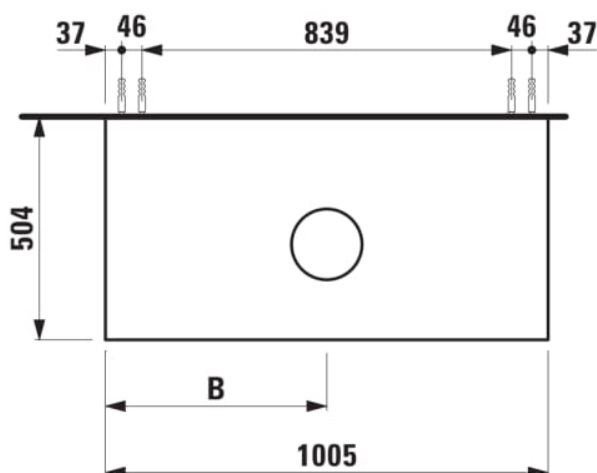

ARUN

Onderbouwkast 1005X504mm, 1 lade, cutout in het midden, Ardesia Nera top

AFMETINGEN

Lengte	1005 mm
Breedte	505 mm
Hoogte	390 mm

KLEUR EN AFWERKING

 630	Noce canaletto
---	----------------

Deuren en laden combinatie : 1 lade

Positie wastafel : Centraal

Type installatie : Wandhangend

Materiaal : MDF

Structuur meubelen : Lades

Netto gewicht / kg : 42

Systeem voor sluiten en openen : Softclose

lades

TECHNISCHE TEKENINGEN

TE COMBINEREN MET

Lade-indeling

H4925920970001

Fontein, onderzijde
geslepen, met keramische
afvoerplug

H816341...1041

Fontein, onderzijde
geslepen, met keramische
afvoerplug

H816341...1091

Wastafel, onderzijde
geslepen