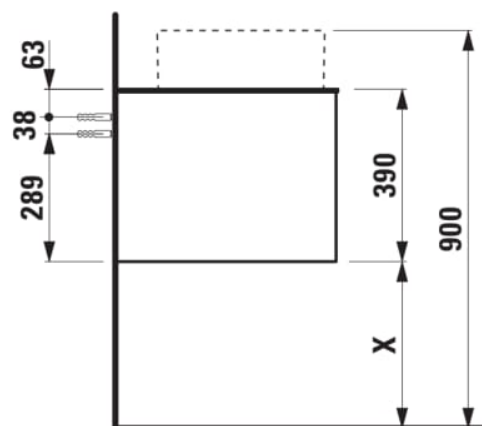

ARUN

Onderbouwkast 1005X504mm, 1 lade, cutout in het midden, Ardesia Nera top

AFMETINGEN

Lengte	1005 mm
Breedte	505 mm
Hoogte	390 mm

KLEUR EN AFWERKING

 630	Noce canaletto
---	----------------

Deuren en laden combinatie : 1 lade

Positie wastafel : Centraal

Type installatie : Wandhangend

Materiaal : MDF

Structuur meubelen : Lades

Netto gewicht / kg : 42

Systeem voor sluiten en openen : Softclose

lades

TECHNISCHE TEKENINGEN

TE COMBINEREN MET

Lade-indeling

H4925920970001

Fontein, onderzijde
geslepen, met keramische
afvoerplug

H816341...1041

Fontein, onderzijde
geslepen, met keramische
afvoerplug

H816341...1091

Wastafel, onderzijde
geslepen