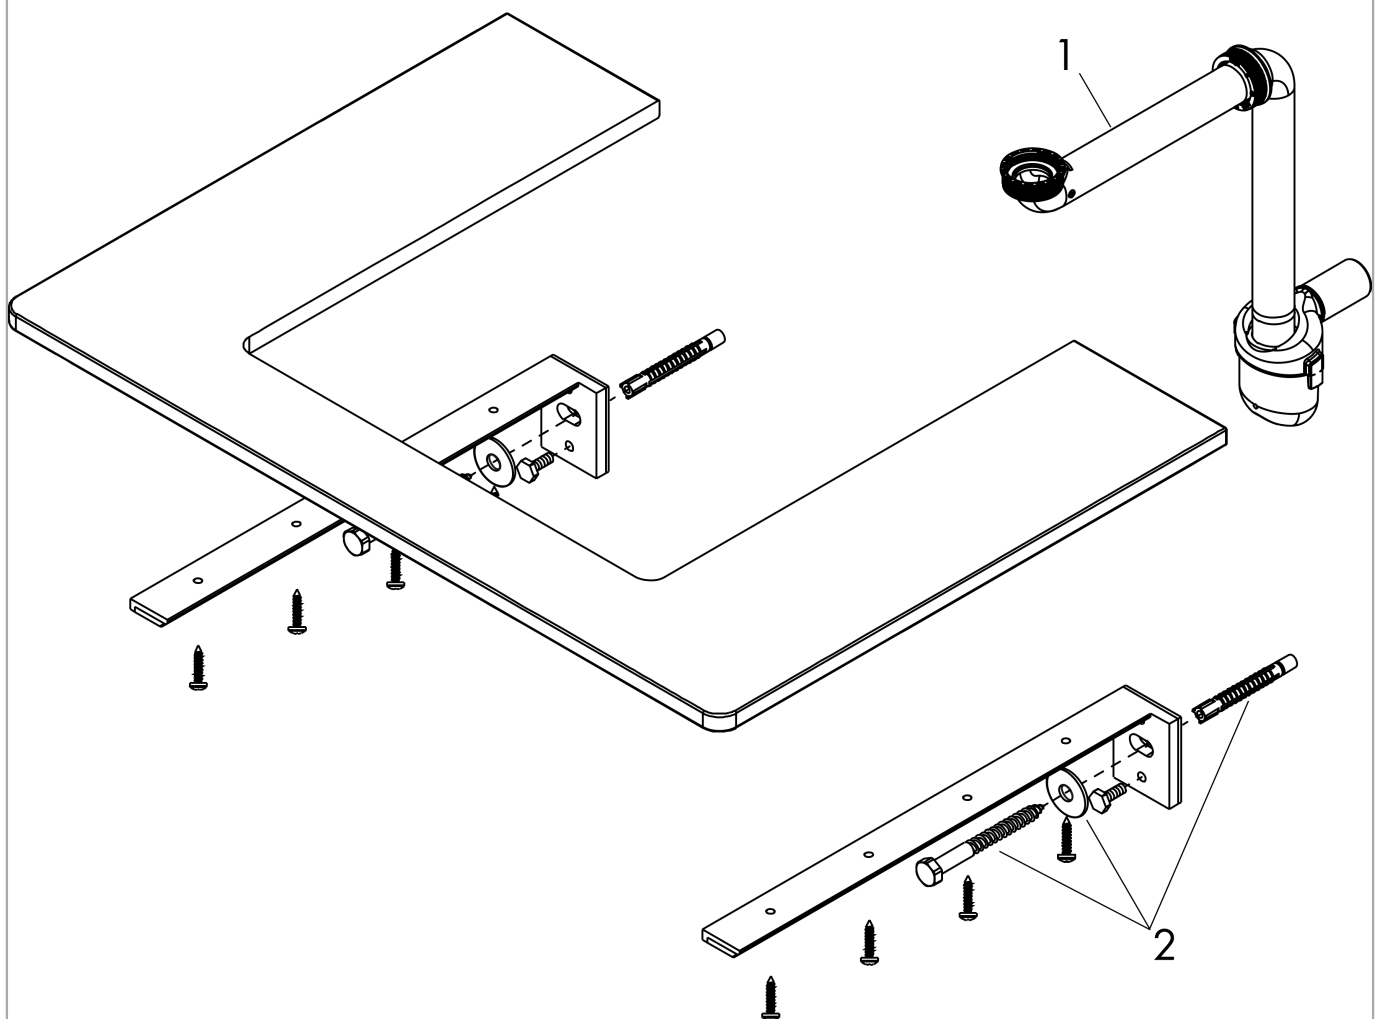

Xelu Q

console 1360/550 met 2 uitsparingen voor inbouwwasafel geslepen 500/480, High Gloss White

Finish: Dark Walnut Artikelnummer: 54099630

Beschrijving

- bestaat uit: console, ruimtebesparende sifon
- materiaal: 3-laags spaanplaat met hoge dichtheid
- oppervlaktemateriaal: laminaat (HPL)
- MoistureProof: duurzaam materiaal dat lang mooi blijft
- aantal wastafeluitsparingen: 2
- wastafeluitsparing: 2 in het midden
- kracht van het materiaal: 16 mm
- inclusief 2 ruimtebesparende sifons met waterslot 50 mm
- wandmontage
- met bevestigingsmateriaal
- met uitsparing voor geslepen opzetwastafel
- geslepen opzetwastafel en badkamermeubel moeten apart worden besteld
- console kan alleen samen met badmeubel voor console worden gemonteerd

console 1360/550 met 2 uitsparingen voor inbouw wastafel geslepen 500/480, High Gloss White

Finish: Dark Walnut Artikelnummer: 54099630

Explosietekening

Bouwjaar: >05/23

Xelu Q

console 1360/550 met 2 uitsparingen voor inbouwwastafel geslepen 500/480, High Gloss White