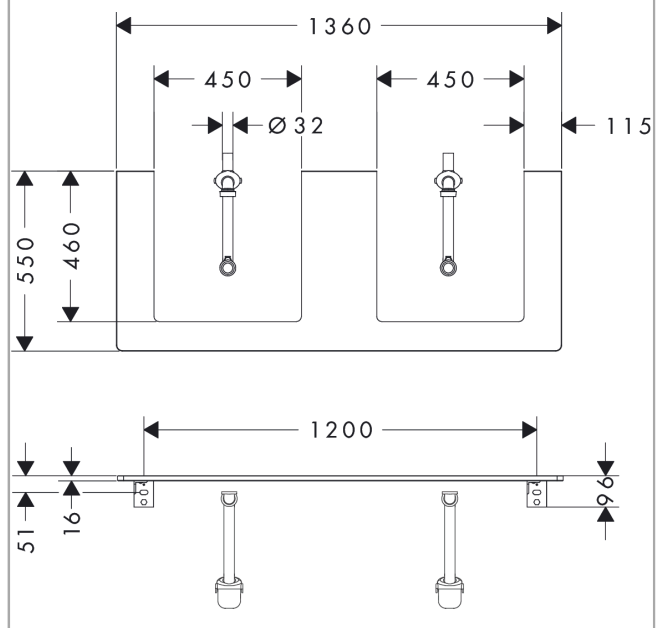

Maattekening