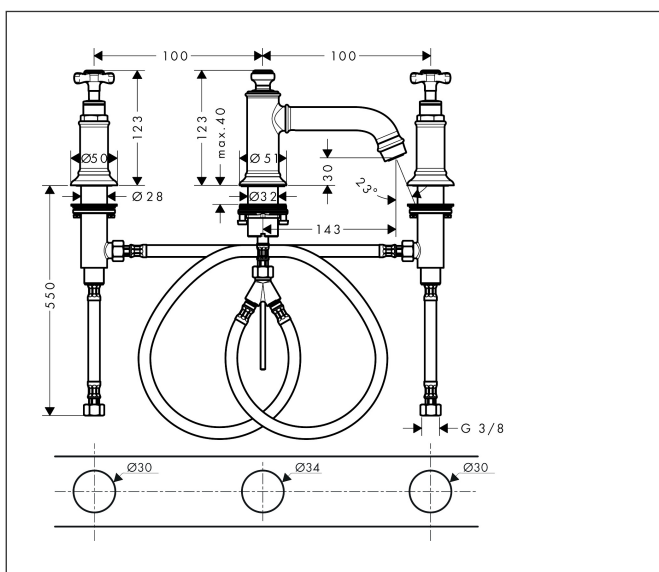

Merk	AXOR
Artikelnaam	AXOR Montreux 3-gats wastafelmengkraan 30 met kruisgreep met PopUp trekwaste
Art.nr.	16536000
Oppervlakte	chrom
Netto prijs	864,04 EUR

Product foto

Kenmerken

- ComfortZone: 30
- voorsprong uitloop 143 mm
- uitloophoogte: 30 mm
- greepvariant: kruisgreep
- vaste uitloop
- straalsoort: normale straal
- maximale doorstroomhoeveelheid bij 3 bar: 5 l/min
- keramische kranen warm/koud 90°
- pop-up afvoergarnituur G 1 1/4
- EU taxonomie: max 6l/min - draagt substantieel bij aan duurzaamheid

Maat tekeningen

Technologie

Straalsoorten

Merk AXOR
Artikelnaam **AXOR Montreux** 3-gats wastafelmengkraan 30 met kruisgreep met PopUp trekwaste
Art.nr. 16536000
Oppervlakte chroom
Netto prijs 864,04 EUR

Stroomschema

1 With flow limiter

Merk	AXOR
Artikelnaam	AXOR Montreux 3-gats wastafelmengkraan 30 met kruisgreep met PopUp trekwaste
Art.nr.	16536000
Oppervlakte	chromoom
Netto prijs	864,04 EUR

Explosietekening voor bouwjaar: >01/17