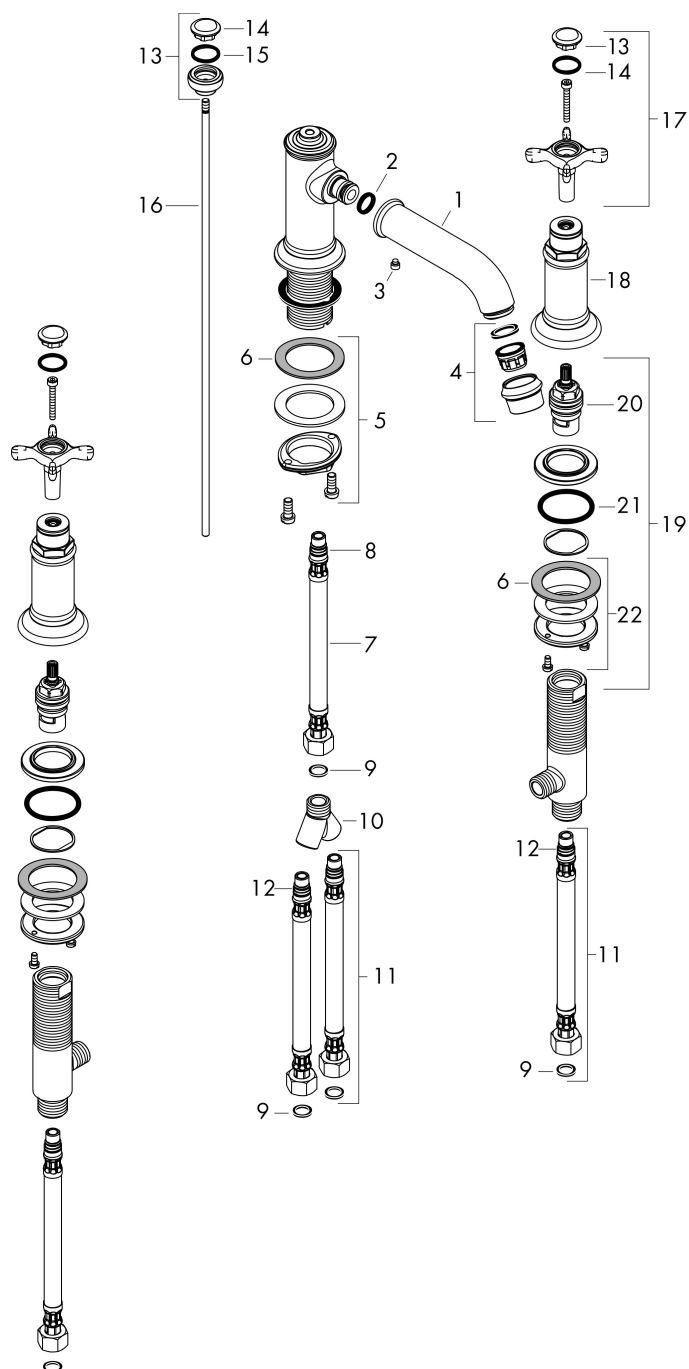

Maat tekeningen

Technologie

Straalsoorten

Merk AXOR
Artikelnaam **AXOR Montreux** 3-gats wastafelmengkraan 30 met kruisgreep met PopUp trekwaste
Art.nr. 16536000
Oppervlakte chroom
Netto prijs 864,04 EUR

Stroomschema

1 With flow limiter

Merk	AXOR
Artikelnaam	AXOR Montreux 3-gats wastafelmengkraan 30 met kruisgreep met PopUp trekwaste
Art.nr.	16536000
Oppervlakte	chromoom
Netto prijs	864,04 EUR

Explosietekening voor bouwjaar: >01/17

Merk	AXOR
Artikelnaam	AXOR Montreux 3-gats wastafelmengkraan 30 met kruisgreep met PopUp trekwaste
Art.nr.	16536000
Oppervlakte	chrom
Netto prijs	864,04 EUR

Onderdelen voor bouwjaar: >01/17

Pos	Beschrijving	Art.nr.	Prijs
1	uitloop compl.	92978000	42,22
2	O-ring 11x2,5	98487000	3,12
3	inbusschroef M6x5	98447000	3,12
4	perlator M22x1 (5 l/min + 25 l/min)	95381000	54,08
5	schachtbevestigingsset compl. (Ø 32)	13961000	21,22
6	stelring	97548000	3,12
7	aansluitslang 450 mm M8x0,75 G3/8	97206000	26,73
8	O-ring 7x1,5	98422000	3,12
9	dichtingsset	95581000	4,99
10	slangaansluitbocht	97753000	42,22
11	aansluitslang 450 mm M10x1 G3/8	96507000	34,01
12	O-ring 8x1,5	98423000	3,12
13	trekknop	98619000	66,87
14	greepstopset, koud / warm / neutraal	97987000	54,08
15	O-ring 16x2	98133000	3,12
16	trekstang	94067000	17,26
17	greep	16291000	81,54
18	rozet voor greep	97988000	153,50
19	kraaneenheid compl.	92933000	118,25
20	bovendeel rechts sluitend	94009000	34,01
21	O-ring 34x3	98069000	3,12
22	schachtbevestiging voor stopkraan	96078000	26,73
a	afvoergarnituur	94139000	74,26