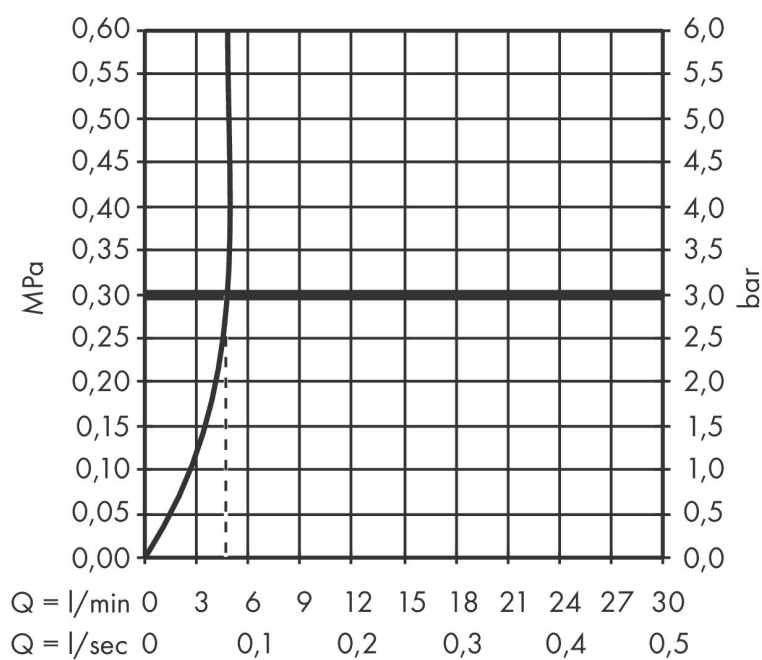

Merk	AXOR
Artikelnaam	AXOR Montreux 3-gats wastafelmengkraan 30 met kruisgreep met PopUp trekwaste
Art.nr.	16536000
Oppervlakte	chrom
Netto prijs	864,04 EUR

Product foto

Kenmerken

- ComfortZone: 30
- voorsprong uitloop 143 mm
- uitloophoogte: 30 mm
- greepvariant: kruisgreep
- vaste uitloop
- straalsoort: normale straal
- maximale doorstroomhoeveelheid bij 3 bar: 5 l/min
- keramische kranen warm/koud 90°
- pop-up afvoergarnituur G 1 1/4
- EU taxonomie: max 6l/min - draagt substantieel bij aan duurzaamheid

Maat tekeningen

Technologie

Straalsoorten

Merk AXOR
Artikelnaam **AXOR Montreux** 3-gats wastafelmengkraan 30 met kruisgreep met PopUp trekwaste
Art.nr. 16536000
Oppervlakte chroom
Netto prijs 864,04 EUR

Stroomschema

1 With flow limiter

Merk	AXOR
Artikelnaam	AXOR Montreux 3-gats wastafelmengkraan 30 met kruisgreep met PopUp trekwaste
Art.nr.	16536000
Oppervlakte	chromoom
Netto prijs	864,04 EUR

Explosietekening voor bouwjaar: >01/17