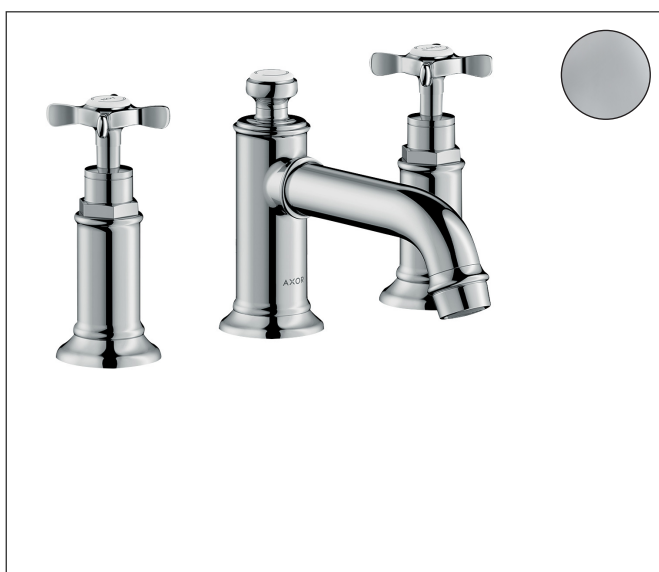

Merk	AXOR
Artikelnaam	AXOR Montreux 3-gats wastafelmengkraan 30 met kruisgreep met PopUp trekwaste
Art.nr.	16536000
Oppervlakte	chrom
Netto prijs	864,04 EUR

Product foto

Kenmerken

- ComfortZone: 30
- voorsprong uitloop 143 mm
- uitloophoogte: 30 mm
- greepvariant: kruisgreep
- vaste uitloop
- straalsoort: normale straal
- maximale doorstroomhoeveelheid bij 3 bar: 5 l/min
- keramische kranen warm/koud 90°
- pop-up afvoergarnituur G 1 1/4
- EU taxonomie: max 6l/min - draagt substantieel bij aan duurzaamheid

Maat tekeningen

Technologie

Straalsoorten

Merk AXOR
Artikelnaam **AXOR Montreux** 3-gats wastafelmengkraan 30 met kruisgreep met PopUp trekwaste
Art.nr. 16536000
Oppervlakte chroom
Netto prijs 864,04 EUR

Stroomschema

1 With flow limiter

Merk	AXOR
Artikelnaam	AXOR Montreux 3-gats wastafelmengkraan 30 met kruisgreep met PopUp trekwaste
Art.nr.	16536000
Oppervlakte	chromoom
Netto prijs	864,04 EUR

Explosietekening voor bouwjaar: >01/17