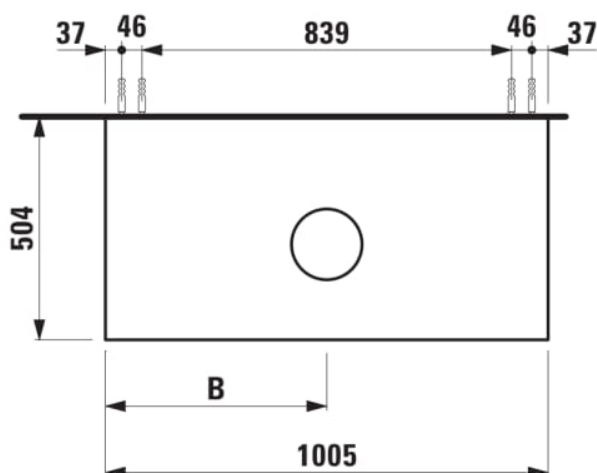

DESSINS TECHNIQUES