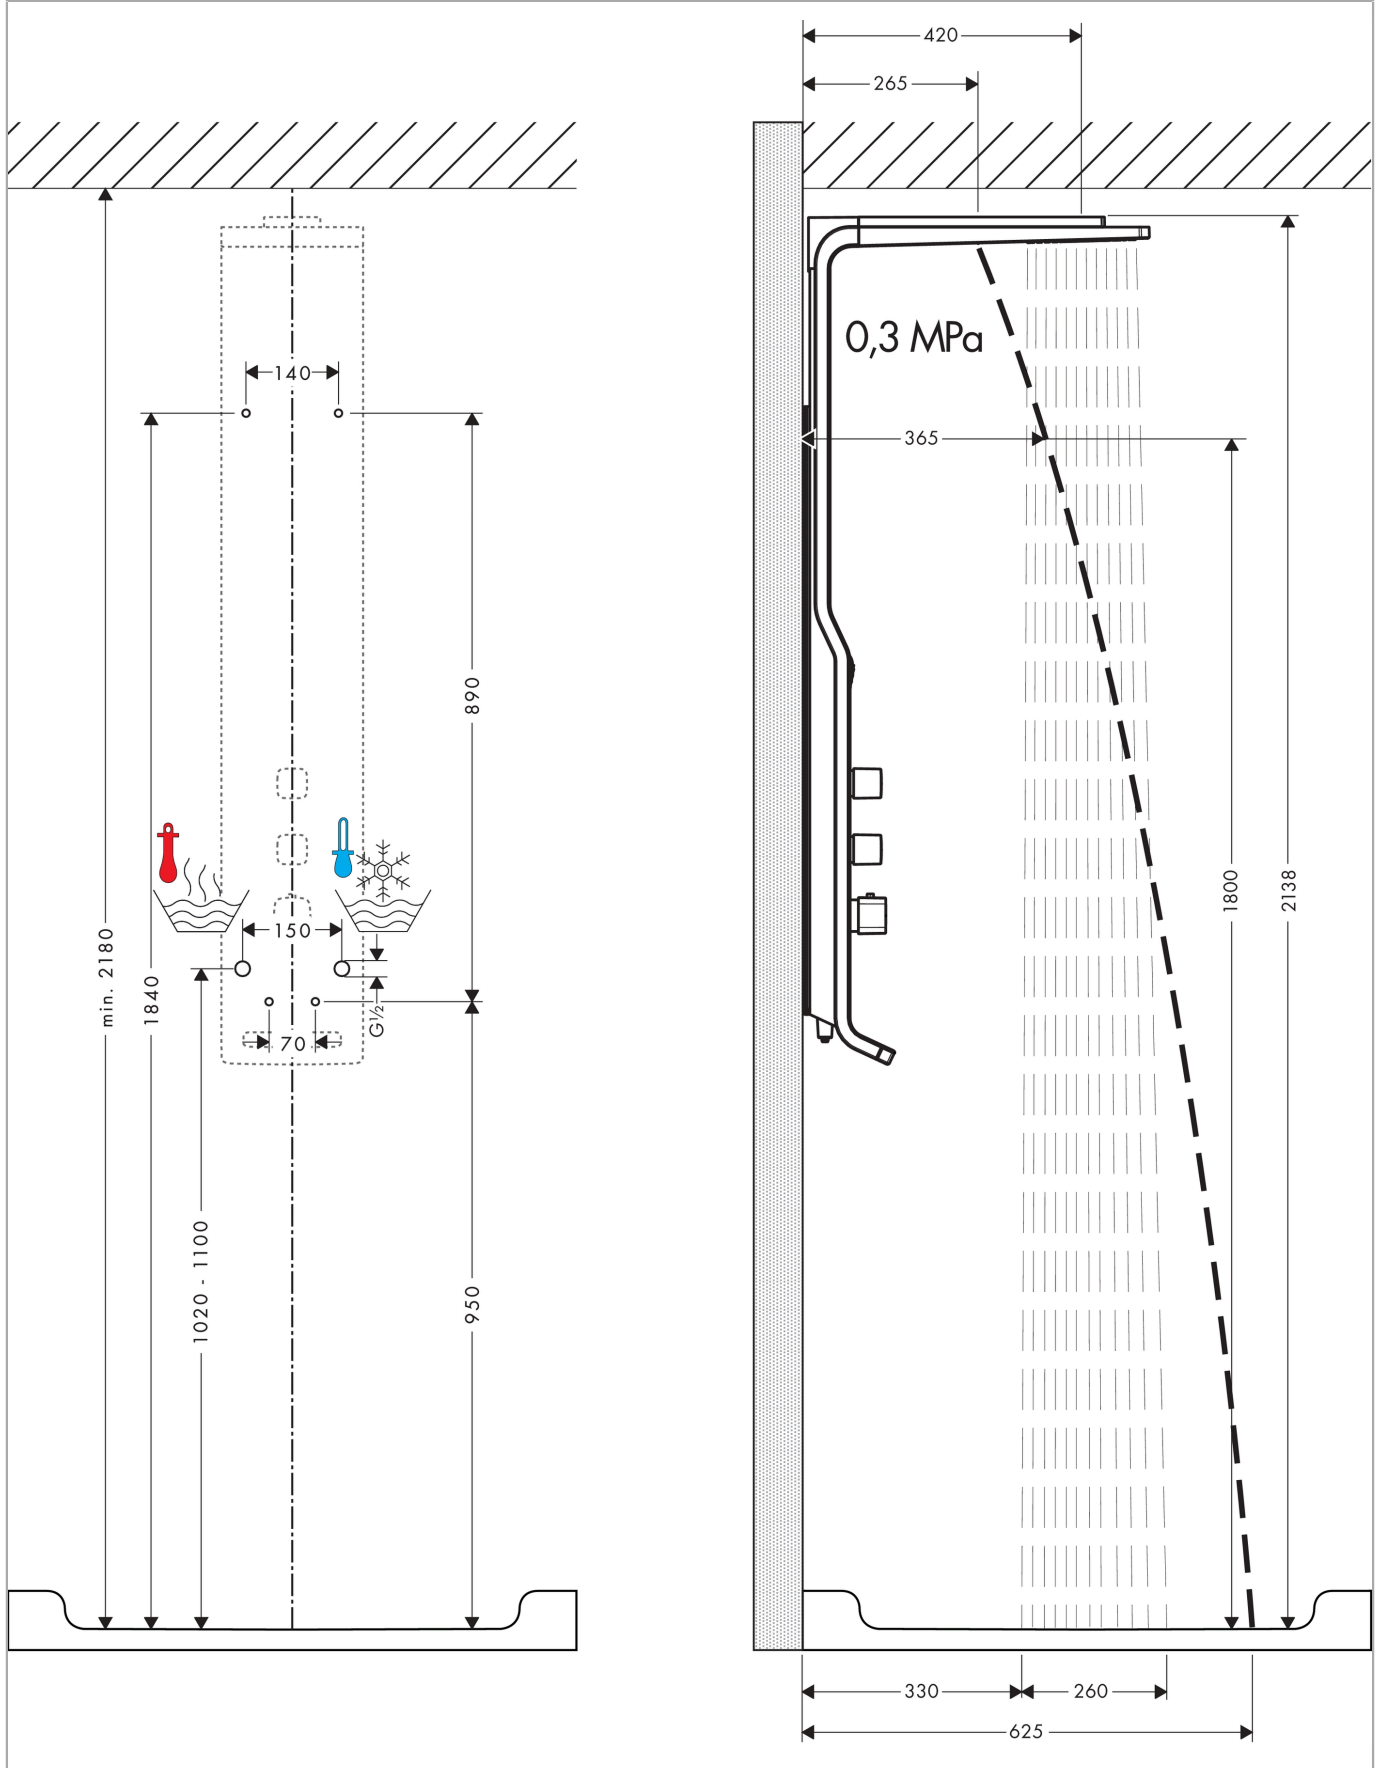

Raindance
douchepaneel 180 2jet opbouw, mat
 Finish: **mat** Artikelnummer: **27008000**

Beschrijving

- bestaat uit: douchepaneel, hoofddouche, staafhanddouche, doucheslang, douchehouder
- hoofddouche Raindance S 180 Air
- diameter straalplaat 180 mm
- hoofddouche: RainAir volle zachte regenstraal, brede watervalstraal
- straalsoort handdouche: RainAir volle zachte regenstraal
- maximale doorstroomhoeveelheid bij 3 bar: 22 l/min
- douche-arm 420 mm
- 200 mm in hoogte verstelbaar
- bescherming tegen verbranden bij 40 °C
- SafetyFunctie: maximale warmwatertemperatuur vooraf instelbaar
- hartafstand: 150 ± 12 mm
- installatie voor de wandmontage
- geschikt voor doorstroomtoestellen
- minimale bedrijfsdruk: 2,2 bar
- maximale bedrijfsdruk: 10 bar

Artikeldetails

Vrijblijvende advies verkoopprijs excl. BTW	2.915,00 €
Vrijblijvende advies verkoopprijs incl. BTW	3.527,15 €

Technologie

Productfoto

Maattekening

Raindance
douchepaneel 180 2jet opbouw, mat
 Finish: **mat** Artikelnummer: **27008000**

Doorstroomdiagram

Raindance
douchepaneel 180 2jet opbouw, mat
 Finish: mat Artikelnummer: 27008000

Inbouwvoorbeeld

Raindance
douchepaneel 180 2jet opbouw, mat
 Finish: mat Artikelnummer: 27008000

Explosietekening