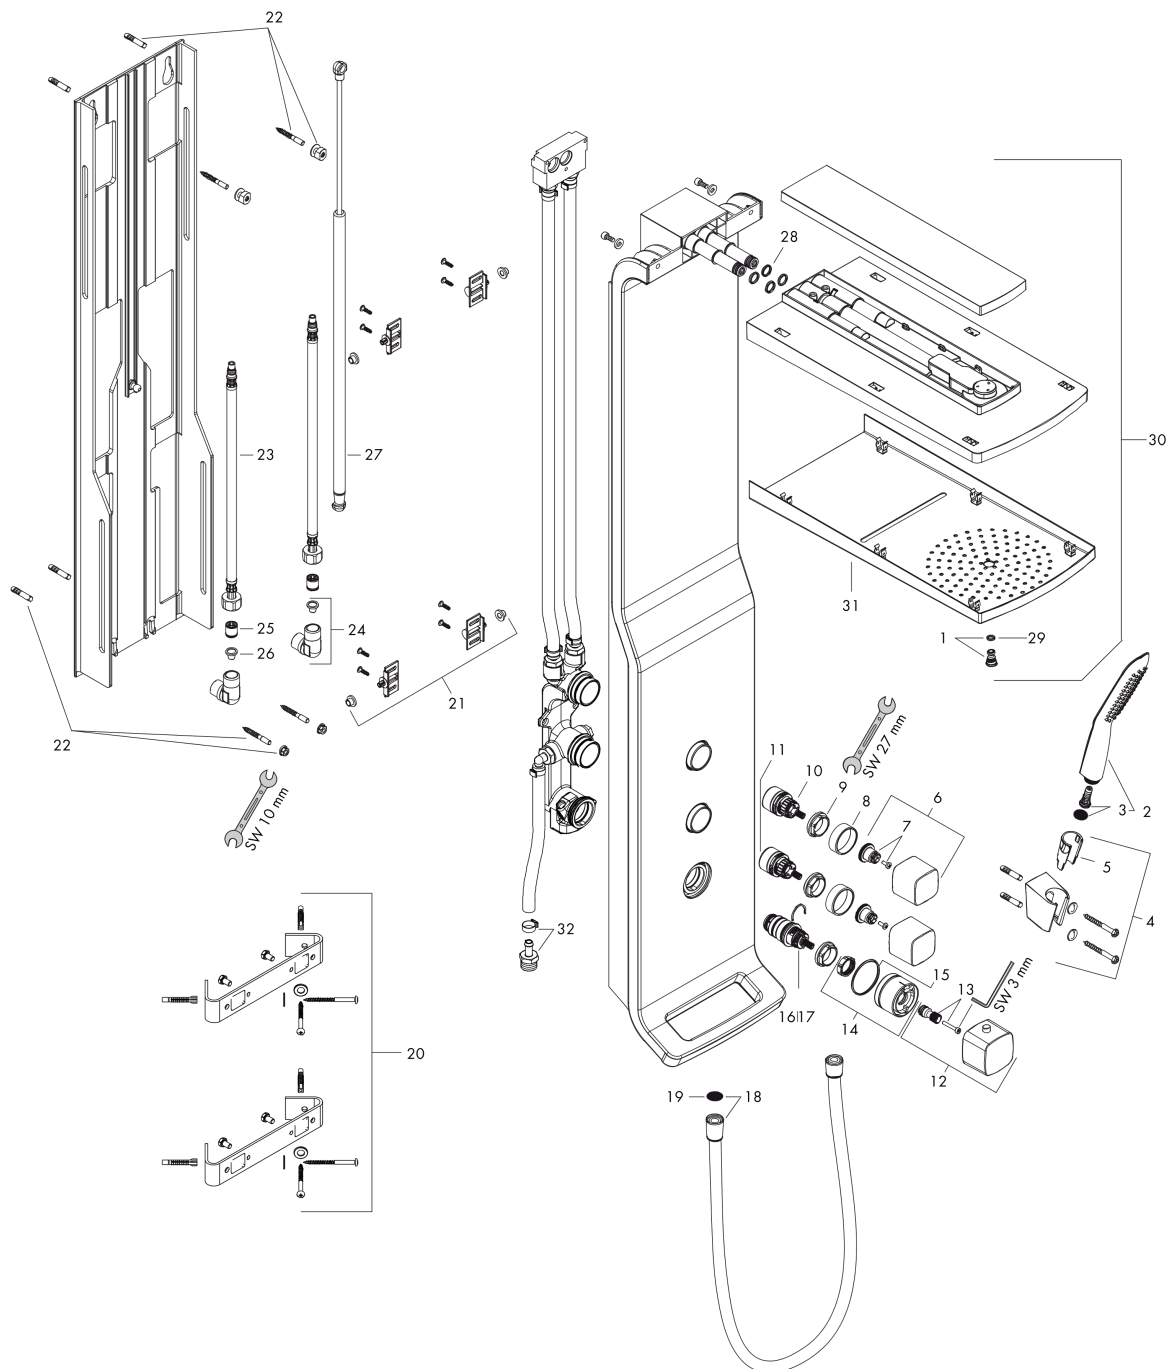

Raindance
douchepaneel 180 2jet opbouw, mat
Finish: mat Artikelnummer: 27008000

Explosietekening

Bouwjaar: >04/12

Raindance
douchepaneel 180 2jet opbouw, mat
Finish: **mat** Artikelnummer: **27008000**

Reserveonderdelenlijst

Bouwjaar: >04/12

Regel	Beschrijving	Artikelnummer	Prijs incl. BTW	VE
1	AIR ventiel	95794000	27,95 €	1
2	Handdouche	24320000	-	1
3	filter	97708000	4,96 €	1
4	douchehouder	28331000	-	1
5	gummi	98918000	2,90 €	1
6	greep	95874000	55,90 €	1
7	greepadapter m. schroef	94184000	4,96 €	1
8	rozet	99003000	11,13 €	1
9	moer	98913000	17,91 €	1
10	bovendeel met omstelling	98283000	70,30 €	1
11	bovendeel	95800000	55,90 €	1
12	thermostaatgreep	95875000	123,78 €	1
13	greepadapter	96435000	17,91 €	1
14	huls	95876000	35,82 €	1
15	O-ring 36x2	98156000	2,90 €	1
16	temperatuur regeleenheid	98282000	99,58 €	1
17	regeleenheid voor verwisselde aansluitingen	92373000	247,57 €	1
18	doucheslang Isiflex'B 1,60 m	28276000	-	1
19	dichting	98058000	2,90 €	1
20	hoekmontageset	27999000	-	1
21	glij-kogelset	99002000	35,82 €	1
22	bevestigingsmateriaal	95877000	99,58 €	1
23	aansluitslang 700 mm M10x1 G½	95784000	27,95 €	1
24	slangaansluitbocht	25967000	22,39 €	1
25	terugslagklepset DW 15	94074000	14,04 €	1
26	zeef	97973000	14,04 €	1
27	gasveer	95878000	123,78 €	1
28	O-ring 12x2	98214000	2,90 €	1
29	O-ring 7x2	98419000	2,90 €	1
30	Hoofdouche	92246880	-	1
31	straalschijf compl.	92247880	755,16 €	1
32	aansluiting	97594000	8,11 €	1