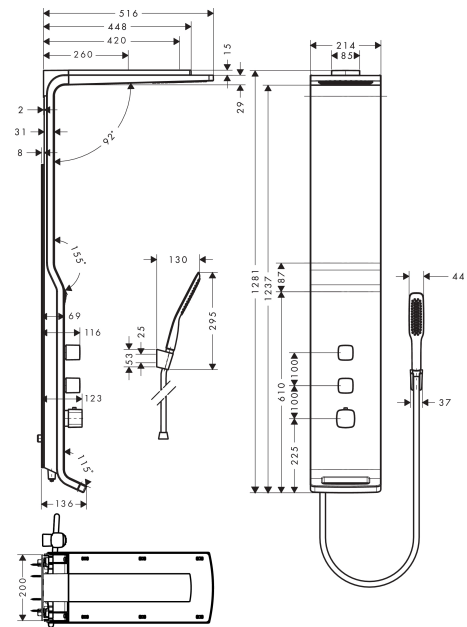

Raindance
douchepaneel 180 2jet opbouw, mat
 Finish: **mat** Artikelnummer: **27008000**

Beschrijving

- bestaat uit: douchepaneel, hoofddouche, staafhanddouche, doucheslang, douchehouder
- hoofddouche Raindance S 180 Air
- diameter straalplaat 180 mm
- hoofddouche: RainAir volle zachte regenstraal, brede watervalstraal
- straalsoort handdouche: RainAir volle zachte regenstraal
- maximale doorstroomhoeveelheid bij 3 bar: 22 l/min
- douche-arm 420 mm
- 200 mm in hoogte verstelbaar
- bescherming tegen verbranden bij 40 °C
- SafetyFunctie: maximale warmwatertemperatuur vooraf instelbaar
- hartafstand: 150 ± 12 mm
- installatie voor de wandmontage
- geschikt voor doorstroomtoestellen
- minimale bedrijfsdruk: 2,2 bar
- maximale bedrijfsdruk: 10 bar

Artikeldetails

Vrijblijvende advies verkoopprijs excl. BTW	2.915,00 €
Vrijblijvende advies verkoopprijs incl. BTW	3.527,15 €

Technologie

Productfoto

Maattekening

Raindance
douchepaneel 180 2jet opbouw, mat
 Finish: **mat** Artikelnummer: **27008000**

Doorstroomdiagram

Raindance
douchepaneel 180 2jet opbouw, mat
 Finish: mat Artikelnummer: 27008000

Inbouwvoorbeeld

Raindance
douchepaneel 180 2jet opbouw, mat
 Finish: mat Artikelnummer: 27008000

Explosietekening