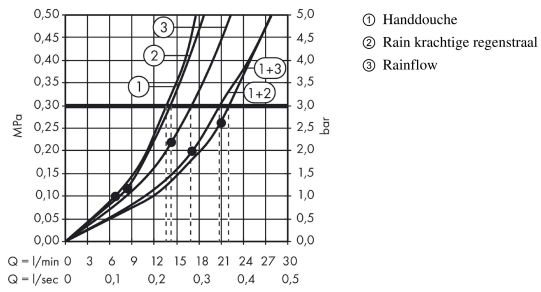

Raindance
douchepaneel 180 2jet opbouw, mat
Finish: **mat**   Artikelnummer: **27008000**

Doorstroomdiagram