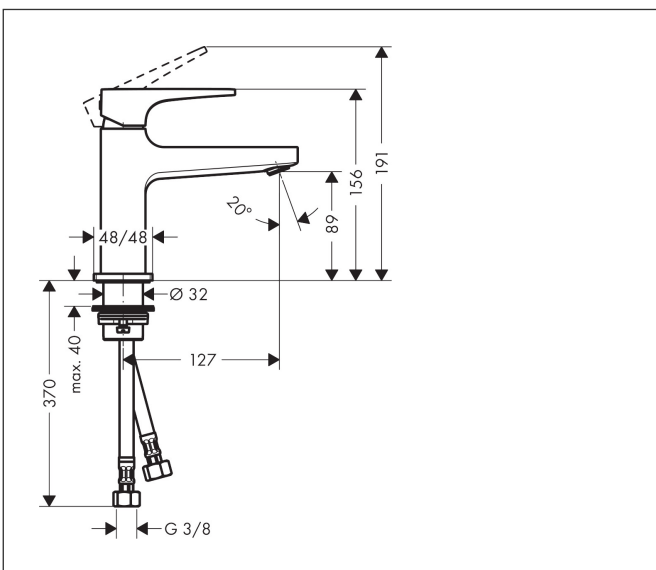

Merk hansgrohe
 Artikelnaam **Metropol** ééngreeps fonteinmengkraan 100 met rechte greep en PushOpen afvoerplug
 Art.nr. 32500990
 Oppervlakte Polished Gold Optic
 Netto prijs 505,52 EUR

Product foto

Maat tekeningen

Kenmerken

- ComfortZone: 100
- voorsprong uitloop 127 mm
- uitloophoogte: 89 mm
- greepvariant: rechte greep
- vaste uitloop
- straalsoort: normale straal
- maximale doorstroomhoeveelheid bij 3 bar: 5 l/min
- keramisch kardoes
- push-open afvoergarnituur G 1¼
- materiaal afvoergarnituur: metaal
- EU taxonomie: max 6l/min - draagt substantieel bij aan duurzaamheid

Technologie

Straalsoorten

Certificaat

Merk hansgrohe
 Artikelnaam **Metropol** ééngreeps fonteinmengkraan 100 met rechte greep en PushOpen afvoerplug
 Art.nr. 32500990
 Oppervlakte Polished Gold Optic
 Netto prijs 505,52 EUR

Stroomschema

Merk	hansgrohe
Artikelnaam	Metropol ééngreeps fonteinmengkraan 100 met rechte greep en PushOpen afvoerplug
Art.nr.	32500990
Oppervlakte	Polished Gold Optic
Netto prijs	505,52 EUR

Explosietekening voor bouwjaar: >07/19