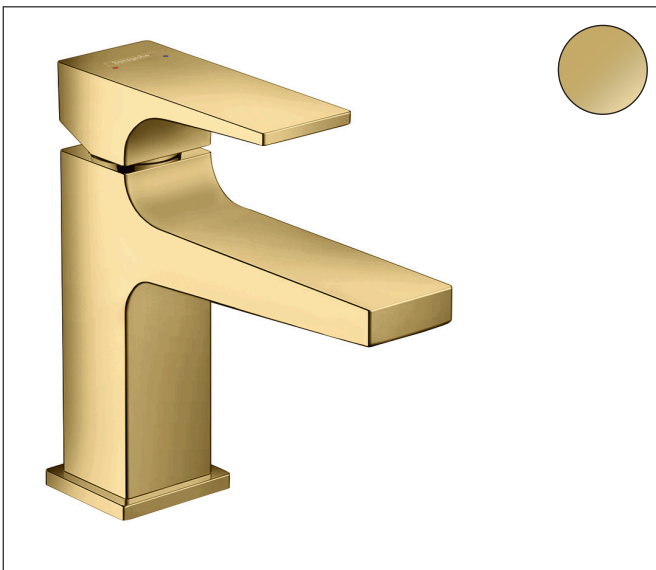

Merk hansgrohe
 Artikelnaam **Metropol** ééngreeps fonteinmengkraan 100 met rechte greep en PushOpen afvoerplug
 Art.nr. 32500990
 Oppervlakte Polished Gold Optic
 Netto prijs 505,52 EUR

Product foto

Maat tekeningen

Kenmerken

- ComfortZone: 100
- voorsprong uitloop 127 mm
- uitloophoogte: 89 mm
- greepvariant: rechte greep
- vaste uitloop
- straalsoort: normale straal
- maximale doorstroomhoeveelheid bij 3 bar: 5 l/min
- keramisch kardoes
- push-open afvoergarnituur G 1¼
- materiaal afvoergarnituur: metaal
- EU taxonomie: max 6l/min - draagt substantieel bij aan duurzaamheid

Technologie

Straalsoorten

Certificaat

Merk hansgrohe
 Artikelnaam **Metropol** ééngreeps fonteinmengkraan 100 met rechte greep en PushOpen afvoerplug
 Art.nr. 32500990
 Oppervlakte Polished Gold Optic
 Netto prijs 505,52 EUR

Stroomschema

Merk	hansgrohe
Artikelnaam	Metropol ééngreeps fonteinmengkraan 100 met rechte greep en PushOpen afvoerplug
Art.nr.	32500990
Oppervlakte	Polished Gold Optic
Netto prijs	505,52 EUR

Explosietekening voor bouwjaar: >07/19