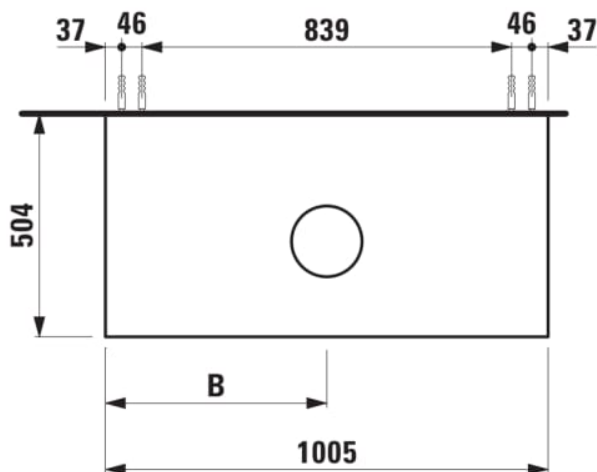

ARUN

Onderbouwkast 1005X504mm, 1 lade, cutout in het midden, Ardesia Nera top

AFMETINGEN

Lengte	1005 mm
Breedte	505 mm
Hoogte	390 mm

KLEUR EN AFWERKING

	250 Licht eiken
---	-----------------

Deuren en laden combinatie : 1 lade

Positie wastafel : Centraal

Type installatie : Wandhangend

Materiaal : MDF

Structuur meubelen : Lades

Netto gewicht / kg : 42

Systeem voor sluiten en openen : Softclose

lades

TECHNISCHE TEKENINGEN