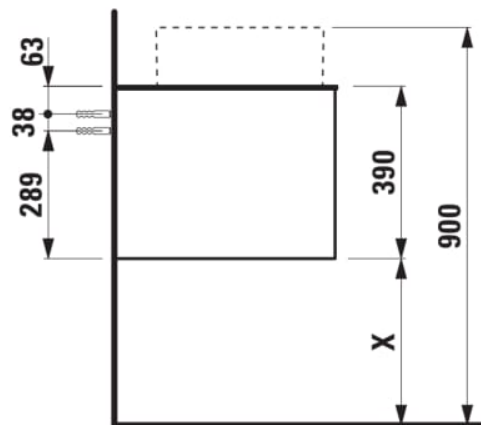

ARUN

Onderbouwkast 1005X504mm, 1 lade, cutout in het midden, Ardesia Nera top

AFMETINGEN

Lengte	1005 mm
Breedte	505 mm
Hoogte	390 mm

KLEUR EN AFWERKING

	250 Licht eiken
---	-----------------

Deuren en laden combinatie : 1 lade

Positie wastafel : Centraal

Type installatie : Wandhangend

Materiaal : MDF

Structuur meubelen : Lades

Netto gewicht / kg : 42

Systeem voor sluiten en openen : Softclose

lades

TECHNISCHE TEKENINGEN

TE COMBINEREN MET

Lade-indeling

**H4925920970001**

Fontein, onderzijde  
geslepen, met keramische  
afvoerplug

**H816341...1041**

Fontein, onderzijde  
geslepen, met keramische  
afvoerplug

**H816341...1091**