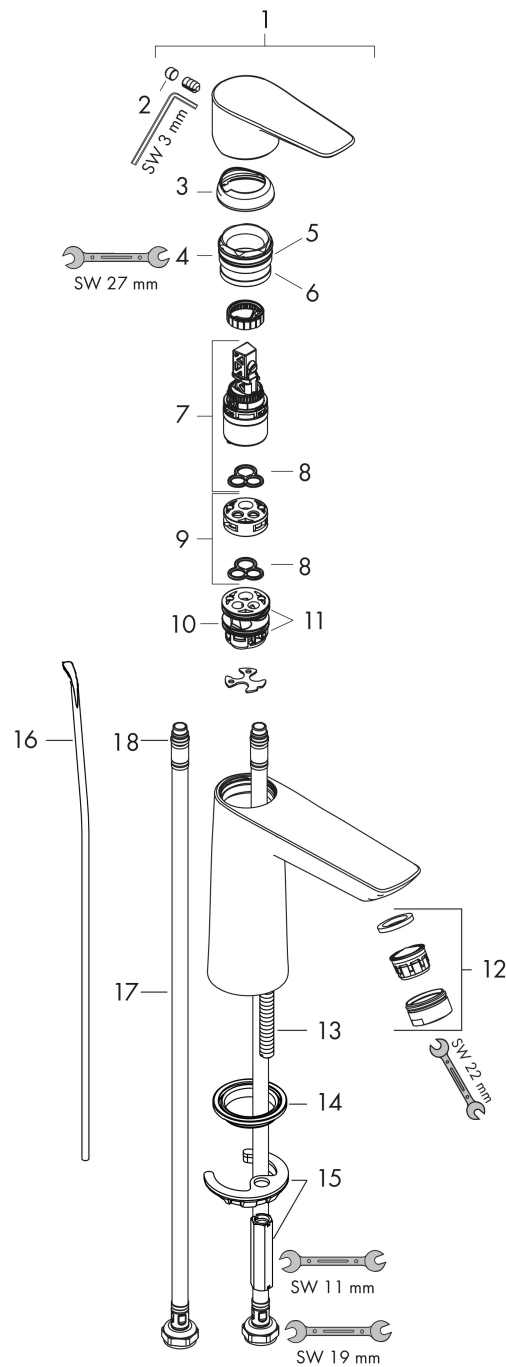

Merk	hansgrohe
Artikelnaam	Talis E ééngreeps wastafelmengkraan 110 CoolStart met PopUp trekwaste
Art.nr.	71713700
Oppervlakte	mat wit
Netto prijs	265,21 EUR

Explosietekening voor bouwjaar: >11/19