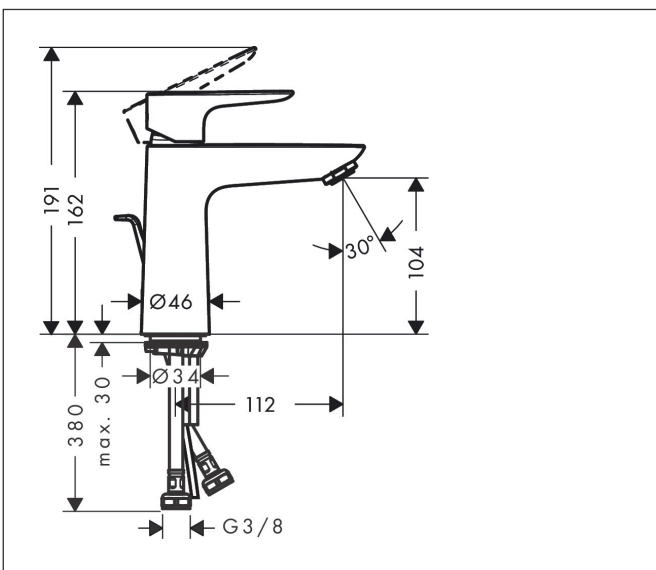

Merk hansgrohe  
 Artikelnaam **Talis E** ééngreeps wastafelmengkraan 110 CoolStart met PopUp trekwaste  
 Art.nr. 71713700  
 Oppervlakte mat wit  
 Netto prijs 265,21 EUR

## Kenmerken

- ComfortZone: 110
- voorsprong uitloop 112 mm
- uitloophoogte: 104 mm
- greepvariant: rechte greep
- vaste uitloop
- straalsoort: normale straal
- maximale doorstroomhoeveelheid bij 3 bar: 5 l/min
- keramisch kardoes
- pop-up afvoergarnituur G 1 ¼
- materiaal afvoergarnituur: metaal
- koud water met de greep in de middenpositie, bespaart energie en kosten
- EU taxonomie: max 6l/min - draagt substantieel bij aan duurzaamheid

## Maat tekeningen