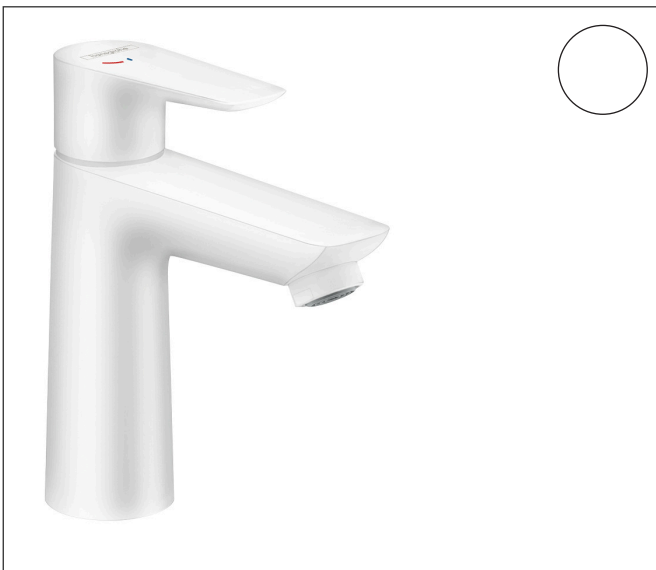

Merk hansgrohe  
 Artikelnaam **Talis E** ééngreeps wastafelmengkraan 110 CoolStart met PopUp trekwaste  
 Art.nr. 71713700  
 Oppervlakte mat wit  
 Netto prijs 265,21 EUR

## Kenmerken

- ComfortZone: 110
- voorsprong uitloop 112 mm
- uitloophoogte: 104 mm
- greepvariant: rechte greep
- vaste uitloop
- straalsoort: normale straal
- maximale doorstroomhoeveelheid bij 3 bar: 5 l/min
- keramisch kardoes
- pop-up afvoergarnituur G 1 ¼
- materiaal afvoergarnituur: metaal
- koud water met de greep in de middenpositie, bespaart energie en kosten
- EU taxonomie: max 6l/min - draagt substantieel bij aan duurzaamheid

## Straalsoorten

Merk hansgrohe  
 Artikelnaam **Talis E** ééngreeps wastafelmengkraan 110 CoolStart met PopUp trekwaste  
 Art.nr. 71713700  
 Oppervlakte mat wit  
 Netto prijs 265,21 EUR

## Explosietekening voor bouwjaar: >11/19

Merk	hansgrohe
Artikelnaam	<b>Talis E</b> ééngreeps wastafelmengkraan 110 CoolStart met PopUp trekwaste
Art.nr.	71713700
Oppervlakte	mat wit
Netto prijs	265,21 EUR