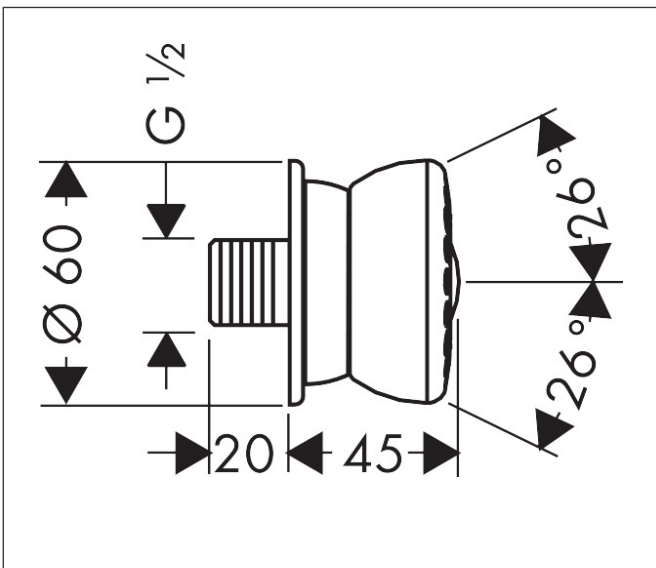

Maat tekeningen

Technologie

Straalsoorten