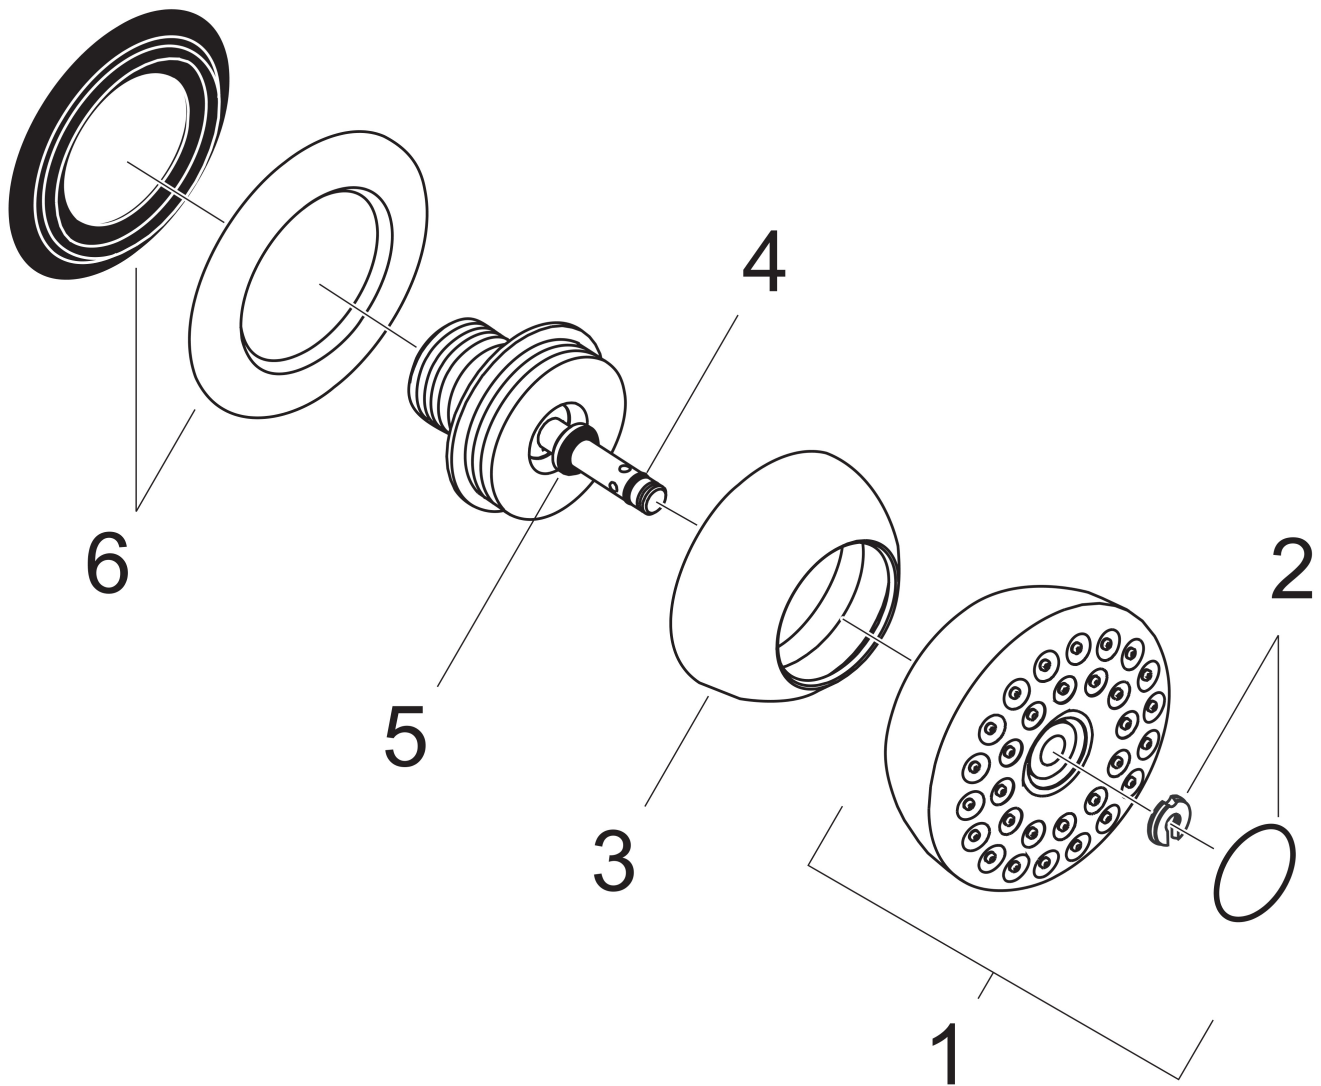

Merk	hansgrohe
Artikelnaam	Bodyvette zijdouche 1 jet
Art.nr.	28466000
Oppervlakte	chrom
Netto prijs	129,46 EUR

Explosietekening voor bouwjaar: >06/95

Merk hansgrohe
Artikelnaam **Bodyvette** zijdouche 1 jet
Art.nr. 28466000
Oppervlakte chroom
Netto prijs 129,46 EUR

Onderdelen voor bouwjaar: >06/95

Pos	Beschrijving	Art.nr.	Prijs
1	straalschijf compl.	97471000	52,00
2	deksel lichtgrijs	97404000	4,80
3	Inbouwdelen	97521000	16,60
4	O-ring 3,5x1,5	98105000	3,00
5	O-ring 6x1,5	98107000	3,00
6	rozet	95060000	16,60