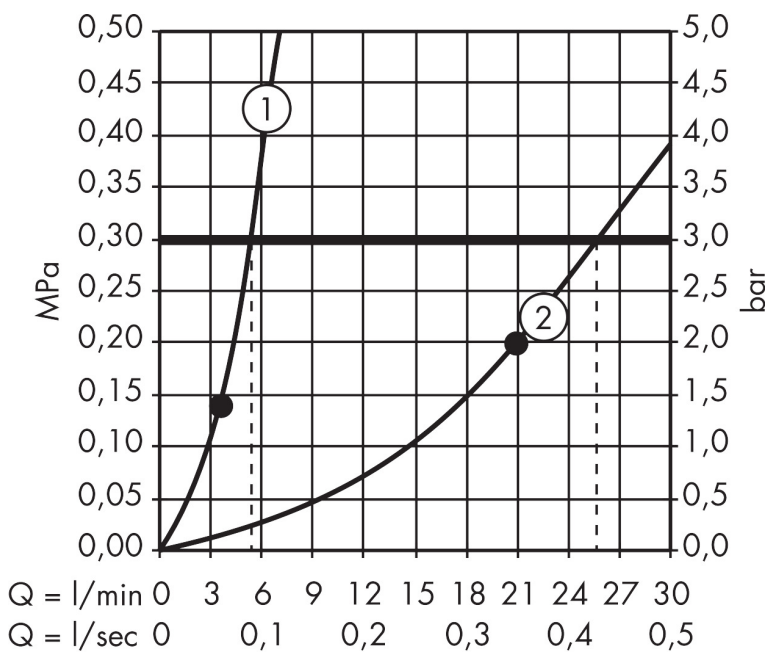

Merk	hansgrohe
Artikelnaam	Bodyvette zijdouche 1 jet
Art.nr.	28466000
Oppervlakte	chrom
Netto prijs	129,46 EUR

Stroomschema

De verbruikswaarden werden in overeenstemming met de praktijk met de bijbehorende armaturen (thermostaat/mengkraan/inbouwventiel) gemeten.