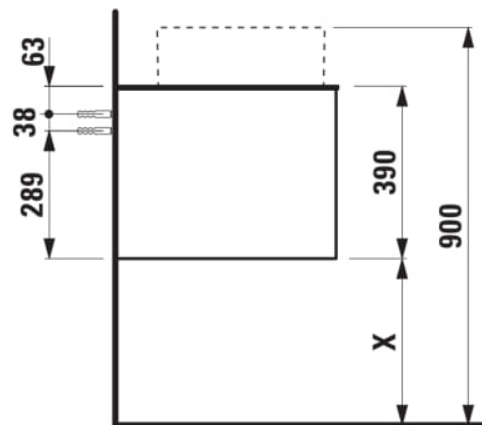

ARUN

Meuble sous-plan 1005X504mm, 1 tiroir, découpe au centre, plateau Ardesia Nera

DIMENSIONS

Longueur	1005 mm
Largeur	505 mm
Hauteur	390 mm

COULEUR ET FINITION

 250	Chêne clair
---	-------------

Combinaison des portes et des tiroirs : 1 Tiroir

Position du lavabo : Central

Type d'installation : Suspendu

Matériau : MDF

Structure du meuble : Tiroirs

Poids net / kg : 42

Système d'ouverture et de fermeture : Tiroirs avec fermeture amortie

DESSINS TECHNIQUES