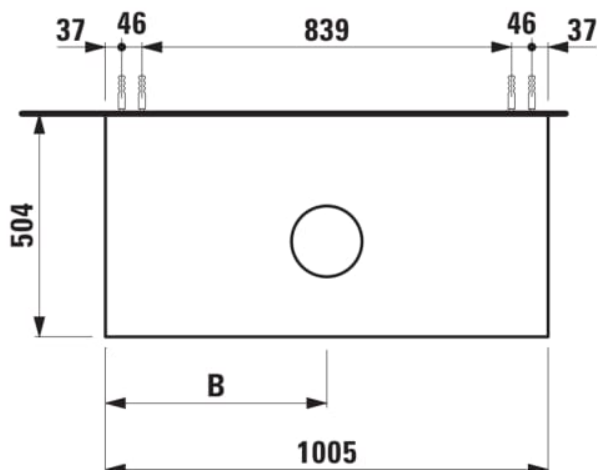

ARUN

Meuble sous-plan 1005X504mm, 1 tiroir, découpe au centre, plateau Ardesia Nera

DIMENSIONS

Longueur	1005 mm
Largeur	505 mm
Hauteur	390 mm

COULEUR ET FINITION

 250	Chêne clair
---	-------------

Combinaison des portes et des tiroirs : 1 Tiroir

Position du lavabo : Central

Type d'installation : Suspendu

Matériau : MDF

Structure du meuble : Tiroirs

Poids net / kg : 42

Système d'ouverture et de fermeture : Tiroirs avec fermeture amortie

DESSINS TECHNIQUES