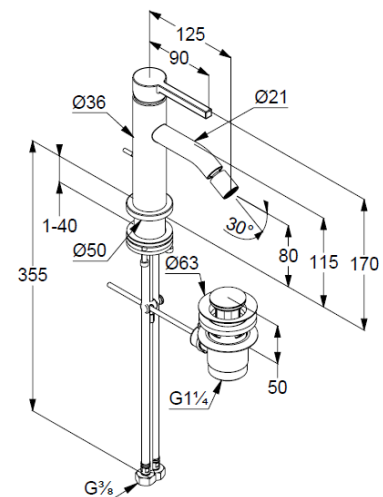

## Technische Daten/ Technical Data

KLUDI NOVA FONTE  
Bidet-Einhandmischer  
DN 15  
Stil: PURA

Artikel- Nr.: 202160515

Oberfläche:  
O5 Matt Vermillion

Artikeltext  
Hersteller KLUDI GmbH & Co. KG  
Typ: KLUDI NOVA FONTE  
Bidet-Einhandmischer  
Artikel- Nr.: 202160515

Bidet-Armatur  
Einhebelmischer  
1-Loch Montage  
geschlossener Hebel, Metall  
Kugelgelenk mit Strahlregler  
Strahlregler, S-Pointer M18,5 PCA  
Keramik-Kartusche  
Durchflussmenge bei 3 bar 4,5 l/min.  
fester Auslauf  
flexible Druckschläuche G3/8 DVGW zugelassen  
Schaftbefestigung  
Zugstangen-Ablaufgarnitur G1 1/4 Metall  
EU-Taxonomie: max. 6 l/min. -  
wesentlicher Beitrag (SC) möglich

### Produktabbildung/ Product picture

### Maßzeichnung/ Dimensional drawing