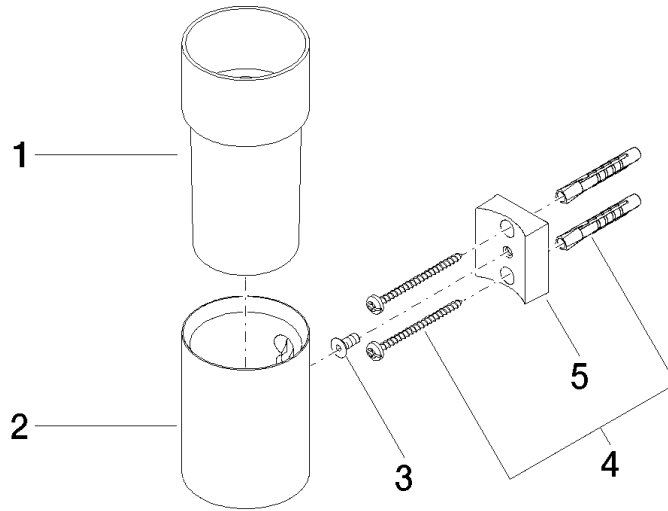

Glashalter Wandmodell - Dark Chrome

MEM

83 401 979

- Glas aus Kristallglas, matt
- Breite 60 mm
- Höhe 120 mm
- Ausladung 110 mm

Passt zu: MEM, CL.1, TARA, LISSÉ,
MADISON, VAIA, META, CYO

	Dark Chrome	83 401 979-19
	Chrom	83 401 979-00
	Platin gebürstet	83 401 979-06
	Platin	83 401 979-08
	Messing (23kt Gold)	83 401 979-09
	Light Gold	83 401 979-26
	Light Gold gebürstet	83 401 979-27
	Messing gebürstet (23kt Gold)	83 401 979-28
	Schwarz matt	83 401 979-33
	Bronze gebürstet	83 401 979-42
	Champagne gebürstet (22kt Gold)	83 401 979-46
	Champagne (22kt Gold)	83 401 979-47
	Chrom gebürstet	83 401 979-93
	Dark Platinum gebürstet	83 401 979-99

Empfohlenes Zubehör

Trinkglas -

08 90 00 008
82

83 401 979

mm [inches]

83 401 979

Ersatzteilstückliste