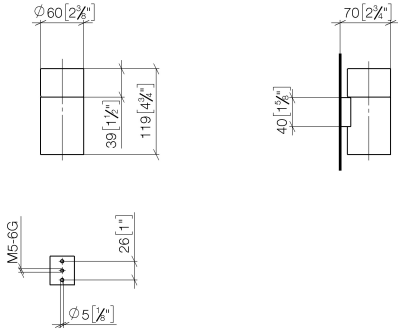

Empfohlenes Zubehör

Trinkglas -

08 90 00 008
82

83 401 979

mm [inches]

83 401 979

Ersatzteilstückliste