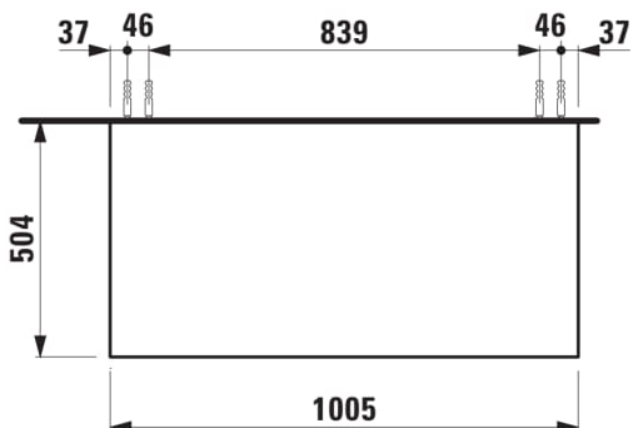

ARUN

Onderkast 1005X504mm, 1 lade, Ardesia Nera top

AFMETINGEN

Lengte	1005 mm
Breedte	505 mm
Hoogte	390 mm

KLEUR EN AFWERKING

	630 Noce canaletto
---	--------------------

Deuren en laden combinatie : 1 lade

Netto gewicht / kg : 42

Systeem voor sluiten en openen : Softclose

Materiaal : MDF

Structuur meubelen : Lades

lades

Type installatie : Wandhangend

TECHNISCHE TEKENINGEN

TE COMBINEREN MET

Lade-indeling

H4925920970001

Fontein, onderzijde
geslepen, met keramische
afvoerplug

H816341...1041

Fontein, onderzijde
geslepen, met keramische
afvoerplug

H816341...1091

Wastafel, onderzijde
geslepen

H816342...1041