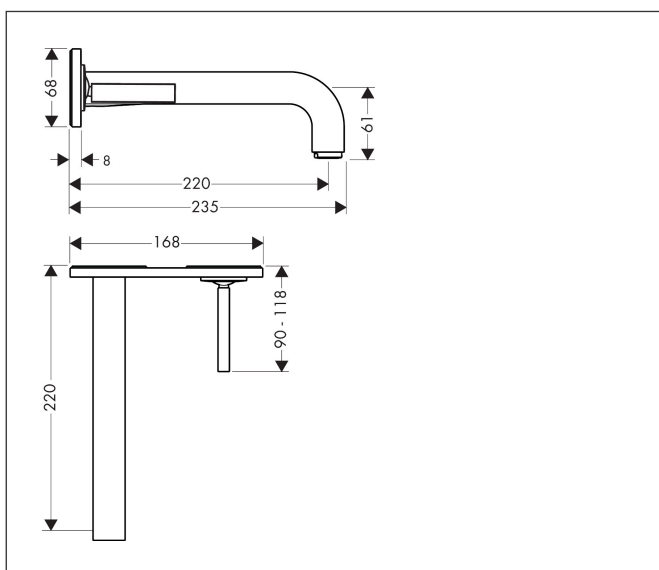

Merk	AXOR
Artikelnaam	AXOR Citterio ééngreeps wastafelmengkraan met pingreep, afbouwdeel voor wandmontage, plaat, voorsprong 220 mm en PushOpen afvoerplug
Art.nr.	39115000
Oppervlakte	chrom
Netto prijs	1.099,43 EUR

Product foto

Kenmerken

- voorsprong uitloop 220 mm
- greepvariant: Met pingreep
- vaste uitloop
- straalsoort: normale straal
- maximale doorstroomhoeveelheid bij 3 bar: 5 l/min
- keramisch kardoos
- zonder wastegarnituur, met afvoerplug (art.nr. 50001)
- de greep kan rechts of links worden geplaatst, afhankelijk van de montage van het inbouwdeel
- EU taxonomie: max 6l/min - draagt substantieel bij aan duurzaamheid

Maat tekeningen

Technologie

Straalsoorten

Merk	AXOR
Artikelnaam	AXOR Citterio ééngreeps wastafelmengkraan met pingreep, afbouwdeel voor wandmontage, plaat, voorsprong 220 mm en PushOpen afvoerplug
Art.nr.	39115000
Oppervlakte	chrom
Netto prijs	1.099,43 EUR

Benodigde onderdelen

Product foto	Artikelnaam	Art.nr.	Prijs
	hansgrohe Inbouwdeel ééngreeps wastafelmengkraan wandmontage	13623180	254,44

Merk AXOR
 Artikelnaam **AXOR Citterio** ééngreeps wastafelmengkraan met pingreep, afbouwdeel voor wandmontage, plaat, voorsprong 220 mm en PushOpen afvoerplug
 Art.nr. 39115000
 Oppervlakte chroom
 Netto prijs 1.099,43 EUR