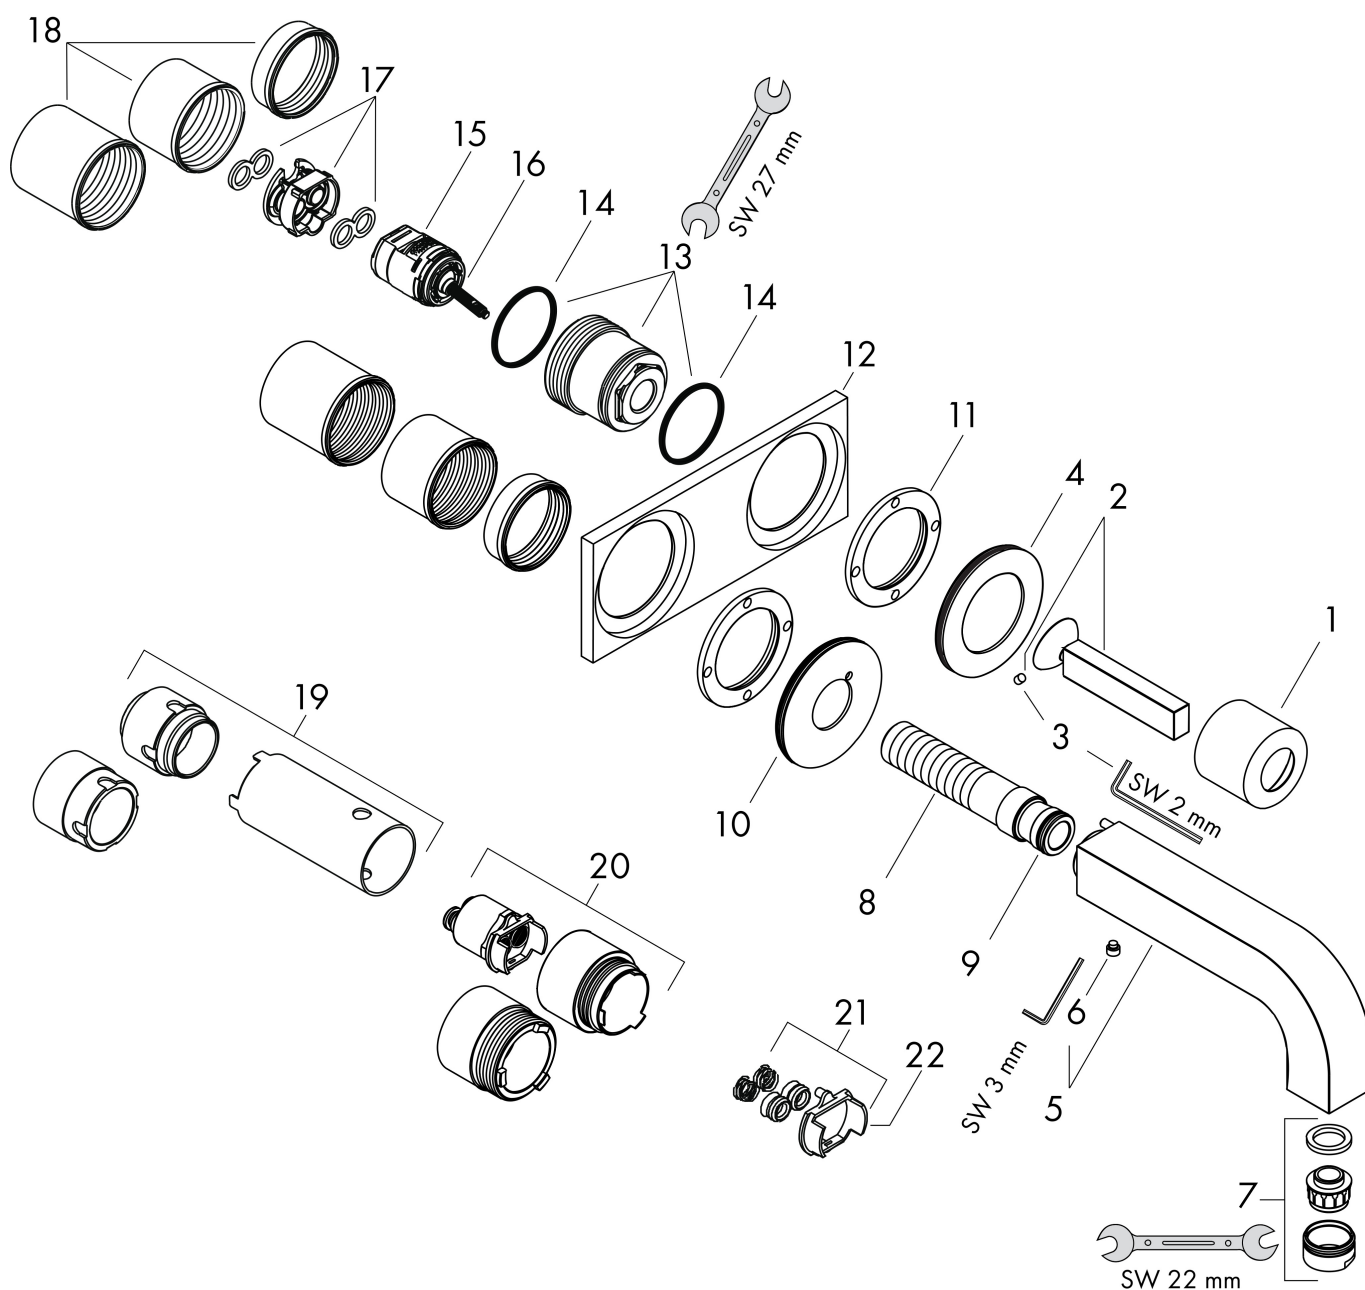

Merk	AXOR
Artikelnaam	AXOR Citterio ééngreeps wastafelmengkraan met pingreep, afbouwdeel voor wandmontage, plaat, voorsprong 220 mm en PushOpen afvoerplug
Art.nr.	39115000
Oppervlakte	chrom
Netto prijs	1.099,43 EUR

Explosietekening voor bouwjaar: >01/10