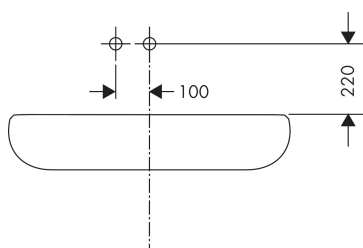

Merk	AXOR
Artikelnaam	AXOR Citterio ééngreeps wastafelmengkraan met pingreep, afbouwdeel voor wandmontage, plaat, voorsprong 220 mm en PushOpen afvoerplug
Art.nr.	39115000
Oppervlakte	chrom
Netto prijs	1.099,43 EUR

Installatievoorbeelden

i Afmetingen kunnen variëren vanwege keramische toleranties die verband houden met het productieproces.