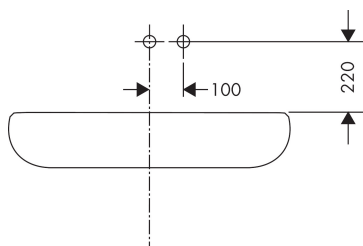

Product foto

Kenmerken

- voorsprong uitloop 220 mm
- greepvariant: Met pingreep
- vaste uitloop
- straalsoort: normale straal
- maximale doorstroomhoeveelheid bij 3 bar: 5 l/min
- keramisch kardoos
- zonder wastegarnituur, met afvoerplug (art.nr. 50001)
- de greep kan rechts of links worden geplaatst, afhankelijk van de montage van het inbouwdeel
- EU taxonomie: max 6l/min - draagt substantieel bij aan duurzaamheid

Benodigde onderdelen

Product foto	Artikelnaam	Art.nr.	Prijs
	hansgrohe Inbouwdeel ééngreeps wastafelmengkraan wandmontage	13623180	254,44

Merk AXOR
 Artikelnaam **AXOR Citterio** ééngreeps wastafelmengkraan met pingreep, afbouwdeel voor wandmontage, plaat, voorsprong 220 mm en PushOpen afvoerplug
 Art.nr. 39115000
 Oppervlakte chroom
 Netto prijs 1.099,43 EUR

Installatievoorbeelden

i Afmetingen kunnen variëren vanwege keramische toleranties die verband houden met het productieproces.

Merk	AXOR
Artikelnaam	AXOR Citterio ééngreeps wastafelmengkraan met pingreep, afbouwdeel voor wandmontage, plaat, voorsprong 220 mm en PushOpen afvoerplug
Art.nr.	39115000
Oppervlakte	chrom
Netto prijs	1.099,43 EUR