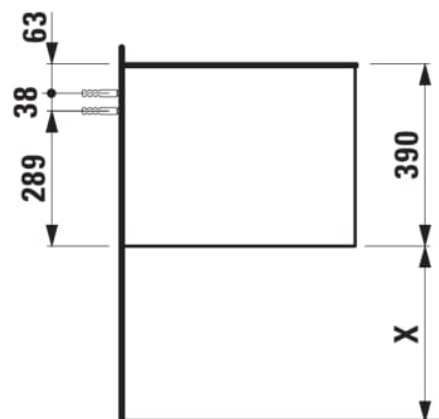

Poids net / kg : 42

Système d'ouverture et de fermeture : Tiroirs avec fermeture amortie

Matériau : MDF

Structure du meuble : Tiroirs

Type d'installation : Suspendu

DESSINS TECHNIQUES

COMPATIBLE AVEC

Organisateur de tiroir "H"
en verre fumé