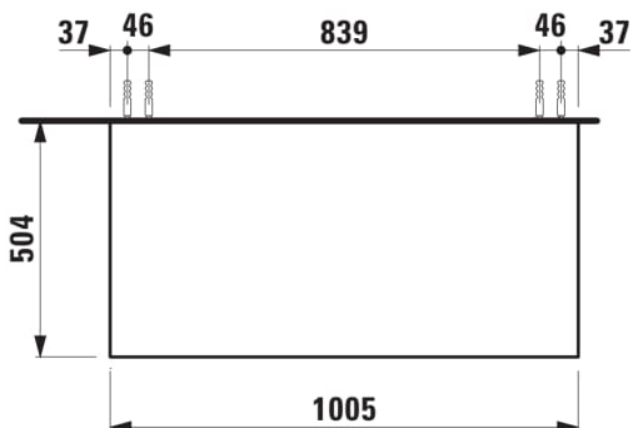

ARUN

Meuble sous-plan 1005X504mm, 1 tiroir, plateau Ardesia Nera

DIMENSIONS

Longueur	1005 mm
Largeur	505 mm
Hauteur	390 mm

COULEUR ET FINITION

630 Noce canaletto (Placage de bois véritable) / Verre blanc

Combinaison des portes et des tiroirs : 1 Tiroir

Poids net / kg : 42

Système d'ouverture et de fermeture : Tiroirs avec fermeture amortie

Matériau : MDF

Structure du meuble : Tiroirs

Type d'installation : Suspendu

DESSINS TECHNIQUES

COMPATIBLE AVEC

Organisateur de tiroir "H"
en verre fumé