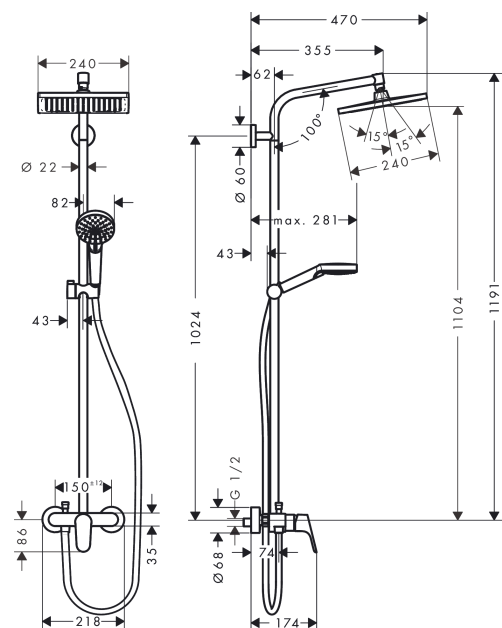

**Crometta E**  
**Showerpipe 240 1jet met ééngreeps douchemengkraan**  
 Finish: **chrom** Artikelnummer: **27284000**

### Beschrijving

- bestaat uit: hoofddouche, handdouche, ééngreeps douchemengkraan, doucheslang, schuifstuk, douchestang
- hoofddouche Crometta E 240
- afmeting hoofddouche: 240 x 240 mm
- straalsoort hoofddouche: Rain
- oppervlak straalplaat: chrom
- straalsoort handdouche: Rain, IntenseRain
- doorstroomhoeveelheid van handdouche bij 3 bar: 13 l/min
- maximale doorstroomhoeveelheid voor Showerpipe bij 3 bar: 15 l/min
- minimale bedrijfsdruk: 1,8 bar
- maximale bedrijfsdruk: 10 bar
- kogelgewricht: hoek hoofddouche verstelbaar
- hellingshoek handdouchehouder kan worden aangepast met 45°
- hoogte van buis kan worden verkort
- diameter glijstang: 22 mm
- in hoogte verstelbare handdouchehouder
- lengte douchearm hoofddouche: 350 mm
- hartafstand: 150 ± 12 mm
- keramisch kardoes
- temperatuurbegrenzing niet instelbaar
- SafetyFunctie: maximale warmwatertemperatuur vooraf instelbaar
- 2 functies

### Maattekening

**Crometta E**  
**Showerpipe 240 1jet met ééngreeps douchemengkraan**  
 Finish: **chrom**    Artikelnummer: **27284000**

**Doorstroomdiagram**

**Crometta E**  
**Showerpip 240 1jet met ééngreeps douchemengkraan**  
 Finish: **chrom** Artikelnummer: **27284000**

**Inbouwvoorbeeld**

**Crometta E**  
**Showerpip 240 1jet met ééngreeps douchemengkraan**  
 Finish: **chrom**    Artikelnummer: **27284000**

**Explosietekening**

Bouwjaar: >04/16

**Crometta E**  
**Showerpipen 240 1jet met ééngreeps douchemengkraan**  
 Finish: **chrom** Artikelnummer: **27284000**