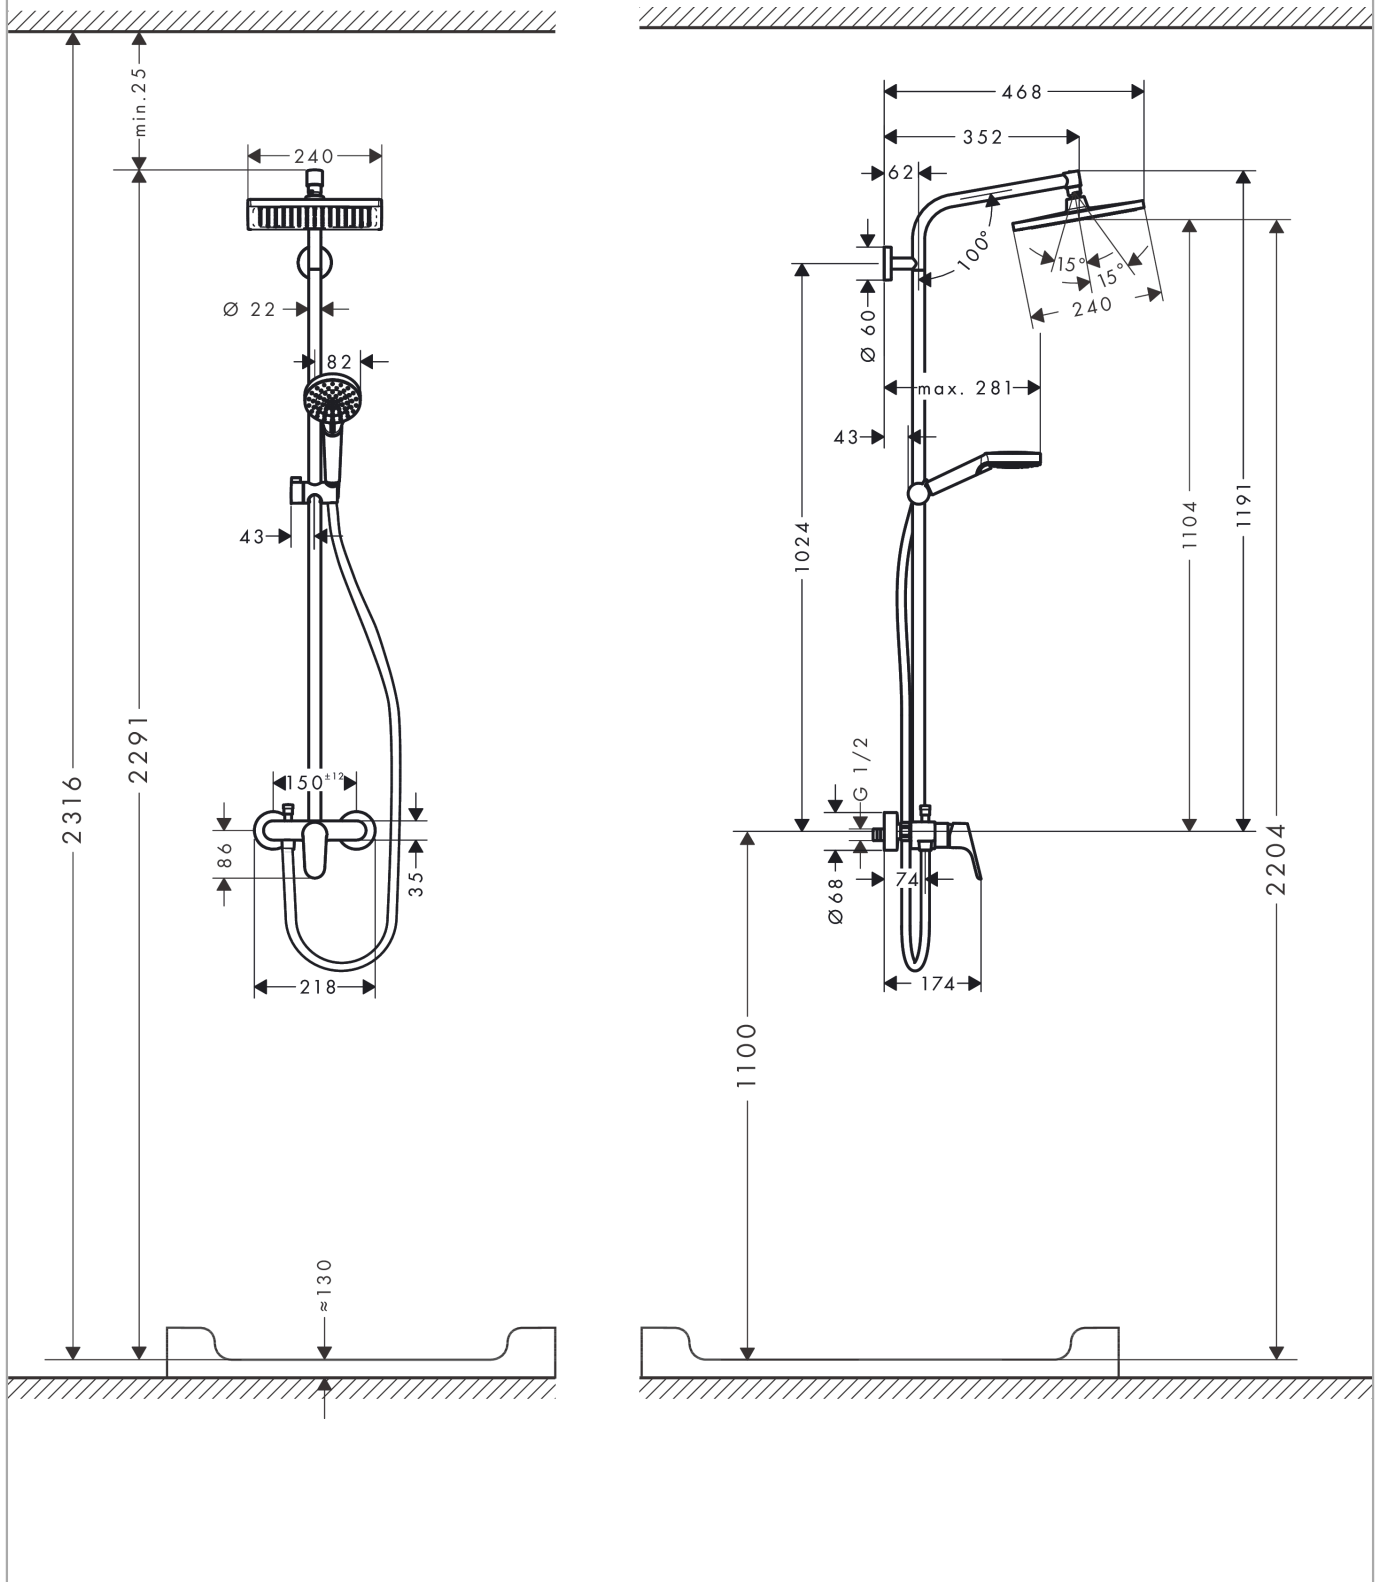

**Crometta E**  
**Showerpipe 240 1jet met ééngreeps douchemengkraan**  
 Finish: **chrom** Artikelnummer: **27284000**

### Beschrijving

- bestaat uit: hoofddouche, handdouche, ééngreeps douchemengkraan, doucheslang, schuifstuk, douchestang
- hoofddouche Crometta E 240
- afmeting hoofddouche: 240 x 240 mm
- straalsoort hoofddouche: Rain
- oppervlak straalplaat: chrom
- straalsoort handdouche: Rain, IntenseRain
- doorstroomhoeveelheid van handdouche bij 3 bar: 13 l/min
- maximale doorstroomhoeveelheid voor Showerpipe bij 3 bar: 15 l/min
- minimale bedrijfsdruk: 1,8 bar
- maximale bedrijfsdruk: 10 bar
- kogelgewricht: hoek hoofddouche verstelbaar
- hellingshoek handdouchehouder kan worden aangepast met 45°
- hoogte van buis kan worden verkort
- diameter glijstang: 22 mm
- in hoogte verstelbare handdouchehouder
- lengte douchearm hoofddouche: 350 mm
- hartafstand: 150 ± 12 mm
- keramisch kardoes
- temperatuurbegrenzing niet instelbaar
- SafetyFunctie: maximale warmwatertemperatuur vooraf instelbaar
- 2 functies

### Maattekening

**Crometta E**  
**Showerpipe 240 1jet met ééngreeps douchemengkraan**  
 Finish: **chrom**    Artikelnummer: **27284000**

**Doorstroomdiagram**

**Crometta E**  
**Showerpip 240 1jet met ééngreeps douchemengkraan**  
 Finish: **chrom** Artikelnummer: **27284000**

**Inbouwvoorbeeld**

**Crometta E**  
**Showerpip 240 1jet met ééngreeps douchemengkraan**  
 Finish: **chrom**    Artikelnummer: **27284000**

**Explosietekening**

Bouwjaar: >04/16

**Crometta E**  
**Showerpipen 240 1jet met ééngreeps douchemengkraan**  
 Finish: **chrom** Artikelnummer: **27284000**