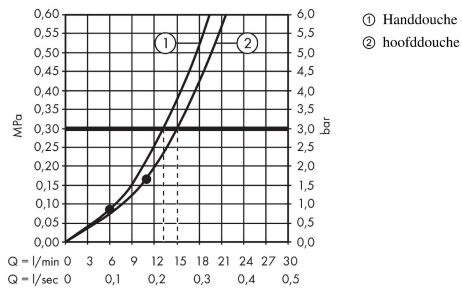

Crometta E
Showerpipe 240 1jet met ééngreeps douchemengkraan
Finish: **chrom**   Artikelnummer: **27284000**

Doorstroomdiagram