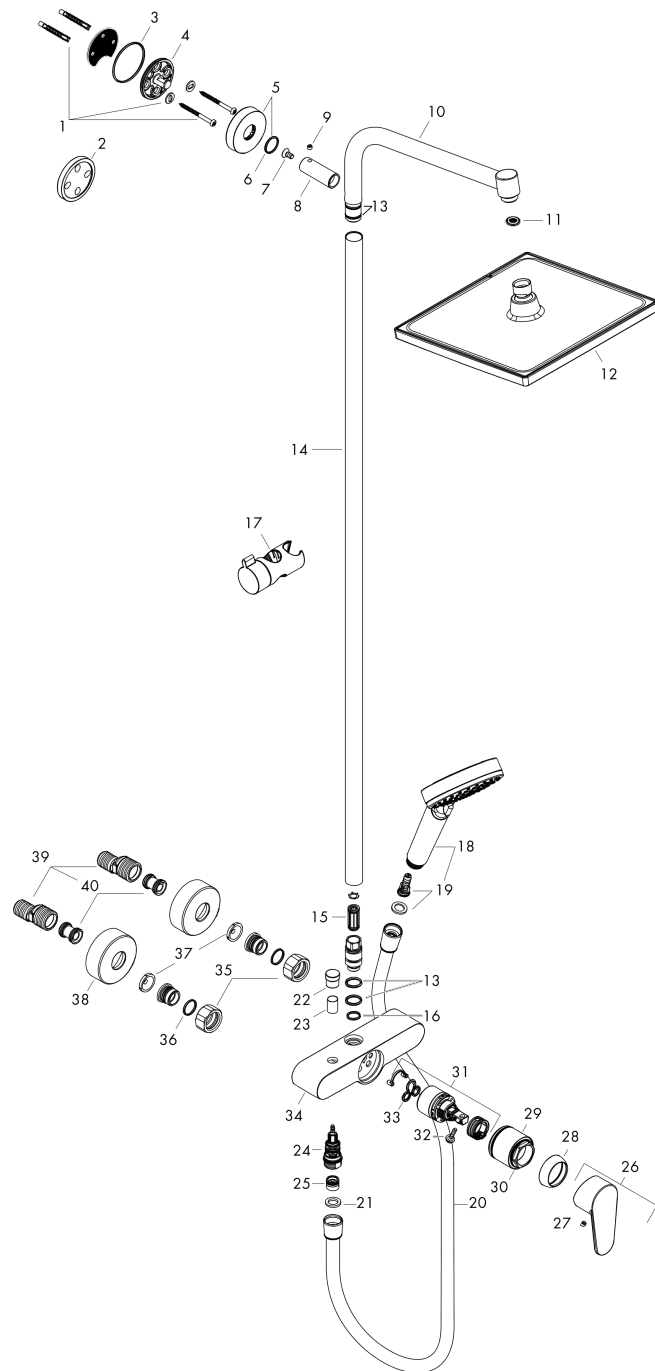

### Beschrijving

- bestaat uit: hoofddouche, handdouche, ééngreeps douchemengkraan, doucheslang, schuifstuk, douchestang
- hoofddouche Crometta E 240
- afmeting hoofddouche: 240 x 240 mm
- straalsoort hoofddouche: Rain
- oppervlak straalplaat: chrom
- straalsoort handdouche: Rain, IntenseRain
- doorstroomhoeveelheid van handdouche bij 3 bar: 13 l/min
- maximale doorstroomhoeveelheid voor Showerpipe bij 3 bar: 15 l/min
- minimale bedrijfsdruk: 1,8 bar
- maximale bedrijfsdruk: 10 bar
- kogelgewricht: hoek hoofddouche verstelbaar
- hellingshoek handdouchehouder kan worden aangepast met 45°
- hoogte van buis kan worden verkort
- diameter glijstang: 22 mm
- in hoogte verstelbare handdouchehouder
- lengte douchearm hoofddouche: 350 mm
- hartafstand: 150 ± 12 mm
- keramisch kardoes
- temperatuurbegrenzing niet instelbaar
- SafetyFunctie: maximale warmwatertemperatuur vooraf instelbaar
- 2 functies

### Maattekening

**Crometta E**  
**Showerpipe 240 1jet met ééngreeps douchemengkraan**  
 Finish: **chrom**    Artikelnummer: **27284000**

**Doorstroomdiagram**

**Crometta E**  
**Showerpip 240 1jet met ééngreeps douchemengkraan**  
 Finish: **chrom** Artikelnummer: **27284000**

**Inbouwvoorbeeld**

**Crometta E**  
**Showerpip 240 1jet met ééngreeps douchemengkraan**  
 Finish: **chrom**    Artikelnummer: **27284000**

**Explosietekening**

Bouwjaar: >04/16

**Crometta E**  
**Showerpipen 240 1jet met ééngreeps douchemengkraan**  
 Finish: **chrom** Artikelnummer: **27284000**