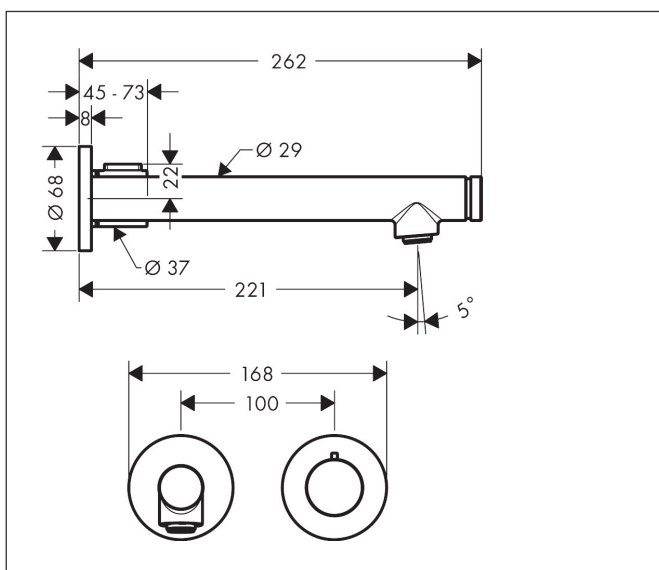

Merk	AXOR
Artikelnaam	AXOR Uno wastafelmengkraan Select 220 afbouwdeel voor wandmontage, rozetten en PushOpen afvoerplug
Art.nr.	45113000
Oppervlakte	chrom
Netto prijs	681,82 EUR

Product foto

Kenmerken

- voorsprong uitloop 221 mm
- greepvariant: met cilinder greep
- vaste uitloop
- straalsoort: normale straal
- maximale doorstroomhoeveelheid bij 3 bar: 5 l/min
- start-/stopkraan
- scheiding van temperatuurbediening en openen/sluiten
- zonder wastegarnituur, met afvoerplug (art.nr. 50001)
- de greep kan rechts of links worden geplaatst, afhankelijk van de montage van het inbouwdeel
- EU taxonomie: max 6l/min - draagt substantieel bij aan duurzaamheid

Maat tekeningen

Technologie

Straalsoorten

Certificaat

Merk	AXOR
Artikelnaam	AXOR Uno wastafelmengkraan Select 220 afbouwdeel voor wandmontage, rozetten en PushOpen afvoerplug
Art.nr.	45113000
Oppervlakte	chrom
Netto prijs	681,82 EUR

Benodigde onderdelen

Product foto	Artikelnaam	Art.nr.	Prijs
	hansgrohe Inbouwdeel ééngreeps wastafelmengkraan wandmontage	13623180	254,44

Merk AXOR
 Artikelnaam **AXOR Uno** wastafelmengkraan Select 220 afbouwdeel voor wandmontage, rozetten en PushOpen afvoerplug
 Art.nr. 45113000
 Oppervlakte chroom
 Netto prijs 681,82 EUR