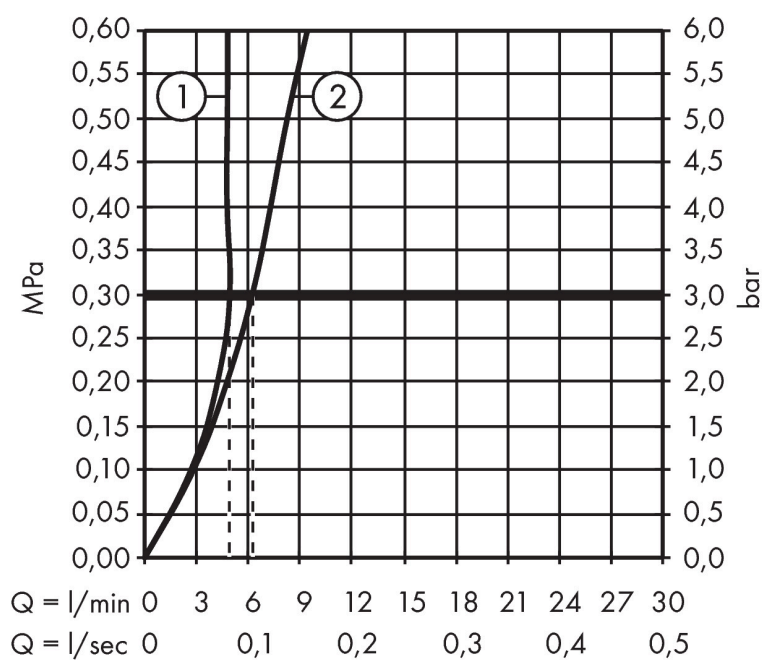

Merk AXOR
Artikelnaam **AXOR Uno** wastafelmengkraan Select 220 afbouwdeel voor wandmontage, rozetten en PushOpen afvoerplug
Art.nr. 45113000
Oppervlakte chroom
Netto prijs 681,82 EUR

Stroomschema

1 With flow limiter

2 Zonder doorstroombgrenzer