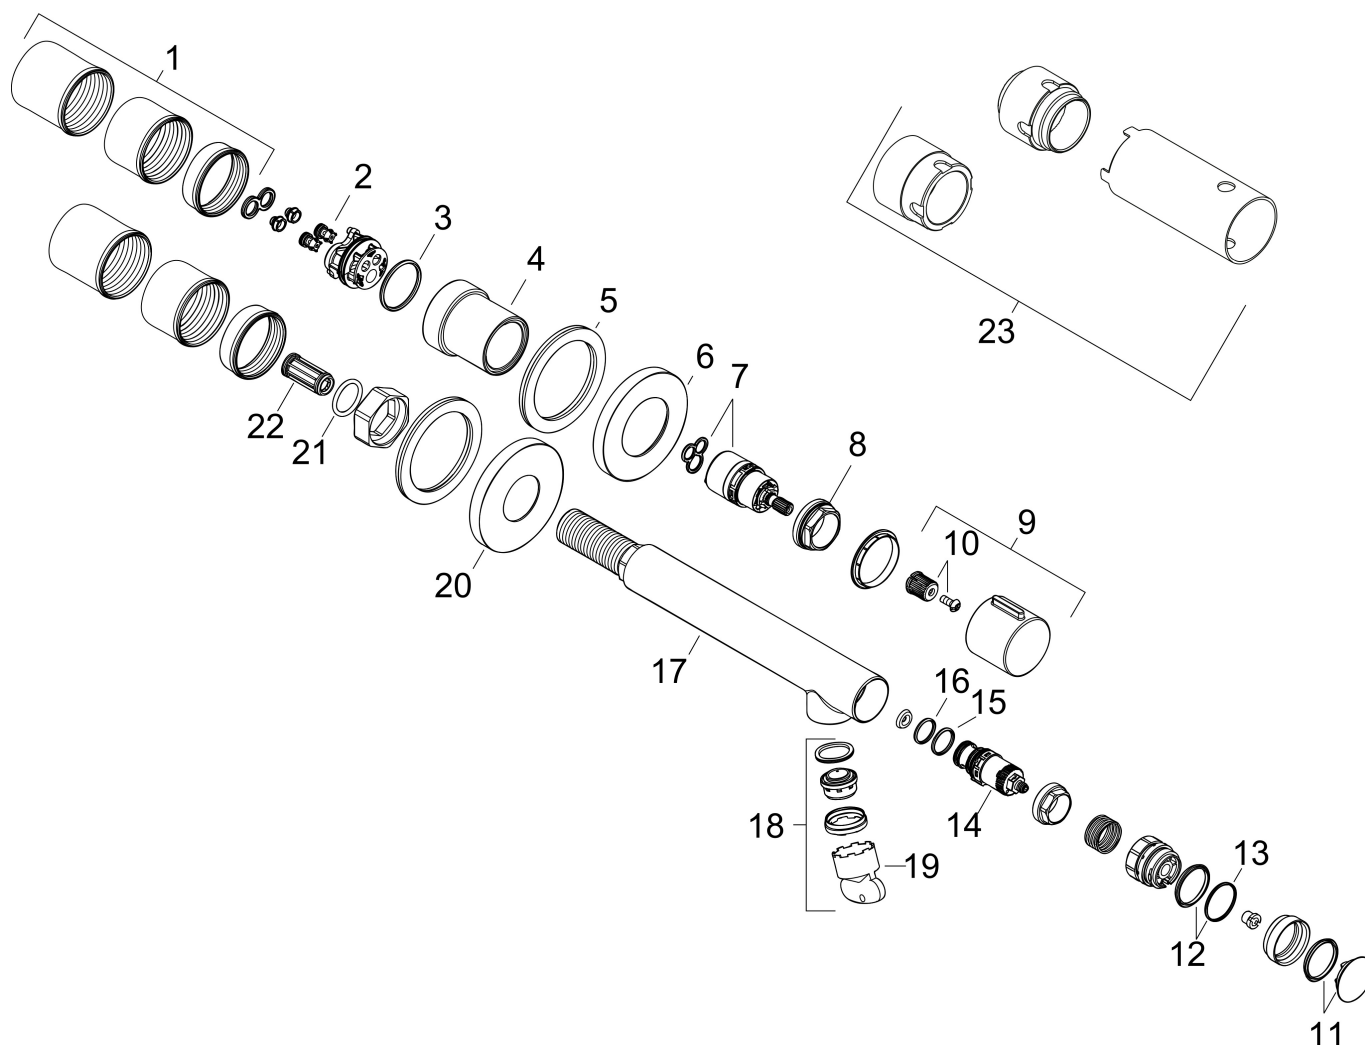

Merk	AXOR
Artikelnaam	AXOR Uno wastafelmengkraan Select 220 afbouwdeel voor wandmontage, rozetten en PushOpen afvoerplug
Art.nr.	45113000
Oppervlakte	chrom
Netto prijs	681,82 EUR

Product foto

Kenmerken

- voorsprong uitloop 221 mm
- greepvariant: met cilinder greep
- vaste uitloop
- straalsoort: normale straal
- maximale doorstroomhoeveelheid bij 3 bar: 5 l/min
- start-/stopkraan
- scheiding van temperatuurbediening en openen/sluiten
- zonder wastegarnituur, met afvoerplug (art.nr. 50001)
- de greep kan rechts of links worden geplaatst, afhankelijk van de montage van het inbouwdeel
- EU taxonomie: max 6l/min - draagt substantieel bij aan duurzaamheid

Benodigde onderdelen

Product foto	Artikelnaam	Art.nr.	Prijs
	hansgrohe Inbouwdeel ééngreeps wastafelmengkraan wandmontage	13623180	254,44

Merk AXOR
 Artikelnaam **AXOR Uno** wastafelmengkraan Select 220 afbouwdeel voor wandmontage, rozetten en PushOpen afvoerplug
 Art.nr. 45113000
 Oppervlakte chroom
 Netto prijs 681,82 EUR

Stroomschema

1 With flow limiter

2 Zonder doorstroombgrenzer

Merk	AXOR
Artikelnaam	AXOR Uno wastafelmengkraan Select 220 afbouwdeel voor wandmontage, rozetten en PushOpen afvoerplug
Art.nr.	45113000
Oppervlakte	chrom
Netto prijs	681,82 EUR

Explosietekening voor bouwjaar: >04/17

Merk	AXOR
Artikelnaam	AXOR Uno wastafelmengkraan Select 220 afbouwdeel voor wandmontage, rozetten en PushOpen afvoerplug
Art.nr.	45113000
Oppervlakte	chrom
Netto prijs	681,82 EUR