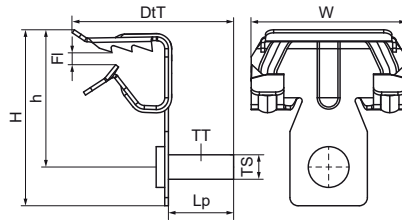

Walraven Britclips® FC M6 x 9

(J0525)

voor flens

Voordelen & kenmerken

- Voor een stevige bevestiging aan een stalen constructie zonder dat er gelast of geboord hoeft te worden
- Met draadeind M6 x 9 mm voor bevestiging van beugel, kabelaftakdozen, etc.
- Materiaal: verenstaal (type CS70)
- oppervlaktebehandeling: Delta-Tone 9000 (480 uur)

Productnummer	Hoogte	Schroefdraad maat	Schroefdraad type	Nagel lengte	Totale hoogte	Totale breedte	Totale diepte	Max. toegestane belasting Faz
Referentie letter	<i>h</i>	<i>TS</i>	<i>TT</i>	<i>Lp</i>	<i>H</i>	<i>W</i>	<i>DtT</i>	<i>F_{0,2}</i>
Eenheid beschrijving	<i>mm</i>			<i>mm</i>	<i>mm</i>	<i>mm</i>	<i>mm</i>	<i>N</i>
50520604	20	M6	Metrisch	9	27	28	24	450
50520609	21	M6	Metrisch	9	39	38	32	450
50520616	30	M6	Metrisch	9	41	38	32	450
50520620	32	M6	Metrisch	9	47	38	32	450
50520630		M6	Metrisch	9	56	38	32	450