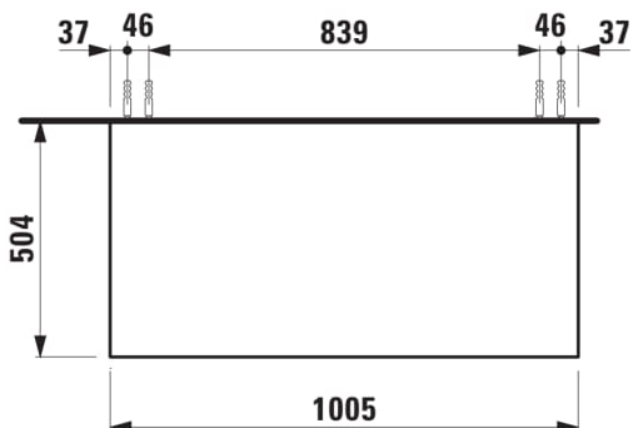

TECHNISCHE TEKENINGEN