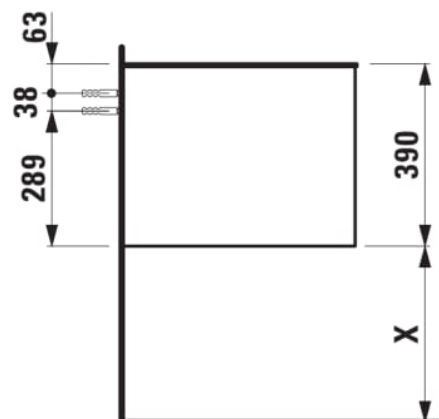

#### AFMETINGEN

Lengte	1005 mm
Breedte	505 mm
Hoogte	390 mm

#### TECHNISCHE TEKENINGEN

TE COMBINEREN MET

Lade-indeling

**H4925920970001**

Fontein, onderzijde  
geslepen, met keramische  
afvoerplug

**H816341...1041**

Fontein, onderzijde  
geslepen, met keramische  
afvoerplug