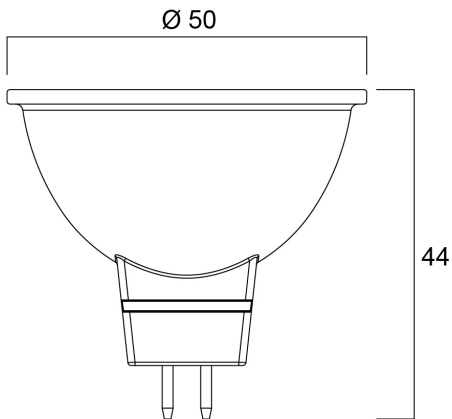

Technische gegevens

Afmetingen (mm)

Fotometrie

RefLED Superia Retro MR16 V3 621LM DIM 830 36 SL

Artikelnummer 0031822

SYLVANIA

Algemene gegevens

Productnaam	RefLED Superia Retro MR16 V3 621LM DIM 830 36 SL
Technologie	LED
Vermogen (nominiaal) (W)	6.1
Ballonvorm	Reflector
Lampvoet	GU5.3
Ballonafwerking	Fresnellens
Type armatuur (open/gesloten)	Open
Algemene toepassing	Onderwijs, Horeca, Museums en galerieën, Kantoor, Residentieel & Consument, Winkel
ETIM klasse	EC001959
Garantie	5 jaar

Gegevens levensduur

Gemiddelde nominale levensduur - L70 B50	25000
--	-------

Fysieke gegevens

Kleur behuizing	Transparant
IP waarde	IP20
Hoogte (mm)	44
Nominale diameter product (mm)	50
Gewicht (kg)	0.041

RefLED Superia Retro MR16 V3 621LM DIM 830 36 SL

Artikelnummer 0031822

SYLVANIA

Verpakkingen

EAN code	5410288318226
Enkele lengte verpakking (cm)	6.1
Enkele breedte verpakking (cm)	5.1
Hoogte eenheidsverpakking (cm)	8.2
DUN14 (inner)	15410288318223
Eenheden per binnendoos	6
Binnenhoogte verpakking (cm)	19.4
Binnenbreedte verpakking (cm)	11.1
Binnenlengte verpakking (cm)	9.2
DUN14 (outer)	25410288318220
Eenheden per omdoos	60
Lengte omdoos (cm)	58.5
Breedte omdoos (cm)	20.8
Diepte omdoos (cm)	20.8