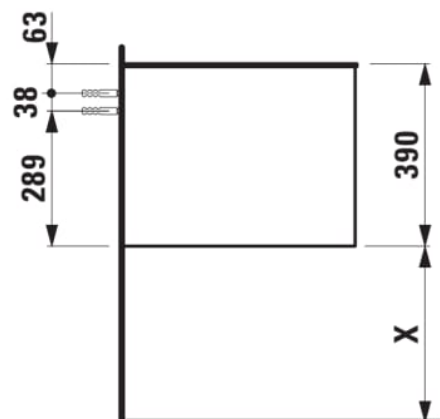

Poids net / kg : 42

Système d'ouverture et de fermeture : Tiroirs avec fermeture amortie

Matériau : MDF

Structure du meuble : Tiroirs

Type d'installation : Suspendu

DESSINS TECHNIQUES

COMPATIBLE AVEC

Organisateur de tiroir "H"
en verre fumé