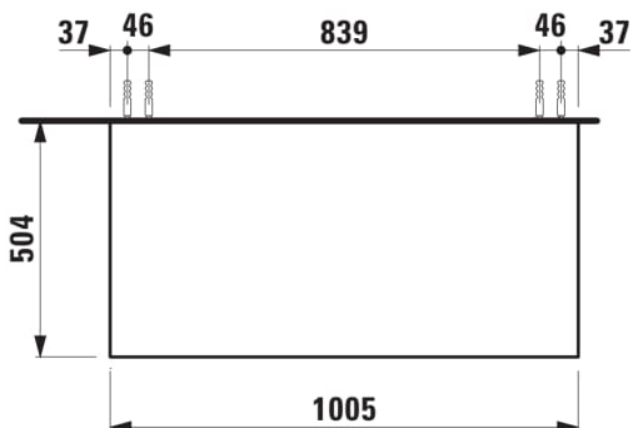

ARUN

Meuble sous-plan 1005X504mm, 1 tiroir, plateau Ardesia Nera

DIMENSIONS

Longueur	1005 mm
Largeur	505 mm
Hauteur	390 mm

COULEUR ET FINITION

 250 Chêne clair

Combinaison des portes et des tiroirs : 1 Tiroir

Poids net / kg : 42

Système d'ouverture et de fermeture : Tiroirs avec fermeture amortie

Matériau : MDF

Structure du meuble : Tiroirs

Type d'installation : Suspendu

DESSINS TECHNIQUES

COMPATIBLE AVEC

Organisateur de tiroir "H"
en verre fumé