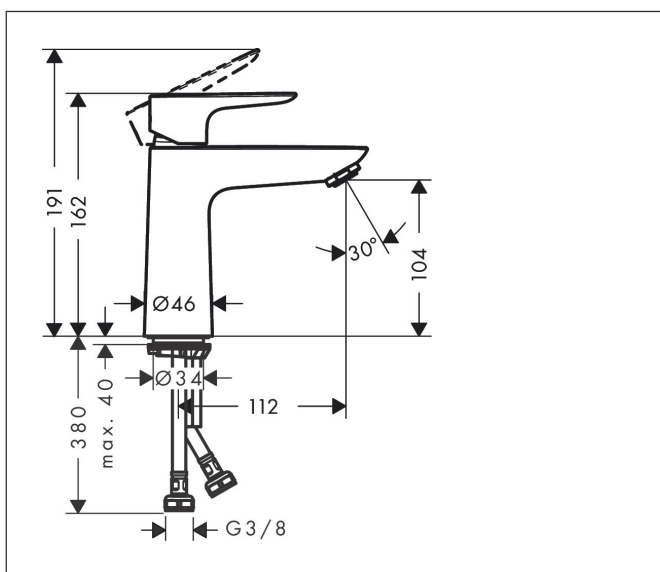

Merk hansgrohe
 Artikelnaam **Talis E** ééngreeps wastafelmengkraan 110 zonder afvoer
 Art.nr. 71712700
 Oppervlakte mat wit
 Netto prijs 265,96 EUR

Product foto

Kenmerken

- ComfortZone: 110
- voorsprong uitloop 112 mm
- uitloophoogte: 104 mm
- greepvariant: rechte greep
- vaste uitloop
- straalsoort: normale straal
- maximale doorstroomhoeveelheid bij 3 bar: 5 l/min
- keramisch kardoes
- EU taxonomie: max 6l/min - draagt substantieel bij aan duurzaamheid

Maat tekeningen

Technologie

Straalsoorten

Merk hansgrohe
 Artikelnaam **Talis E** ééngreeps wastafelmengkraan 110 zonder afvoer
 Art.nr. 71712700
 Oppervlakte mat wit
 Netto prijs 265,96 EUR

Stroomschema

Merk	hansgrohe
Artikelnaam	Talis E ééngreeps wastafelmengkraan 110 zonder afvoer
Art.nr.	71712700
Oppervlakte	mat wit
Netto prijs	265,96 EUR

Explosietekening voor bouwjaar: >06/20

Merk	hansgrohe
Artikelnaam	Talis E ééngreeps wastafelmengkraan 110 zonder afvoer
Art.nr.	71712700
Oppervlakte	mat wit
Netto prijs	265,96 EUR

Onderdelen voor bouwjaar: >06/20

Pos	Beschrijving	Art.nr.	Prijs
1	greep	92687700	63,34
2	greepstop	95704000	3,12
3	inbusschroef M6x10 DIN 916	96029000	3,12
4	afdekkap	92625700	40,14
5	moer	92689000	21,22
6	O-ring 25x1,5	98146000	4,99
7	O-ring 27x1,5	92527000	8,01
8	kardoes compl.	97685000	54,08
9	dichting	98865000	26,73
10	kardoesadapter	92628000	17,26
11	kardoesadapter	98866000	26,73
12	O-ring 23x2	98398000	3,12
13	perlator M24x1 (5 l/min)	13185700	25,90
14	schroef M8 x 68	97736000	4,99
15	dichting	97608000	4,99
16	schachtbevestigingsset compl.	96016000	26,73
17	aansluitslang 450 mm M8x0,75 G3/8	97206000	26,73
18	O-ring 7x1,5	98422000	3,12