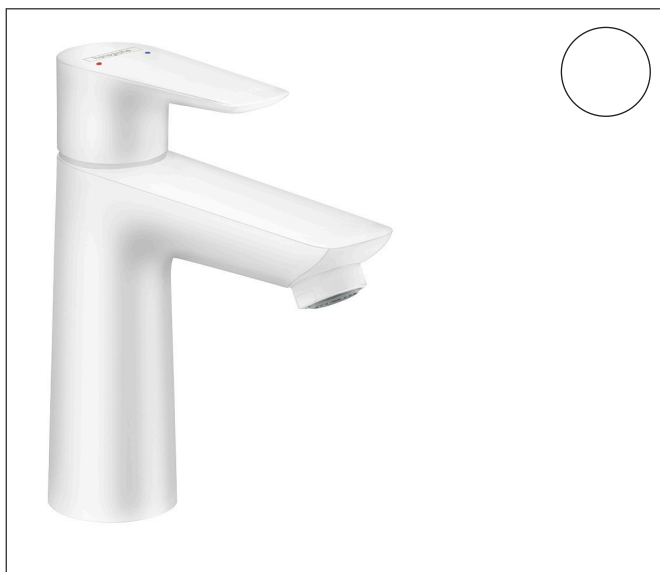

Merk hansgrohe
 Artikelnaam **Talis E** ééngreeps wastafelmengkraan 110 zonder afvoer
 Art.nr. 71712700
 Oppervlakte mat wit
 Netto prijs 265,96 EUR

Product foto

Kenmerken

- ComfortZone: 110
- voorsprong uitloop 112 mm
- uitloophoogte: 104 mm
- greepvariant: rechte greep
- vaste uitloop
- straalsoort: normale straal
- maximale doorstroomhoeveelheid bij 3 bar: 5 l/min
- keramisch kardoes
- EU taxonomie: max 6l/min - draagt substantieel bij aan duurzaamheid

Maat tekeningen

Technologie

Straalsoorten

Merk hansgrohe
 Artikelnaam **Talis E** ééngreeps wastafelmengkraan 110 zonder afvoer
 Art.nr. 71712700
 Oppervlakte mat wit
 Netto prijs 265,96 EUR

Stroomschema

Merk	hansgrohe
Artikelnaam	Talis E ééngreeps wastafelmengkraan 110 zonder afvoer
Art.nr.	71712700
Oppervlakte	mat wit
Netto prijs	265,96 EUR

Explosietekening voor bouwjaar: >06/20

Merk	hansgrohe
Artikelnaam	Talis E ééngreeps wastafelmengkraan 110 zonder afvoer
Art.nr.	71712700
Oppervlakte	mat wit
Netto prijs	265,96 EUR

Onderdelen voor bouwjaar: >06/20