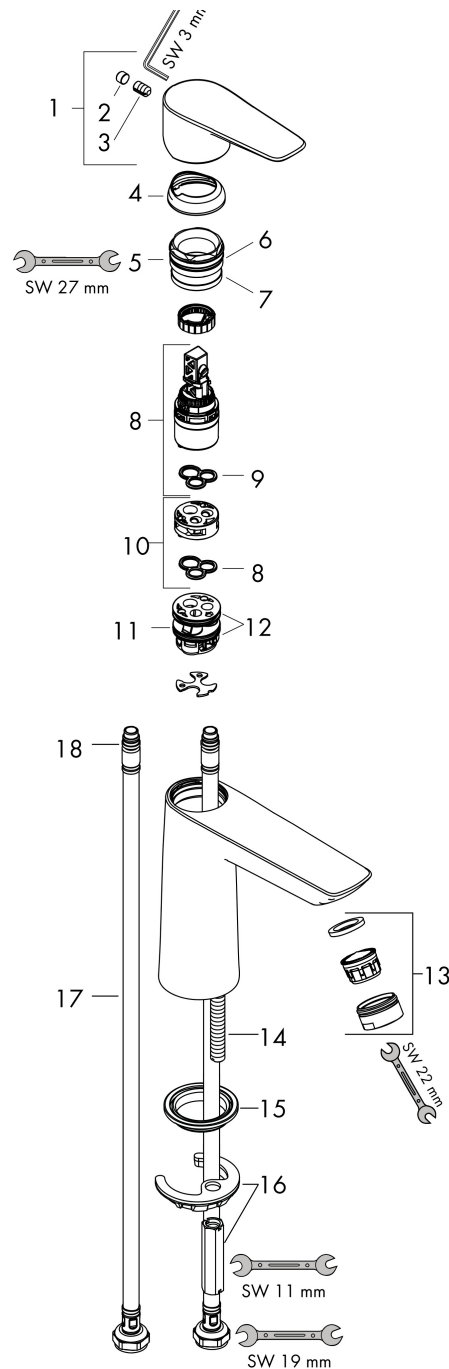

Merk hansgrohe
 Artikelnaam **Talis E** ééngreeps wastafelmengkraan 110 zonder afvoer
 Art.nr. 71712700
 Oppervlakte mat wit
 Netto prijs 265,96 EUR

Product foto

Kenmerken

- ComfortZone: 110
- voorsprong uitloop 112 mm
- uitloophoogte: 104 mm
- greepvariant: rechte greep
- vaste uitloop
- straalsoort: normale straal
- maximale doorstroomhoeveelheid bij 3 bar: 5 l/min
- keramisch kardoes
- EU taxonomie: max 6l/min - draagt substantieel bij aan duurzaamheid

Maat tekeningen

Technologie

Straalsoorten

Merk hansgrohe
 Artikelnaam **Talis E** ééngreeps wastafelmengkraan 110 zonder afvoer
 Art.nr. 71712700
 Oppervlakte mat wit
 Netto prijs 265,96 EUR

Stroomschema

Merk	hansgrohe
Artikelnaam	Talis E ééngreeps wastafelmengkraan 110 zonder afvoer
Art.nr.	71712700
Oppervlakte	mat wit
Netto prijs	265,96 EUR

Explosietekening voor bouwjaar: >06/20

Merk	hansgrohe
Artikelnaam	Talis E ééngreeps wastafelmengkraan 110 zonder afvoer
Art.nr.	71712700
Oppervlakte	mat wit
Netto prijs	265,96 EUR

Onderdelen voor bouwjaar: >06/20

Pos	Beschrijving	Art.nr.	Prijs
1	greep	92687700	63,34
2	greepstop	95704000	3,12
3	inbusschroef M6x10 DIN 916	96029000	3,12
4	afdekkap	92625700	40,14
5	moer	92689000	21,22
6	O-ring 25x1,5	98146000	4,99
7	O-ring 27x1,5	92527000	8,01
8	kardoes compl.	97685000	54,08
9	dichting	98865000	26,73
10	kardoesadapter	92628000	17,26
11	kardoesadapter	98866000	26,73
12	O-ring 23x2	98398000	3,12
13	perlator M24x1 (5 l/min)	13185700	25,90
14	schroef M8 x 68	97736000	4,99
15	dichting	97608000	4,99
16	schachtbevestigingsset compl.	96016000	26,73
17	aansluitslang 450 mm M8x0,75 G3/8	97206000	26,73
18	O-ring 7x1,5	98422000	3,12