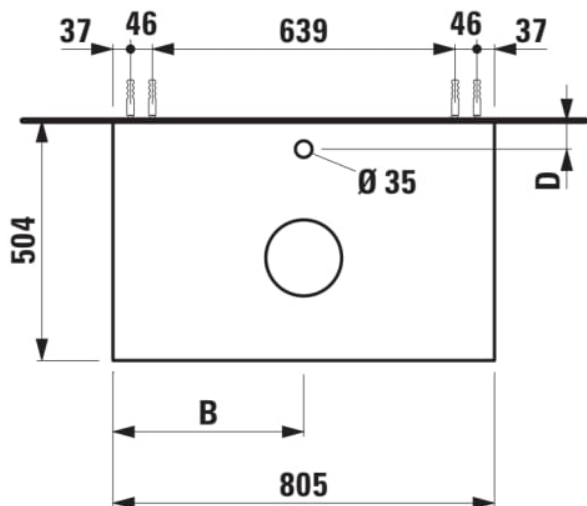

ARUN

Onderbouwkast 805X504mm, 1 lade, cutout in het midden, met kraangat, Ardesia Nera top

AFMETINGEN

Lengte	805 mm
Breedte	505 mm
Hoogte	390 mm

KLEUR EN AFWERKING

<span style="display: inline-block; width: 10px; height: 10px; background-color: #8B4513; border: 1px solid black;"></span> 630	Noce canaletto
---	----------------

Deuren en laden combinatie : 1 lade

Materiaal : MDF

Netto gewicht / kg : 34,5

Positie wastafel : Centraal

Structuur meubelen : Lades

Systeem voor sluiten en openen : Softclose

lades

Type installatie : Wandhangend

TECHNISCHE TEKENINGEN

TE COMBINEREN MET

Lade-indeling

**H4925920970001**

Fontein, onderzijde  
geslepen, met keramische  
afvoerplug

**H816341...1041**

Fontein, onderzijde  
geslepen, met keramische  
afvoerplug