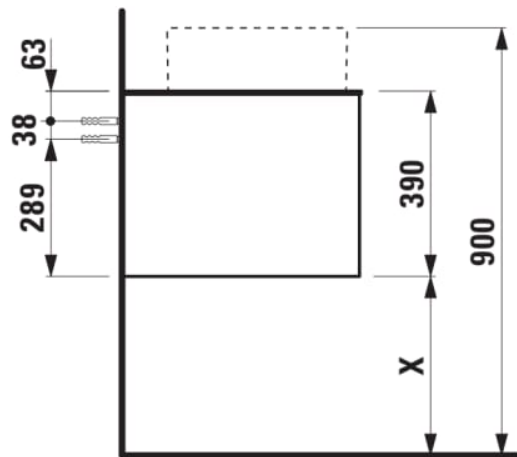

ARUN

Onderbouwkast 805X504mm, 1 lade, cutout in het midden, met kraangat, Ardesia Nera top

AFMETINGEN

Lengte	805 mm
Breedte	505 mm
Hoogte	390 mm

KLEUR EN AFWERKING

<span style="display: inline-block; width: 10px; height: 10px; background-color: #8B4513; border: 1px solid black;"></span> 630	Noce canaletto
---	----------------

Deuren en laden combinatie : 1 lade

Materiaal : MDF

Netto gewicht / kg : 34,5

Positie wastafel : Centraal

Structuur meubelen : Lades

Systeem voor sluiten en openen : Softclose

lades

Type installatie : Wandhangend

TECHNISCHE TEKENINGEN

TE COMBINEREN MET

Lade-indeling

**H4925920970001**

Fontein, onderzijde  
geslepen, met keramische  
afvoerplug

**H816341...1041**

Fontein, onderzijde  
geslepen, met keramische  
afvoerplug