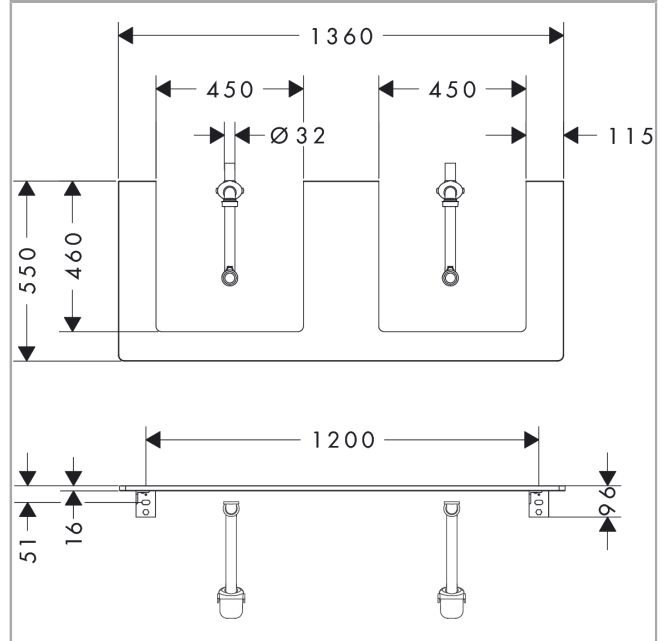

Maattekening