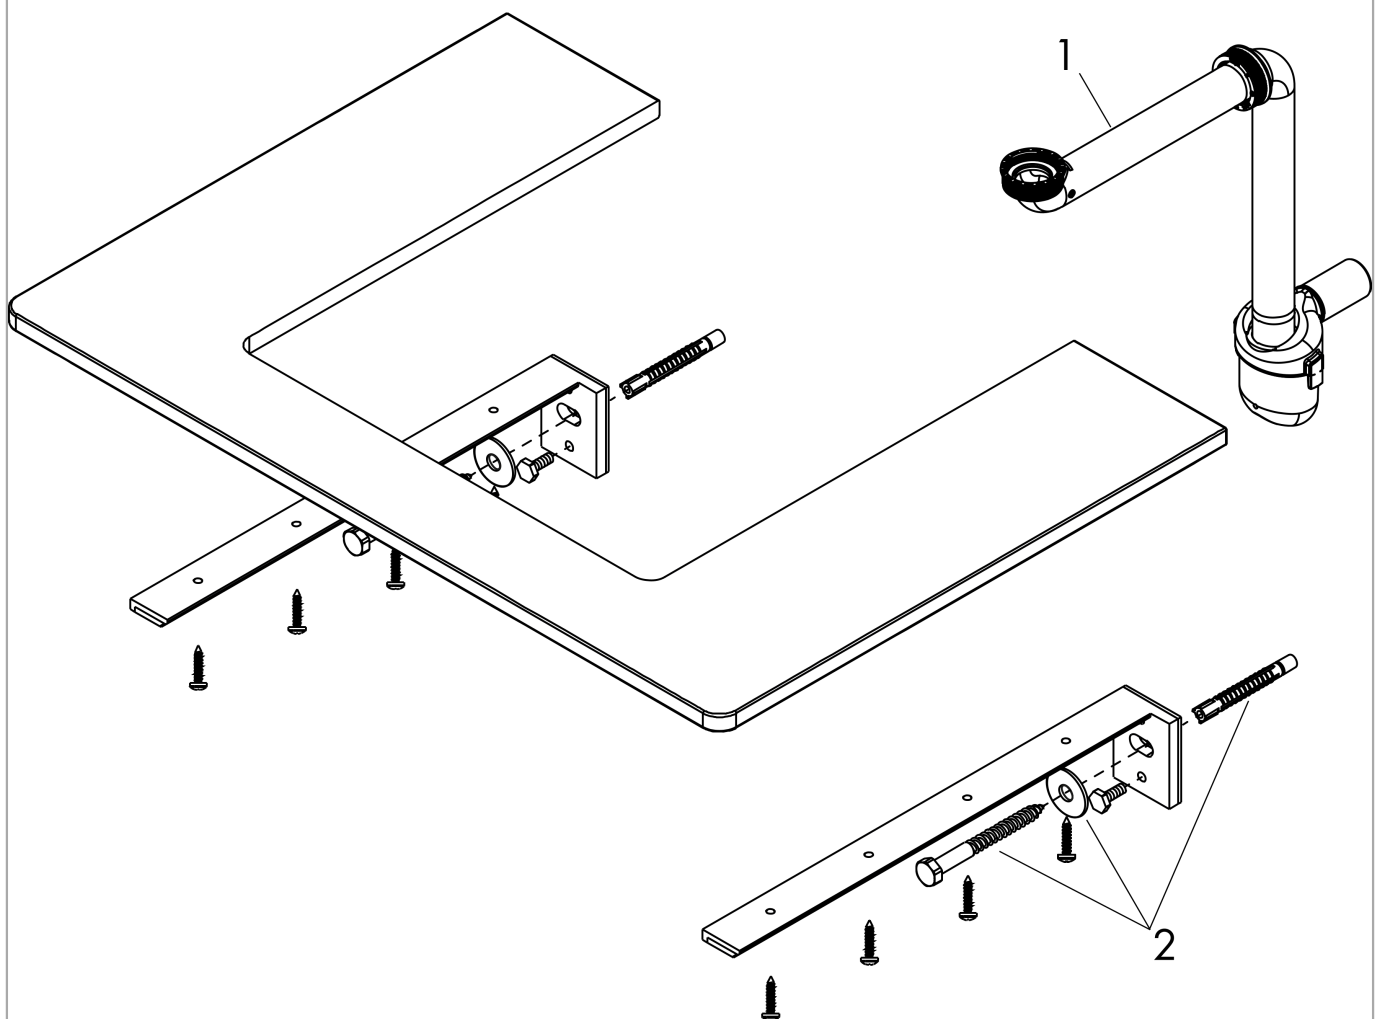

Xelu Q

console 1360/550 met 2 uitsparingen voor inbouwastafel geslepen 500/480, High Gloss White

Finish: **Diamond Matt Grey** Artikelnummer: **54099910**

Beschrijving

- bestaat uit: console, ruimtebesparende sifon
- materiaal: 3-laags spaanplaat met hoge dichtheid
- oppervlaktemateriaal: laminaat (HPL)
- SmoothSurface: glad en effen voor een geweldig gevoel
- AntiFingerprint: oplossing tegen vingerafdrukken
- MoistureProof: duurzaam materiaal dat lang mooi blijft
- aantal wastafeluitsparingen: 2
- wastafeluitsparing: 2 in het midden
- kracht van het materiaal: 16 mm
- inclusief 2 ruimtebesparende sifons met waterslot 50 mm
- wandmontage
- met bevestigingsmateriaal
- met uitsparing voor geslepen opzetwastafel
- geslepen opzetwastafel en badkamermeubel moeten apart worden besteld
- console kan alleen samen met badmeubel voor console worden gemonteerd

console 1360/550 met 2 uitsparingen voor inbouwastafel geslepen 500/480, High Gloss White

Finish: **Diamond Matt Grey** Artikelnummer: **54099910**

Explosietekening

Bouwjaar: >05/23

Xelu Q

console 1360/550 met 2 uitsparingen voor inbouwwastafel geslepen 500/480, High Gloss White