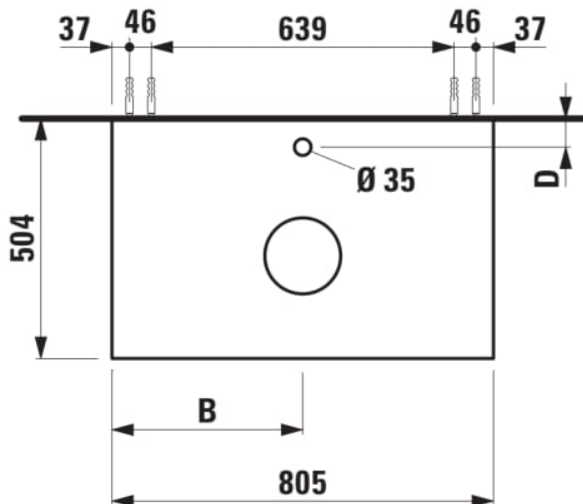

ARUN

Onderbouwkast 805X504mm, 1 lade, cutout in het midden, met kraangat, Ardesia Nera top

AFMETINGEN

Lengte	805 mm
Breedte	505 mm
Hoogte	390 mm

KLEUR EN AFWERKING

 250 Licht eiken
--

Deuren en laden combinatie : 1 lade

Positie wastafel : Centraal

Type installatie : Wandhangend

Materiaal : MDF

Structuur meubelen : Lades

Netto gewicht / kg : 34,5

Systeem voor sluiten en openen : Softclose lades

TECHNISCHE TEKENINGEN

TE COMBINEREN MET

Lade-indeling

H4925920970001

Fontein, onderzijde
geslepen, met keramische
afvoerplug

H816341...1041

Fontein, onderzijde
geslepen, met keramische
afvoerplug

H816341...1091

Wastafel, onderzijde
geslepen

H816342...1041