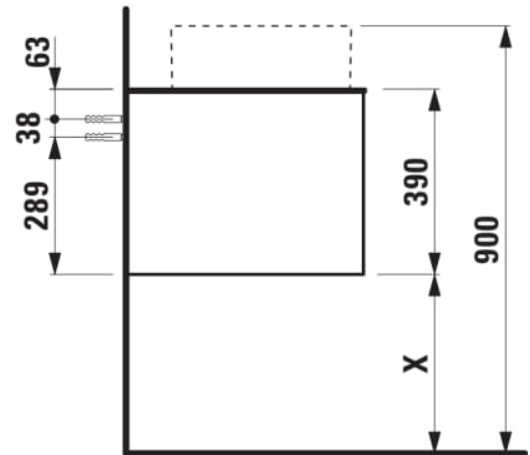

ARUN

Onderbouwkast 805X504mm, 1 lade, cutout in het midden, met kraangat, Ardesia Nera top

AFMETINGEN

Lengte	805 mm
Breedte	505 mm
Hoogte	390 mm

KLEUR EN AFWERKING

 250 Licht eiken
--

Deuren en laden combinatie : 1 lade

Positie wastafel : Centraal

Type installatie : Wandhangend

Materiaal : MDF

Structuur meubelen : Lades

Netto gewicht / kg : 34,5

Systeem voor sluiten en openen : Softclose lades

TECHNISCHE TEKENINGEN

TE COMBINEREN MET

Lade-indeling

H4925920970001

Fontein, onderzijde
geslepen, met keramische
afvoerplug

H816341...1041

Fontein, onderzijde
geslepen, met keramische
afvoerplug

H816341...1091

Wastafel, onderzijde
geslepen

H816342...1041