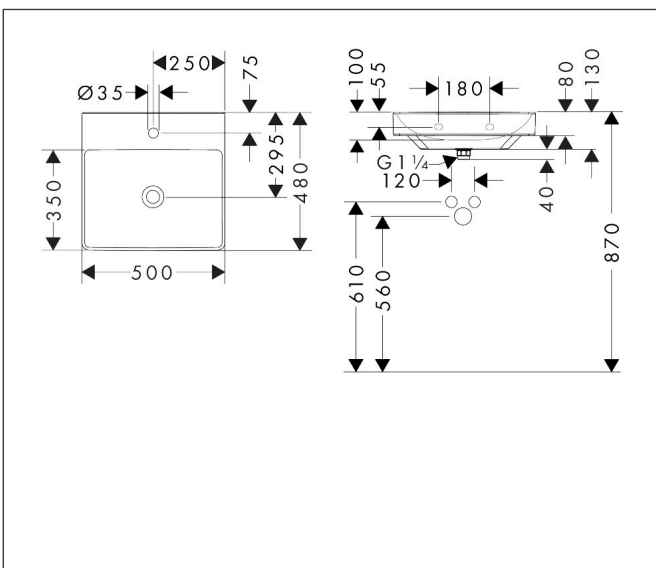

Merk hansgrohe
 Artikelnaam **Xelu Q** wastafel 500/480 met kraangat, zonder overloop, SmartClean
 Art.nr. 61012450
 Oppervlakte wit
 Netto prijs 341,30 EUR

Product foto

Kenmerken

- bestaat uit: toilet wastafel, afvoergarnituur, afdekking
- materiaal: keramiek
- buitenste afmetingen wastafel: 500 x 480 x 80 mm (b x d x h)
- binnenhoogte wastafel: 100 mm
- SmartClean: vuilafstotende glazuurlaag
- glansgraad: glanzend
- inclusief keramische afdekking
- Made to fit NoiseReduction: op maat gemaakte geluiddempende mat bijgesloten
- met één kraangat
- zonder overloop
- niet-sluitende afvoergarnituur
- montagewijze: wandmontage
- overloopklasse: CL00

Maat tekeningen

Technologie

Certificaat

Merk	hansgrohe
Artikelnaam	Xelu Q wastafel 500/480 met kraangat, zonder overloop, SmartClean
Art.nr.	61012450
Oppervlakte	wit
Netto prijs	341,30 EUR

Installatievoorbeelden

i Afmetingen kunnen variëren vanwege keramische toleranties die verband houden met het productieproces.

Merk	hansgrohe
Artikelnaam	Xelu Q wastafel 500/480 met kraangat, zonder overloop, SmartClean
Art.nr.	61012450
Oppervlakte	wit
Netto prijs	341,30 EUR

Explosietekening voor bouwjaar: >06/23

Merk hansgrohe
 Artikelnaam **Xelu Q** wastafel 500/480 met kraangat, zonder overloop, SmartClean
 Art.nr. 61012450
 Oppervlakte wit
 Netto prijs 341,30 EUR

Onderdelen voor bouwjaar: >06/23