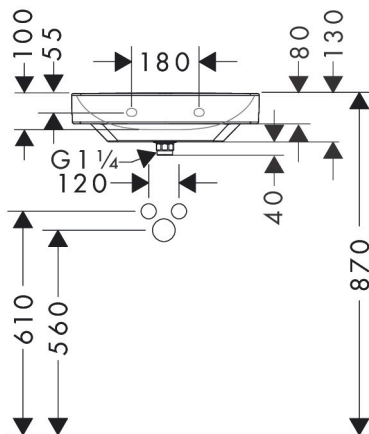

Merk hansgrohe
 Artikelnaam **Xelu Q** wastafel 500/480 met kraangat, zonder overloop, SmartClean
 Art.nr. 61012450
 Oppervlakte wit
 Netto prijs 341,30 EUR

Product foto

Kenmerken

- bestaat uit: toilet wastafel, afvoergarnituur, afdekking
- materiaal: keramiek
- buitenste afmetingen wastafel: 500 x 480 x 80 mm (b x d x h)
- binnenhoogte wastafel: 100 mm
- SmartClean: vuilafstotende glazuurlaag
- glansgraad: glanzend
- inclusief keramische afdekking
- Made to fit NoiseReduction: op maat gemaakte geluiddempende mat bijgesloten
- met één kraangat
- zonder overloop
- niet-sluitende afvoergarnituur
- montagewijze: wandmontage
- overloopklasse: CL00

Maat tekeningen

Technologie

Certificaat

Merk	hansgrohe
Artikelnaam	Xelu Q wastafel 500/480 met kraangat, zonder overloop, SmartClean
Art.nr.	61012450
Oppervlakte	wit
Netto prijs	341,30 EUR

Installatievoorbeelden

i Afmetingen kunnen variëren vanwege keramische toleranties die verband houden met het productieproces.

Merk	hansgrohe
Artikelnaam	Xelu Q wastafel 500/480 met kraangat, zonder overloop, SmartClean
Art.nr.	61012450
Oppervlakte	wit
Netto prijs	341,30 EUR

Explosietekening voor bouwjaar: >06/23

Merk hansgrohe
 Artikelnaam **Xelu Q** wastafel 500/480 met kraangat, zonder overloop, SmartClean
 Art.nr. 61012450
 Oppervlakte wit
 Netto prijs 341,30 EUR

Onderdelen voor bouwjaar: >06/23