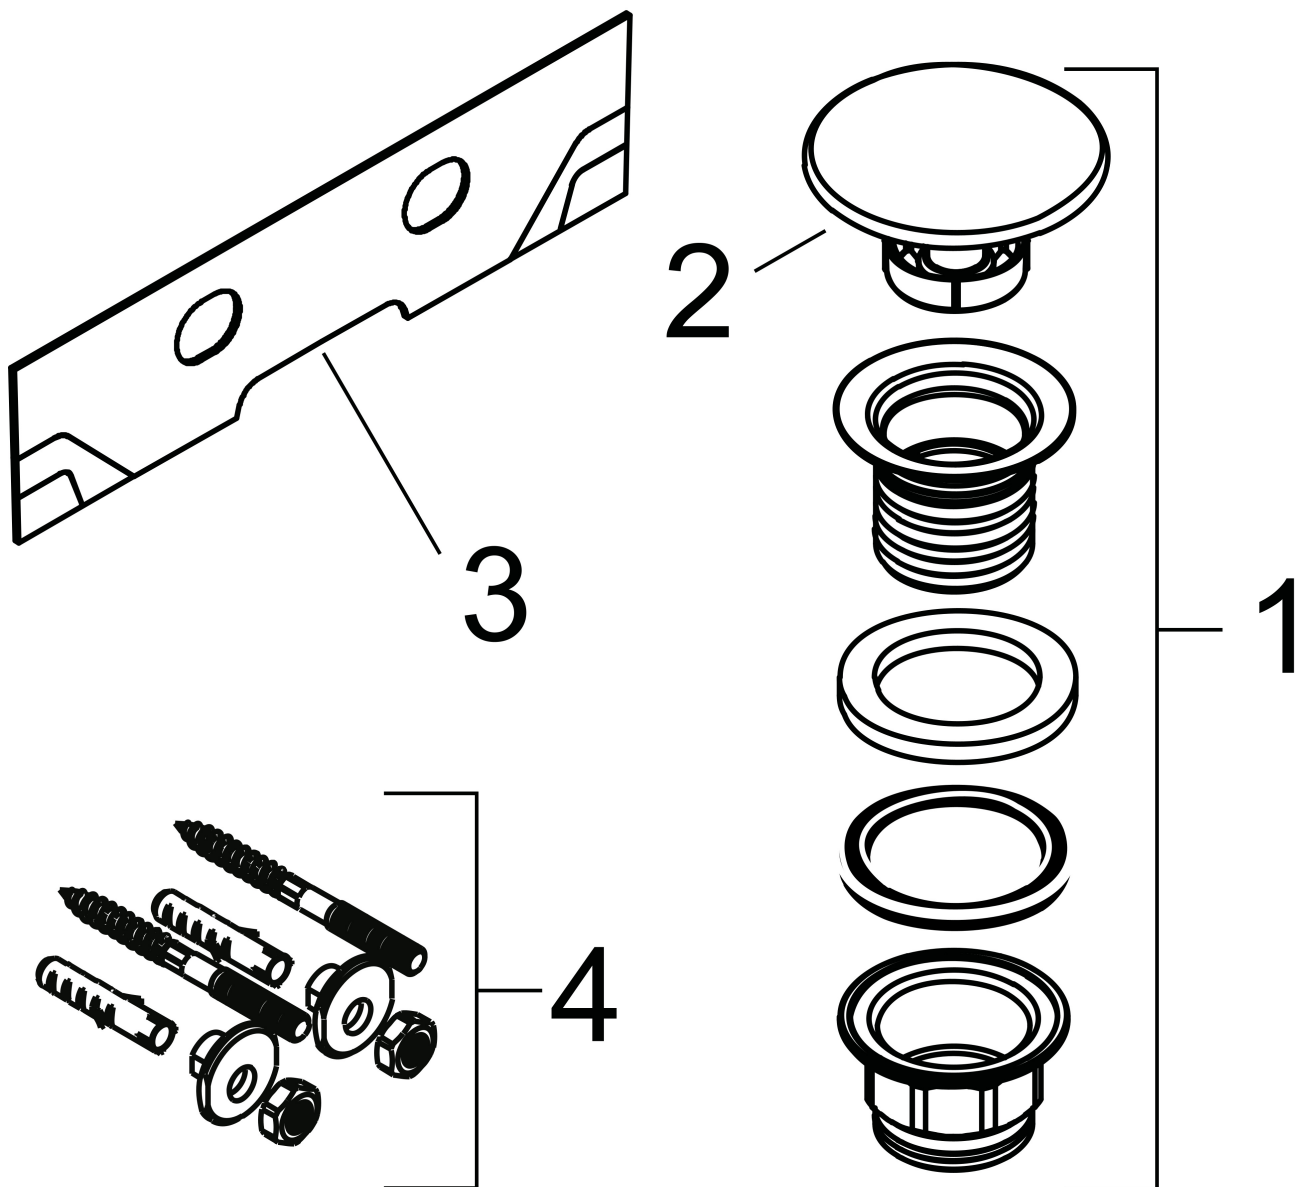

Merk hansgrohe
 Artikelnaam **Xelu Q** wastafel 500/480 met kraangat, zonder overloop, SmartClean
 Art.nr. 61012450
 Oppervlakte wit
 Netto prijs 341,30 EUR

Product foto

Kenmerken

- bestaat uit: toilet wastafel, afvoergarnituur, afdekking
- materiaal: keramiek
- buitenste afmetingen wastafel: 500 x 480 x 80 mm (b x d x h)
- binnenhoogte wastafel: 100 mm
- SmartClean: vuilafstotende glazuurlaag
- glansgraad: glanzend
- inclusief keramische afdekking
- Made to fit NoiseReduction: op maat gemaakte geluiddempende mat bijgesloten
- met één kraangat
- zonder overloop
- niet-sluitende afvoergarnituur
- montagewijze: wandmontage
- overloopklasse: CL00

Maat tekeningen

Technologie

Certificaat

Merk	hansgrohe
Artikelnaam	Xelu Q wastafel 500/480 met kraangat, zonder overloop, SmartClean
Art.nr.	61012450
Oppervlakte	wit
Netto prijs	341,30 EUR

Installatievoorbeelden

i Afmetingen kunnen variëren vanwege keramische toleranties die verband houden met het productieproces.

Merk	hansgrohe
Artikelnaam	Xelu Q wastafel 500/480 met kraangat, zonder overloop, SmartClean
Art.nr.	61012450
Oppervlakte	wit
Netto prijs	341,30 EUR

Explosietekening voor bouwjaar: >06/23

Merk hansgrohe
 Artikelnaam **Xelu Q** wastafel 500/480 met kraangat, zonder overloop, SmartClean
 Art.nr. 61012450
 Oppervlakte wit
 Netto prijs 341,30 EUR

Onderdelen voor bouwjaar: >06/23