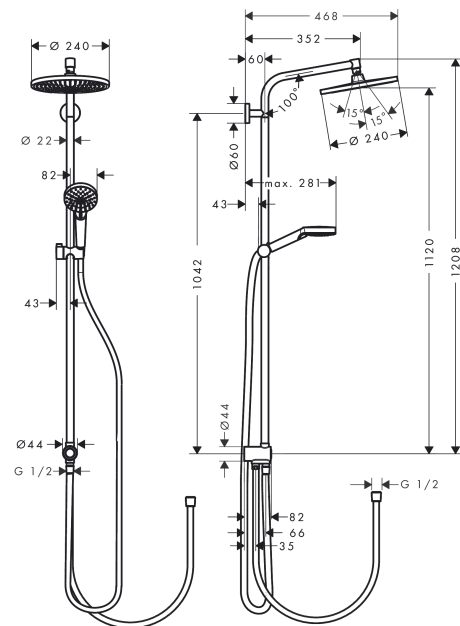

Crometta S
showerpipe 240 1jet EcoSmart Reno
 Finish: **chrom** Artikelnummer: **27270000**

Beschrijving

- bestaat uit: hoofddouche, handdouche, douchestang, schuifstuk, doucheslang
- hoofddouche Crometta S 240
- afmeting straalplaatoppervlak hoofddouche: 240 mm
- straalsoort hoofddouche: Rain
- oppervlak straalplaat: chrom
- straalsoort handdouche: Rain, IntenseRain
- doorstroomhoeveelheid van handdouche bij 3 bar: 8,3 l/min
- maximale doorstroomhoeveelheid voor Showerpipe bij 3 bar: 9 l/min
- minimale bedrijfsdruk: 1 bar
- maximale bedrijfsdruk: 10 bar
- kogelgewricht: hoek hoofddouche verstelbaar
- hellingshoek handdouchehouder kan worden aangepast met 45°
- hoogte van buis kan worden verkort
- diameter glijstang: 22 mm
- in hoogte verstelbare handdouchehouder
- douche-arm 350 mm

Artikeldetails

Vrijblijvende advies
 verkoopprijs excl. BTW 474,75 €

Vrijblijvende advies
 verkoopprijs incl. BTW 574,45 €

Technologie

Productfoto

Maattekening

Crometta S
showerpipe 240 1jet EcoSmart Reno
 Finish: **chrom** Artikelnummer: **27270000**

Doorstroombiagram

De verbruikswaarden werden in overeenstemming met de praktijk met de bijbehorende armaturen (thermostaat/mengkraan/inbouwventiel) gemeten.

Crometta S
showerpipe 240 1jet EcoSmart Reno
 Finish: **chrom** Artikelnummer: **27270000**

Inbouwvoorbeeld

Crometta S
showerpipe 240 1jet EcoSmart Reno
 Finish: **chrom** Artikelnummer: **27270000**

Explosietekening

Bouwjaar: >04/16

Crometta S
showerpipe 240 1jet EcoSmart Reno
 Finish: **chrom** Artikelnummer: **27270000**