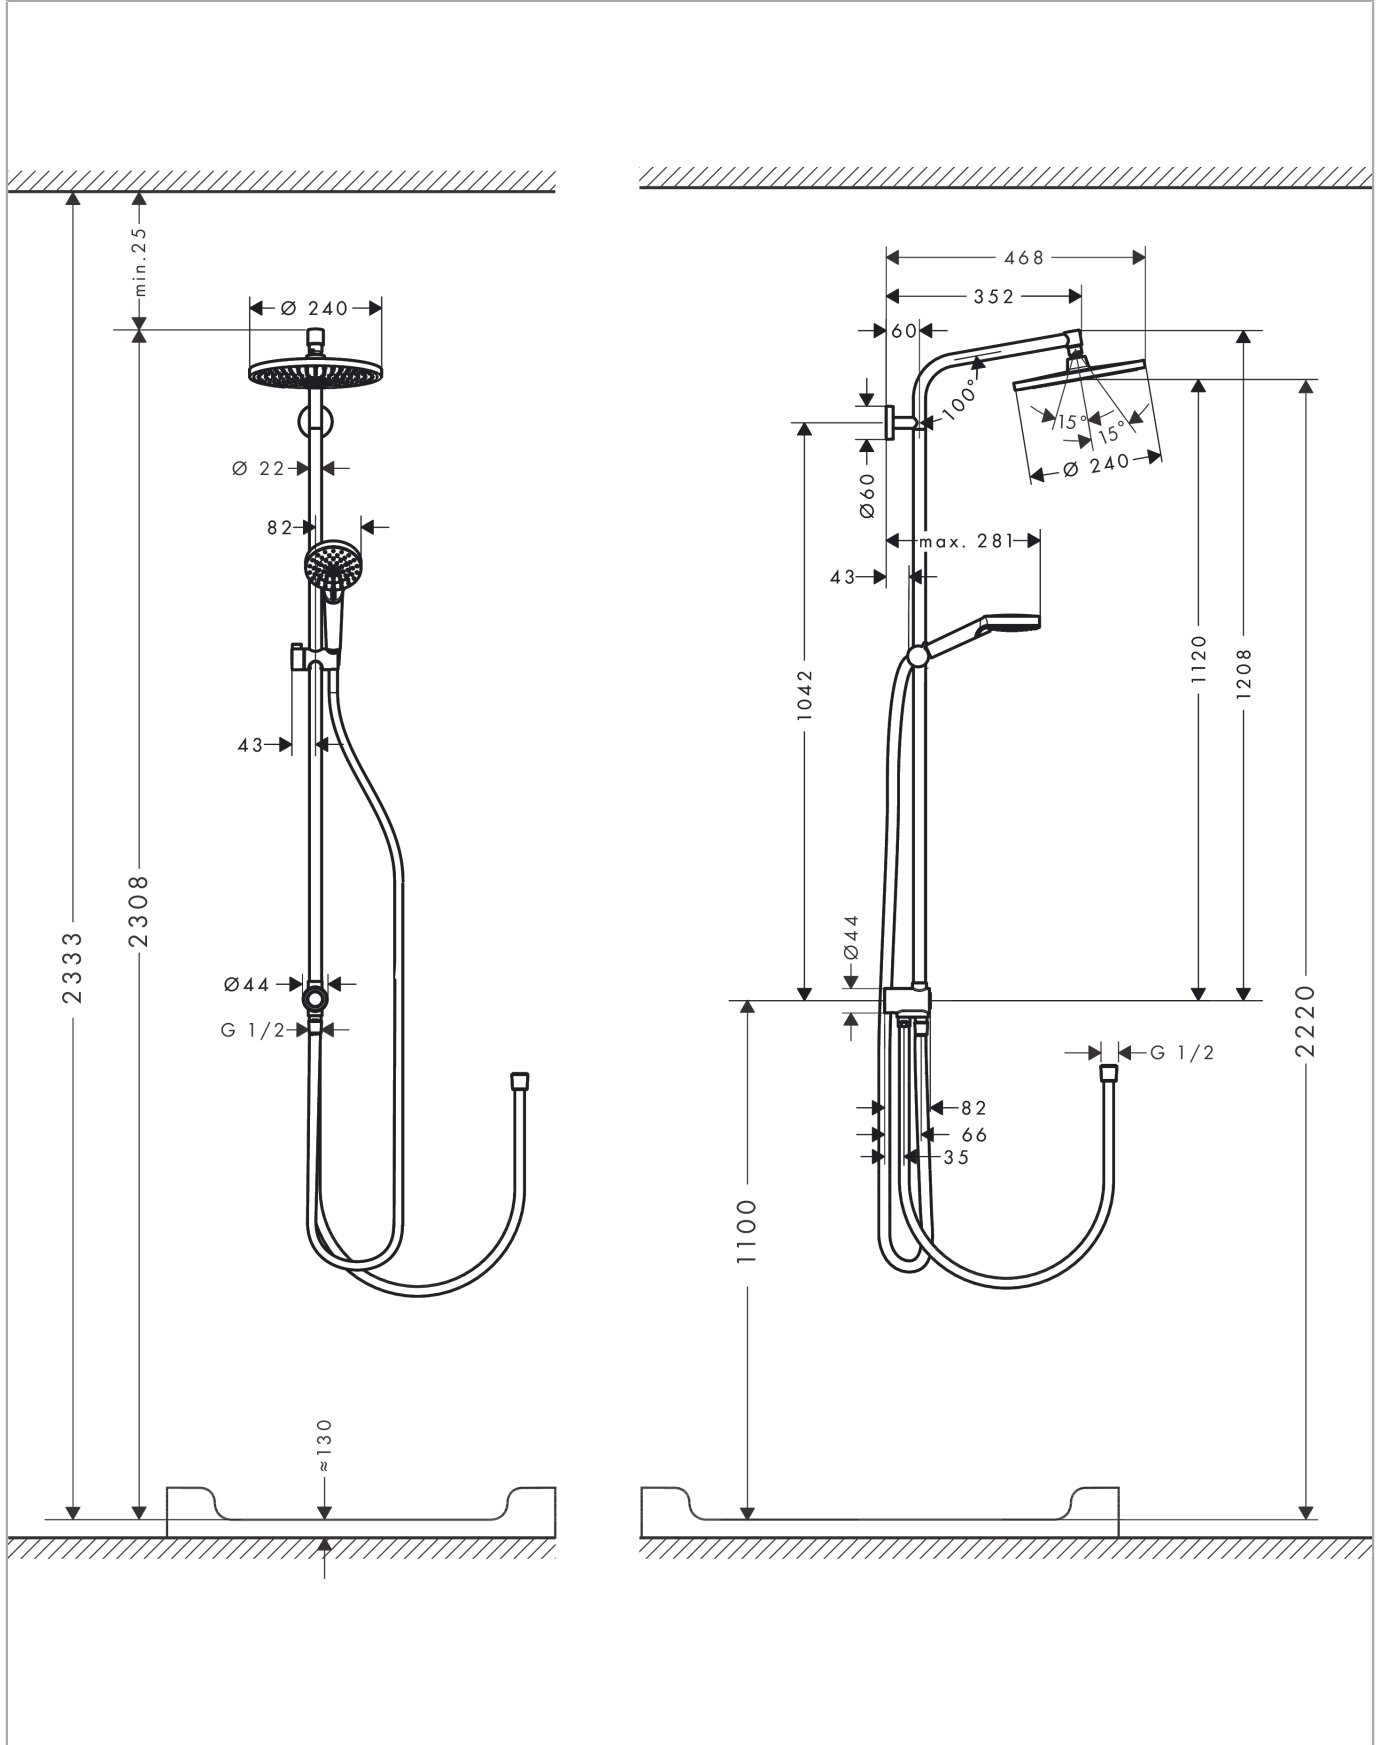

Crometta S
showerpipe 240 1jet EcoSmart Reno
 Finish: **chrom** Artikelnummer: **27270000**

Beschrijving

- bestaat uit: hoofddouche, handdouche, douchestang, schuifstuk, doucheslang
- hoofddouche Crometta S 240
- afmeting straalplaatoppervlak hoofddouche: 240 mm
- straalsoort hoofddouche: Rain
- oppervlak straalplaat: chrom
- straalsoort handdouche: Rain, IntenseRain
- doorstroomhoeveelheid van handdouche bij 3 bar: 8,3 l/min
- maximale doorstroomhoeveelheid voor Showerpipe bij 3 bar: 9 l/min
- minimale bedrijfsdruk: 1 bar
- maximale bedrijfsdruk: 10 bar
- kogelgewricht: hoek hoofddouche verstelbaar
- hellingshoek handdouchehouder kan worden aangepast met 45°
- hoogte van buis kan worden verkort
- diameter glijstang: 22 mm
- in hoogte verstelbare handdouchehouder
- douche-arm 350 mm

Artikeldetails

Vrijblijvende advies
 verkoopprijs excl. BTW 474,75 €

Vrijblijvende advies
 verkoopprijs incl. BTW 574,45 €

Technologie

Productfoto

Maattekening

Crometta S
showerpipe 240 1jet EcoSmart Reno
 Finish: **chrom** Artikelnummer: **27270000**

Doorstroombiagram

De verbruikswaarden werden in overeenstemming met de praktijk met de bijbehorende armaturen (thermostaat/mengkraan/inbouwventiel) gemeten.

Crometta S
showerpipe 240 1jet EcoSmart Reno
 Finish: **chrom** Artikelnummer: **27270000**

Inbouwvoorbeeld

Crometta S
showerpipe 240 1jet EcoSmart Reno
 Finish: **chrom** Artikelnummer: **27270000**

Explosietekening

Bouwjaar: >04/16

Crometta S
showerpipe 240 1jet EcoSmart Reno
 Finish: **chrom** Artikelnummer: **27270000**