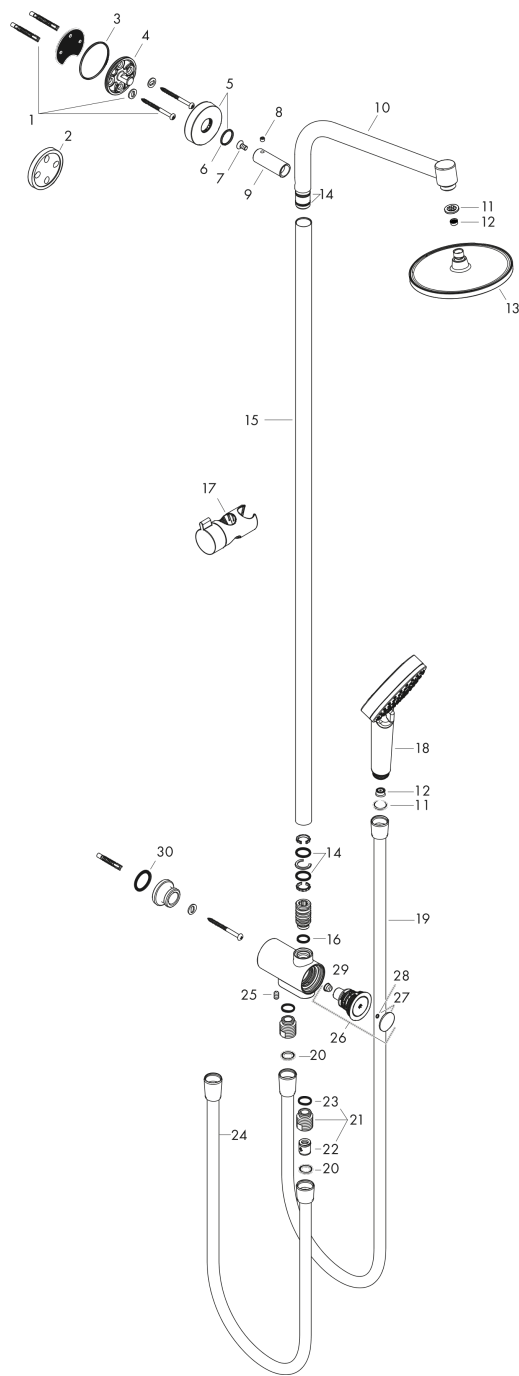

Crometta S
showerpipe 240 1jet EcoSmart Reno
 Finish: **chrom** Artikelnummer: **27270000**

Beschrijving

- bestaat uit: hoofddouche, handdouche, douchestang, schuifstuk, doucheslang
- hoofddouche Crometta S 240
- afmeting straalplaatoppervlak hoofddouche: 240 mm
- straalsoort hoofddouche: Rain
- oppervlak straalplaat: chrom
- straalsoort handdouche: Rain, IntenseRain
- doorstroomhoeveelheid van handdouche bij 3 bar: 8,3 l/min
- maximale doorstroomhoeveelheid voor Showerpipe bij 3 bar: 9 l/min
- minimale bedrijfsdruk: 1 bar
- maximale bedrijfsdruk: 10 bar
- kogelgewricht: hoek hoofddouche verstelbaar
- hellingshoek handdouchehouder kan worden aangepast met 45°
- hoogte van buis kan worden verkort
- diameter glijstang: 22 mm
- in hoogte verstelbare handdouchehouder
- douche-arm 350 mm

Doorstroombiagram

De verbruikswaarden werden in overeenstemming met de praktijk met de bijbehorende armaturen (thermostaat/mengkraan/inbouwventiel) gemeten.

Crometta S
showerpipe 240 1jet EcoSmart Reno
 Finish: **chrom** Artikelnummer: **27270000**

Inbouwvoorbeeld

Crometta S
showerpipe 240 1jet EcoSmart Reno
 Finish: **chrom** Artikelnummer: **27270000**

Explosietekening

Bouwjaar: >04/16

Crometta S
showerpipe 240 1jet EcoSmart Reno
 Finish: **chrom** Artikelnummer: **27270000**