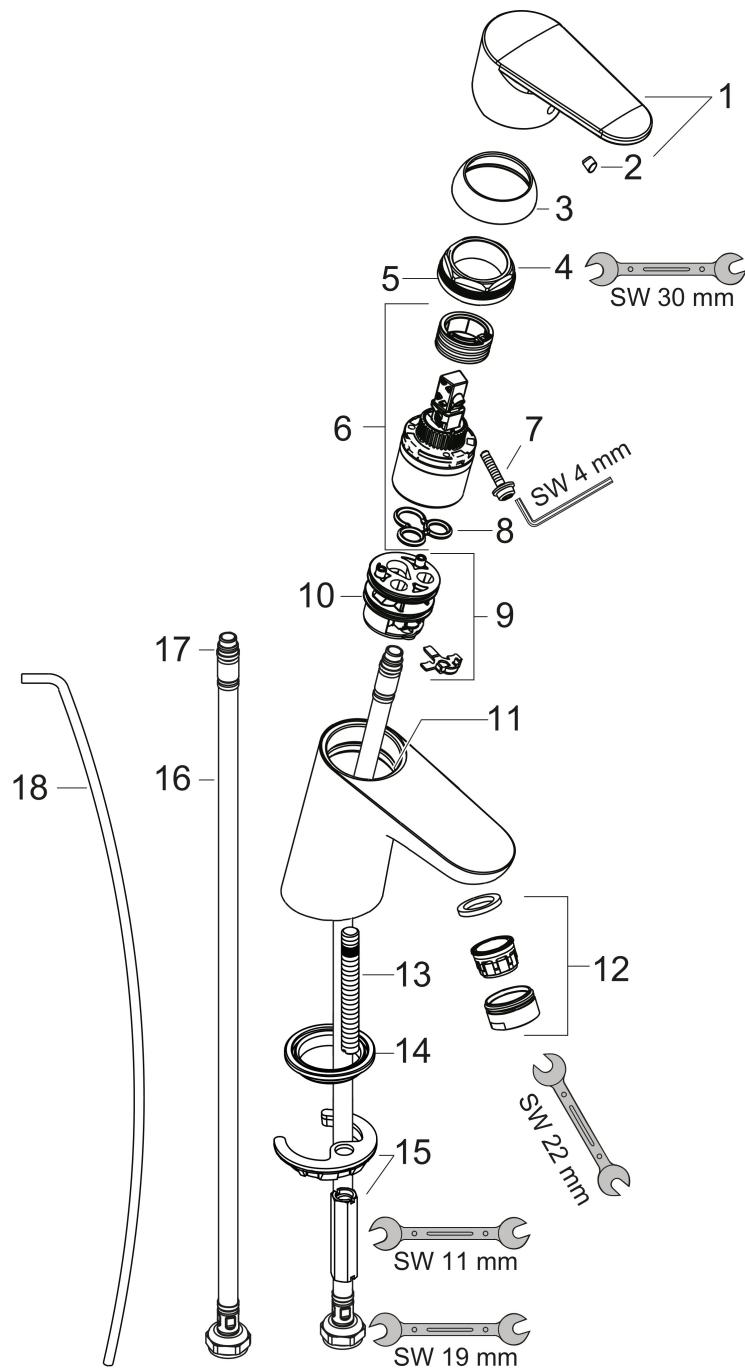

Merk	hansgrohe
Artikelnaam	Focus ééngreeps wastafelmengkraan 70 met PopUp trekwaste
Art.nr.	31730000
Oppervlakte	chrom
Netto prijs	124,10 EUR

Product foto

Maat tekeningen

Kenmerken

- ComfortZone: 70
- voorsprong uitloop 101 mm
- uitloophoogte: 53 mm
- greepvariant: rechte greep
- vaste uitloop
- straalsoort: normale straal
- maximale doorstroomhoeveelheid bij 3 bar: 5 l/min
- keramisch kardoes
- pop-up afvoergarnituur G 1 ¼
- materiaal afvoergarnituur: metaal
- EU taxonomie: max 6l/min - draagt substantieel bij aan duurzaamheid

Technologie

Straalsoorten

Certificaat

Merk hansgrohe
 Artikelnaam **Focus** ééngreeps wastafelmengkraan 70 met PopUp trekwaste
 Art.nr. 31730000
 Oppervlakte chroom
 Netto prijs 124,10 EUR

Stroomschema

Merk	hansgrohe
Artikelnaam	Focus ééngreeps wastafelmengkraan 70 met PopUp trekwaste
Art.nr.	31730000
Oppervlakte	chrom
Netto prijs	124,10 EUR

Explosietekening voor bouwjaar: >05/17

Merk	hansgrohe
Artikelnaam	Focus ééngreeps wastafelmengkraan 70 met PopUp trekwaste
Art.nr.	31730000
Oppervlakte	chrom
Netto prijs	124,10 EUR

Onderdelen voor bouwjaar: >05/17

Merk	hansgrohe
Artikelnaam	Focus ééngreeps wastafelmengkraan 70 met PopUp trekwaste
Art.nr.	31730000
Oppervlakte	chrom
Netto prijs	124,10 EUR

Onderdelen voor bouwjaar: >05/17

Pos	Beschrijving	Art.nr.	Prijs
16	aansluitslang 450 mm M8x0,75 G3/8	97206000	26,73
17	O-ring 6,6x1,6	93019000	3,12
18	trekstang	96657000	10,82
a	afvoergarnituur	94139000	74,26