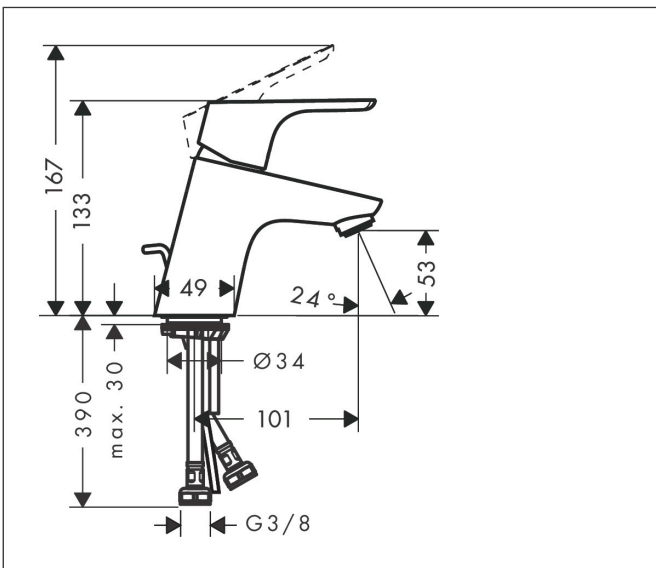

Merk	hansgrohe
Artikelnaam	Focus ééngreeps wastafelmengkraan 70 met PopUp trekwaste
Art.nr.	31730000
Oppervlakte	chrom
Netto prijs	124,10 EUR

Product foto

Maat tekeningen

Kenmerken

- ComfortZone: 70
- voorsprong uitloop 101 mm
- uitloophoogte: 53 mm
- greepvariant: rechte greep
- vaste uitloop
- straalsoort: normale straal
- maximale doorstroomhoeveelheid bij 3 bar: 5 l/min
- keramisch kardoes
- pop-up afvoergarnituur G 1 ¼
- materiaal afvoergarnituur: metaal
- EU taxonomie: max 6l/min - draagt substantieel bij aan duurzaamheid

Technologie

Straalsoorten

Certificaat

Merk hansgrohe
 Artikelnaam **Focus** ééngreeps wastafelmengkraan 70 met PopUp trekwaste
 Art.nr. 31730000
 Oppervlakte chroom
 Netto prijs 124,10 EUR

Stroomschema

Merk	hansgrohe
Artikelnaam	Focus ééngreeps wastafelmengkraan 70 met PopUp trekwaste
Art.nr.	31730000
Oppervlakte	chrom
Netto prijs	124,10 EUR

Explosietekening voor bouwjaar: >05/17

Merk	hansgrohe
Artikelnaam	Focus ééngreeps wastafelmengkraan 70 met PopUp trekwaste
Art.nr.	31730000
Oppervlakte	chrom
Netto prijs	124,10 EUR

Onderdelen voor bouwjaar: >05/17

Merk	hansgrohe
Artikelnaam	Focus ééngreeps wastafelmengkraan 70 met PopUp trekwaste
Art.nr.	31730000
Oppervlakte	chrom
Netto prijs	124,10 EUR

Onderdelen voor bouwjaar: >05/17

Pos	Beschrijving	Art.nr.	Prijs
16	aansluitslang 450 mm M8x0,75 G3/8	97206000	26,73
17	O-ring 6,6x1,6	93019000	3,12
18	trekstang	96657000	10,82
a	afvoergarnituur	94139000	74,26