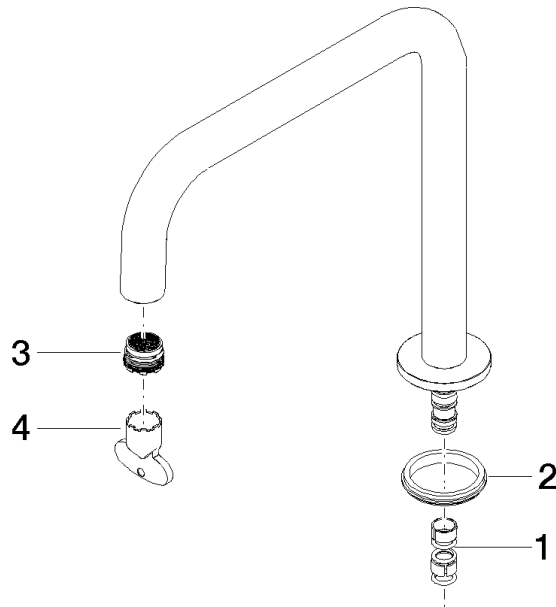

90 28 22 334 00

	Matte Black	90 28 22 334 00-33
	Chrome	90 28 22 334 00-00
	Brushed Platinum	90 28 22 334 00-06
	Platinum	90 28 22 334 00-08
	Durabross (23kt Gold)	90 28 22 334 00-09
	Dark Chrome	90 28 22 334 00-19
	Brushed Durabross (23kt Gold)	90 28 22 334 00-28
	Brushed Bronze (PVD)	90 28 22 334 00-42
	Brushed Champagne (22kt Gold)	90 28 22 334 00-46
	Champagne (22kt Gold)	90 28 22 334 00-47
	Brushed Chrome	90 28 22 334 00-93
	Brushed Dark Platinum	90 28 22 334 00-99

Spout 200 mm, 8 l/min. - Matte Black

SPARE PARTS

90 28 22 334 00

Spout 200 mm, 8 l/min. - Matte Black

SPARE PARTS

90 28 22 334 00

90 28 22 334 00

Parts for other finishes can be found here: [Chrome](#)

Spare parts list

No.	Item Number	Name	Quantity used	Delivery time
1	90 28 10 184 00 90	Seal set for spout -	1.00	14
4	90 30 09 028 00 90	Spanner -	1.00	14
3	90 29 03 132 00 90	Aerator insert M18.5 x 1 -	1.00	14
2	90 30 11 285 00 90	Disc Ø 41 x 4,5 mm -	1.00	14