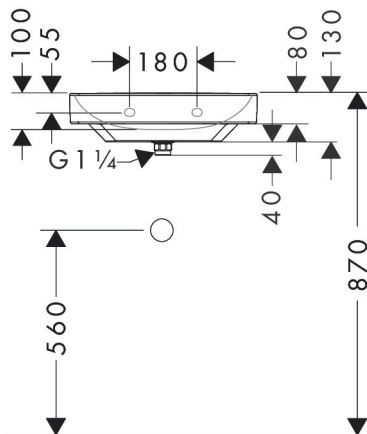

## Kenmerken

- bestaat uit: toilet wastafel, afvoergarnituur, afdekking
- materiaal: keramiek
- buitenste afmetingen wastafel: 500 x 480 x 80 mm (b x d x h)
- binnenhoogte wastafel: 100 mm
- SmartClean: vuilafstotende glazuurlaag
- glansgraad: glanzend
- inclusief keramische afdekking
- Made to fit NoiseReduction: op maat gemaakte geluiddempende mat bijgesloten
- zonder kraangat
- zonder overloop
- niet-sluitende afvoergarnituur
- montagewijze: wandmontage
- overloopklasse: CL00

## Maat tekeningen

## Technologie

## Installatievoorbeelden

**i** Afmetingen kunnen variëren vanwege keramische toleranties die verband houden met het productieproces.

Merk	hansgrohe
Artikelnaam	<b>Xelu Q</b> wastafel 500/480 zonder kraangat en overloop, SmartClean
Art.nr.	61013450
Oppervlakte	wit
Netto prijs	341,30 EUR