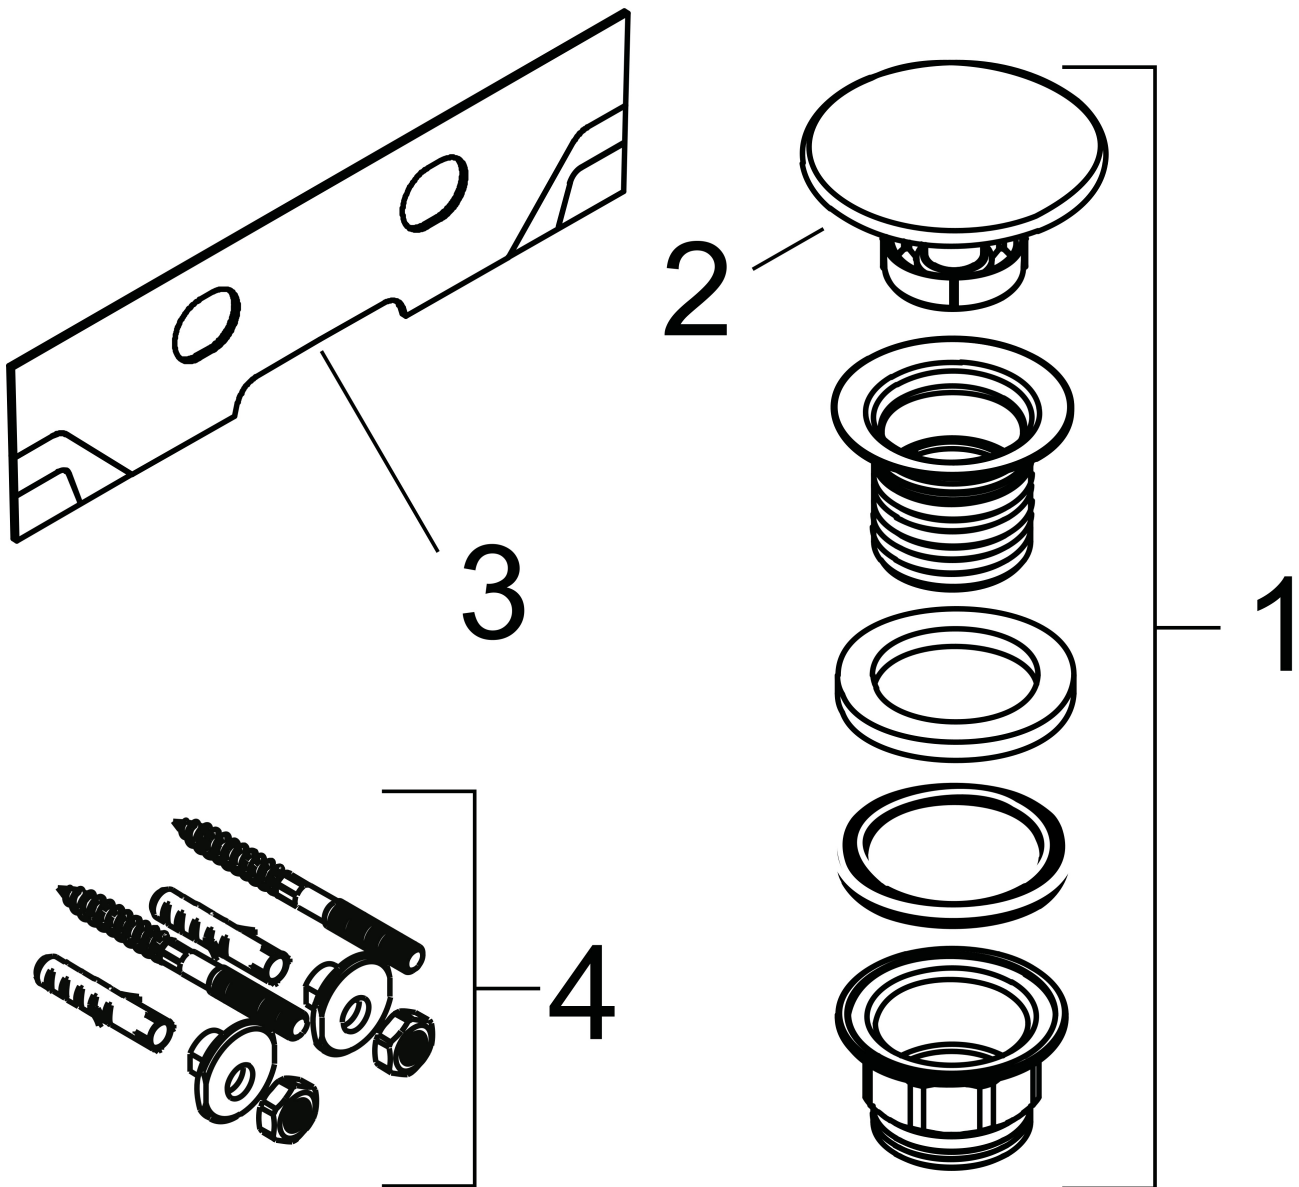

Merk	hansgrohe
Artikelnaam	Xelu Q wastafel 500/480 zonder kraangat en overloop, SmartClean
Art.nr.	61013450
Oppervlakte	wit
Netto prijs	341,30 EUR

Explosietekening voor bouwjaar: >06/23

Merk hansgrohe
Artikelnaam **Xelu Q** wastafel 500/480 zonder kraangat en overloop, SmartClean
Art.nr. 61013450
Oppervlakte wit
Netto prijs 341,30 EUR

Onderdelen voor bouwjaar: >06/23

Pos	Beschrijving	Art.nr.	Prijs
1	afvoergarnituur	50110450	102,95
2	Stop	94781450	78,00
3	geluidsisolerende mat	94785000	40,60
4	bevestigingsmateriaal	95678006