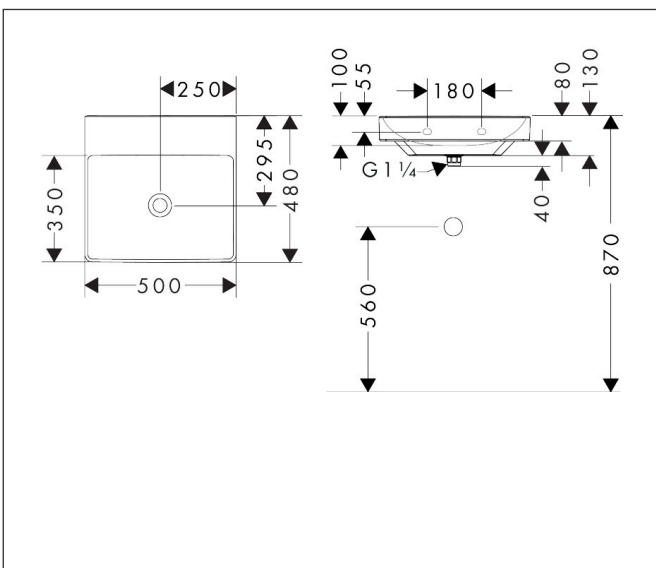

Merk hansgrohe  
 Artikelnaam **Xelu Q** wastafel 500/480 zonder kraangat en overloop, SmartClean  
 Art.nr. 61013450  
 Oppervlakte wit  
 Netto prijs 341,30 EUR

## Kenmerken

- bestaat uit: toilet wastafel, afvoergarnituur, afdekking
- materiaal: keramiek
- buitenste afmetingen wastafel: 500 x 480 x 80 mm (b x d x h)
- binnenhoogte wastafel: 100 mm
- SmartClean: vuilafstotende glazuurlaag
- glansgraad: glanzend
- inclusief keramische afdekking
- Made to fit NoiseReduction: op maat gemaakte geluiddempende mat bijgesloten
- zonder kraangat
- zonder overloop
- niet-sluitende afvoergarnituur
- montagewijze: wandmontage
- overloopklasse: CL00

## Maat tekeningen

## Installatievoorbeelden

**i** Afmetingen kunnen variëren vanwege keramische toleranties die verband houden met het productieproces.

Merk	hansgrohe
Artikelnaam	<b>Xelu Q</b> wastafel 500/480 zonder kraangat en overloop, SmartClean
Art.nr.	61013450
Oppervlakte	wit
Netto prijs	341,30 EUR