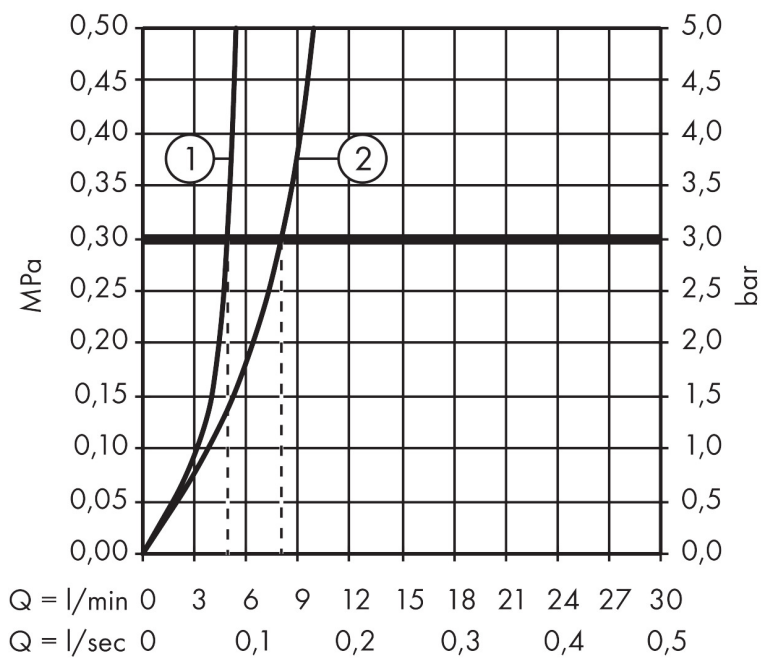

Maat tekeningen

Kenmerken

- met vaste uitloop
- maximale doorstroomhoeveelheid bij 3 bar: 5 l/min
- EU taxonomie: max 6l/min - draagt substantieel bij aan duurzaamheid
- LEED: 35% minder - max. 5,4 l/min
- voorsprong: 84 mm
- uitloophoogte: 79.0 mm
- straalsoort: normale straal
- greepvariant: cilindrische greep
- keramische kranen 90°
- ComfortZone: 80

Technologie

Certificaat

Merk hansgrohe
 Artikelnaam **Logis** toiletkraan 80 voor koud water zonder afvoer
 Art.nr. 71120000
 Oppervlakte chroom
 Netto prijs 80,14 EUR

Stroomschema

| | |
|-------------|---|
| Merk | hansgrohe |
| Artikelnaam | Logis toiletkraan 80 voor koud water zonder afvoer |
| Art.nr. | 71120000 |
| Oppervlakte | chrom |
| Netto prijs | 80,14 EUR |