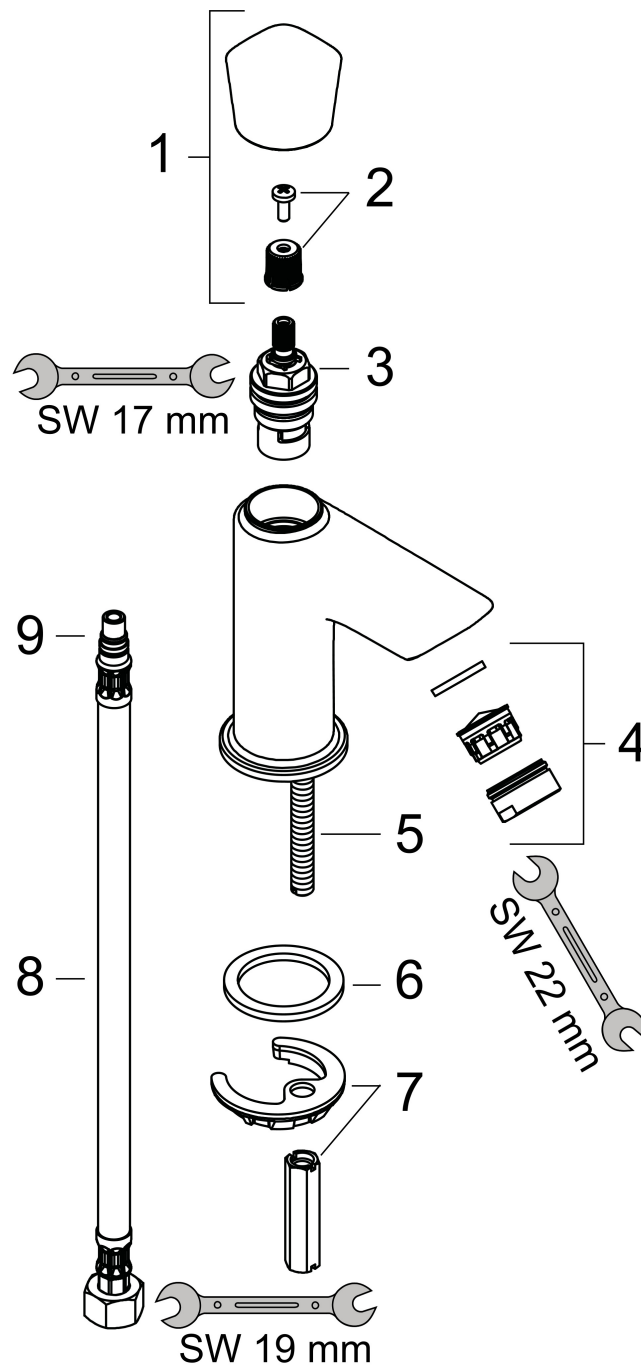

Merk	hansgrohe
Artikelnaam	Logis toiletkraan 80 voor koud water zonder afvoer
Art.nr.	71120000
Oppervlakte	chrom
Netto prijs	80,14 EUR

Explosietekening voor bouwjaar: >01/15