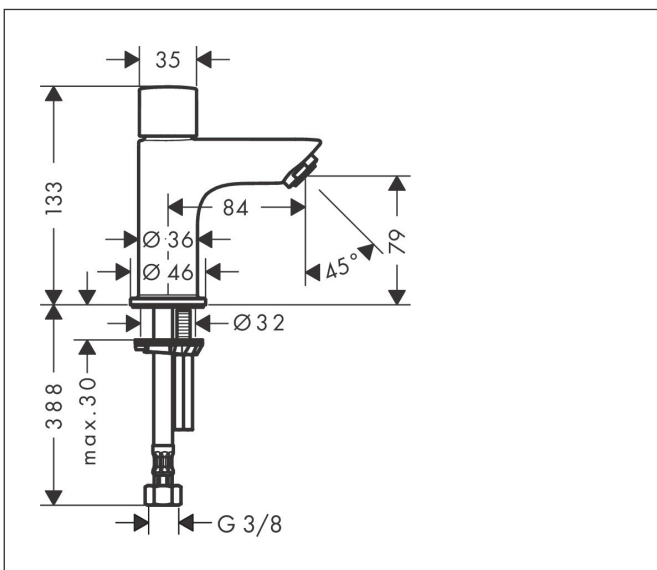

| | |
|-------------|---|
| Merk | hansgrohe |
| Artikelnaam | Logis toiletkraan 80 voor koud water zonder afvoer |
| Art.nr. | 71120000 |
| Oppervlakte | chrom |
| Netto prijs | 80,14 EUR |

Product foto

Maat tekeningen

Kenmerken

- met vaste uitloop
- maximale doorstroomhoeveelheid bij 3 bar: 5 l/min
- EU taxonomie: max 6l/min - draagt substantieel bij aan duurzaamheid
- LEED: 35% minder - max. 5,4 l/min
- voorsprong: 84 mm
- uitloophoogte: 79.0 mm
- straalsoort: normale straal
- greepvariant: cilindrische greep
- keramische kranen 90°
- ComfortZone: 80

Explosietekening voor bouwjaar: >01/15

Merk hansgrohe
 Artikelnaam **Logis** toiletkraan 80 voor koud water zonder afvoer
 Art.nr. 71120000
 Oppervlakte chroom
 Netto prijs 80,14 EUR

Onderdelen voor bouwjaar: >01/15