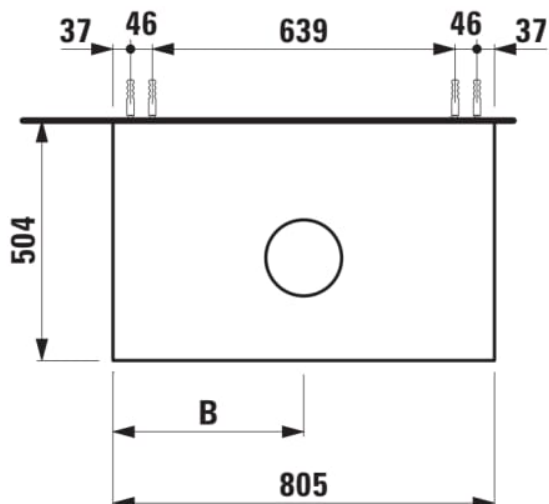

ARUN

Onderbouwkast 805X504mm, 1 lade, cutout in het midden, Ardesia Nera top

AFMETINGEN

Lengte	805 mm
Breedte	505 mm
Hoogte	390 mm

KLEUR EN AFWERKING

	630 Noce canaletto
---	--------------------

Deuren en laden combinatie : 1 lade

Materiaal : MDF

Netto gewicht / kg : 34,5

Positie wastafel : Centraal

Structuur meubelen : Lades

Systeem voor sluiten en openen : Softclose lades

Type installatie : Wandhangend

TECHNISCHE TEKENINGEN

TE COMBINEREN MET

Lade-indeling

H4925920970001

Fontein, onderzijde
geslepen, met keramische
afvoerplug

H816341...1041

Fontein, onderzijde
geslepen, met keramische
afvoerplug

H816341...1091

Wastafel, onderzijde
geslepen

H816342...1041