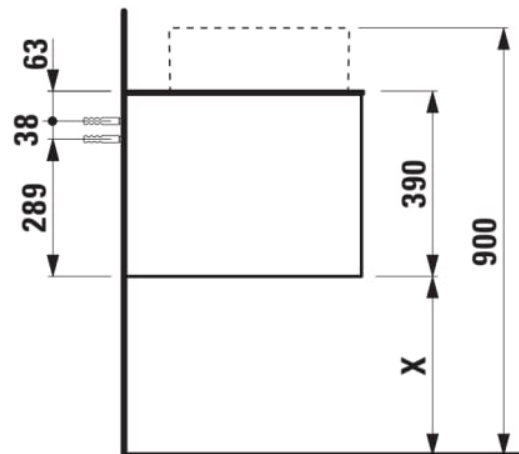

ARUN

Onderbouwkast 805X504mm, 1 lade, cutout in het midden, Ardesia Nera top

AFMETINGEN

Lengte	805 mm
Breedte	505 mm
Hoogte	390 mm

KLEUR EN AFWERKING

	630 Noce canaletto
---	--------------------

Deuren en laden combinatie : 1 lade

Materiaal : MDF

Netto gewicht / kg : 34,5

Positie wastafel : Centraal

Structuur meubelen : Lades

Systeem voor sluiten en openen : Softclose lades

Type installatie : Wandhangend

TECHNISCHE TEKENINGEN

TE COMBINEREN MET

Lade-indeling

H4925920970001

Fontein, onderzijde
geslepen, met keramische
afvoerplug

H816341...1041

Fontein, onderzijde
geslepen, met keramische
afvoerplug

H816341...1091

Wastafel, onderzijde
geslepen

H816342...1041