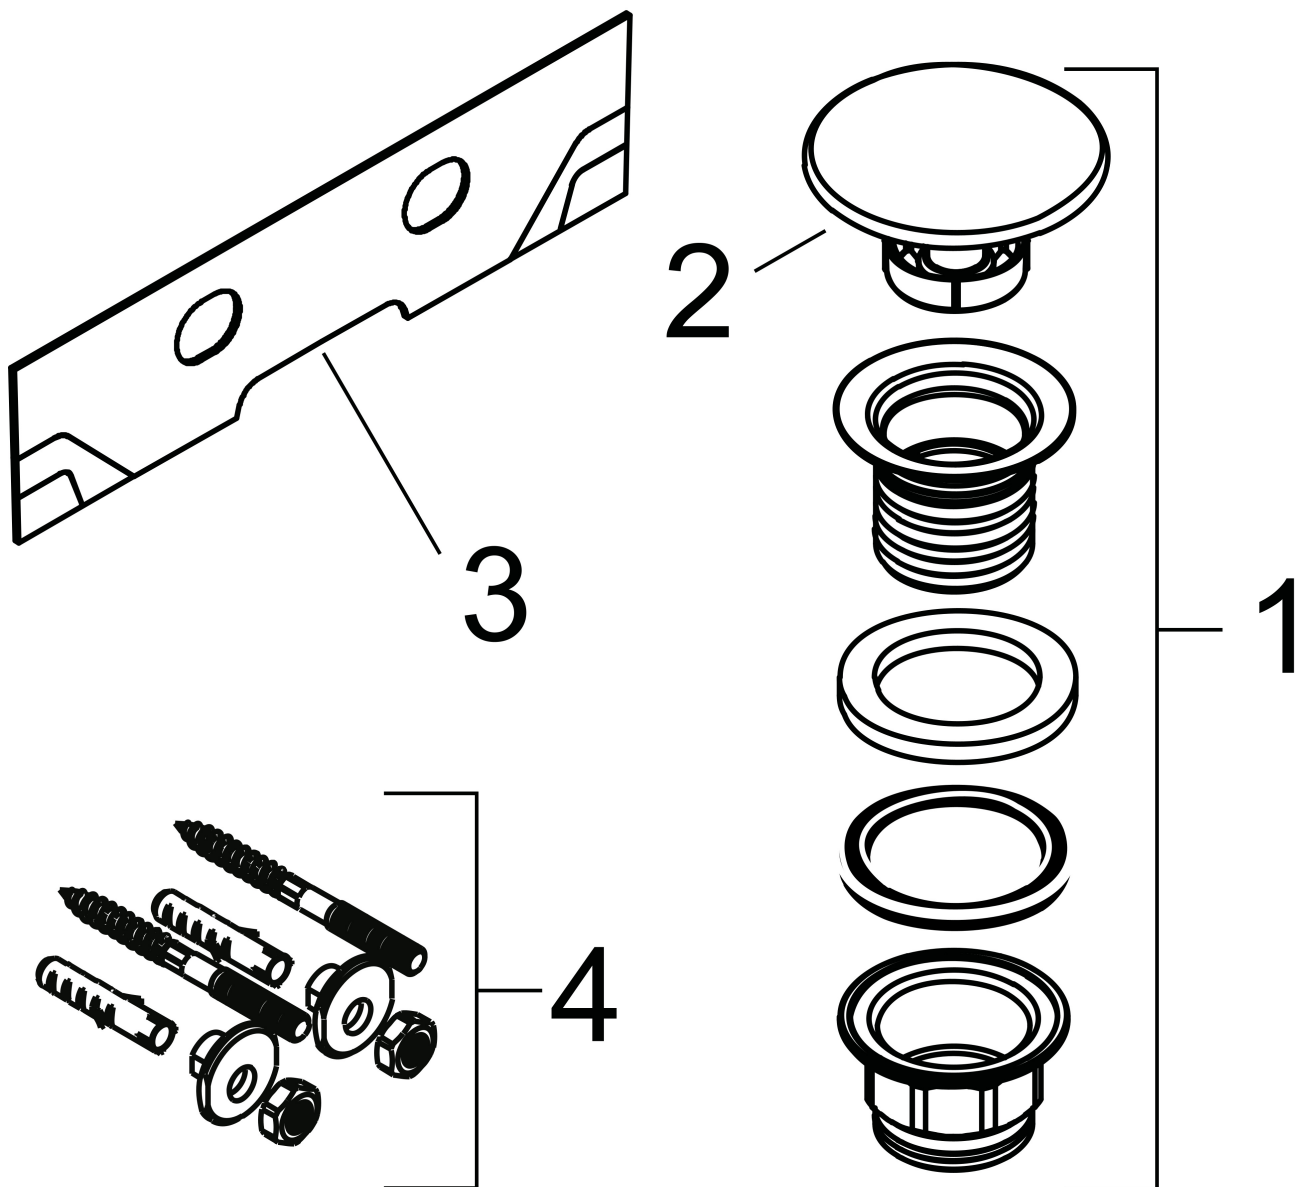

Merk	hansgrohe
Artikelnaam	Xelu Q opzetwastafel geslepen 500/480 met kraangat, zonder overloop, SmartClean
Art.nr.	61014450
Oppervlakte	wit
Netto prijs	416,90 EUR

Product foto

Kenmerken

- bestaat uit: toilet wastafel, afvoergarnituur, afdekking
- materiaal: keramiek
- buitenste afmetingen wastafel: 500 x 480 x 80 mm (b x d x h)
- binnenhoogte wastafel: 100 mm
- SmartClean: vuilafstotende glazuurlaag
- glansgraad: glanzend
- onderzijde wastafel geslepen
- inclusief keramische afdekking
- Made to fit NoiseReduction: op maat gemaakte geluiddempende mat bijgesloten
- met één kraangat
- zonder overloop
- niet-sluitende afvoergarnituur
- montagewijze: opbouw en wandmontage
- overloopklasse: CL00

Maat tekeningen

Technologie

Certificaat

Merk	hansgrohe
Artikelnaam	Xelu Q opzetwastafel geslepen 500/480 met kraangat, zonder overloop, SmartClean
Art.nr.	61014450
Oppervlakte	wit
Netto prijs	416,90 EUR

Installatievoorbeelden

i Afmetingen kunnen variëren vanwege keramische toleranties die verband houden met het productieproces.

Merk	hansgrohe
Artikelnaam	Xelu Q opzetwastafel geslepen 500/480 met kraangat, zonder overloop, SmartClean
Art.nr.	61014450
Oppervlakte	wit
Netto prijs	416,90 EUR

Explosietekening voor bouwjaar: >06/23

Merk hansgrohe
 Artikelnaam **Xelu Q** opzetwastafel geslepen 500/480 met kraangat, zonder overloop,
 SmartClean
 Art.nr. 61014450
 Oppervlakte wit
 Netto prijs 416,90 EUR