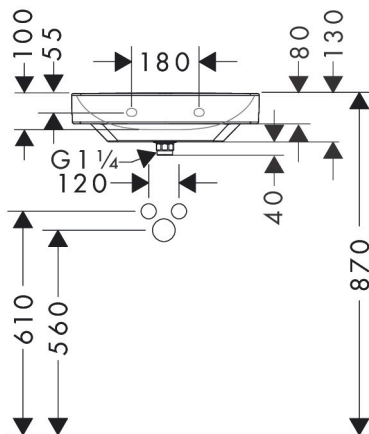

Merk	hansgrohe
Artikelnaam	Xelu Q opzetwastafel geslepen 500/480 met kraangat, zonder overloop, SmartClean
Art.nr.	61014450
Oppervlakte	wit
Netto prijs	416,90 EUR

Product foto

Kenmerken

- bestaat uit: toilet wastafel, afvoergarnituur, afdekking
- materiaal: keramiek
- buitenste afmetingen wastafel: 500 x 480 x 80 mm (b x d x h)
- binnenhoogte wastafel: 100 mm
- SmartClean: vuilafstotende glazuurlaag
- glansgraad: glanzend
- onderzijde wastafel geslepen
- inclusief keramische afdekking
- Made to fit NoiseReduction: op maat gemaakte geluiddempende mat bijgesloten
- met één kraangat
- zonder overloop
- niet-sluitende afvoergarnituur
- montagewijze: opbouw en wandmontage
- overloopklasse: CL00

Maat tekeningen

Technologie

Certificaat

Merk	hansgrohe
Artikelnaam	Xelu Q opzetwastafel geslepen 500/480 met kraangat, zonder overloop, SmartClean
Art.nr.	61014450
Oppervlakte	wit
Netto prijs	416,90 EUR

Installatievoorbeelden

i Afmetingen kunnen variëren vanwege keramische toleranties die verband houden met het productieproces.

Merk	hansgrohe
Artikelnaam	Xelu Q opzetwastafel geslepen 500/480 met kraangat, zonder overloop, SmartClean
Art.nr.	61014450
Oppervlakte	wit
Netto prijs	416,90 EUR

Explosietekening voor bouwjaar: >06/23

Merk hansgrohe
 Artikelnaam **Xelu Q** opzetwastafel geslepen 500/480 met kraangat, zonder overloop,
 SmartClean
 Art.nr. 61014450
 Oppervlakte wit
 Netto prijs 416,90 EUR