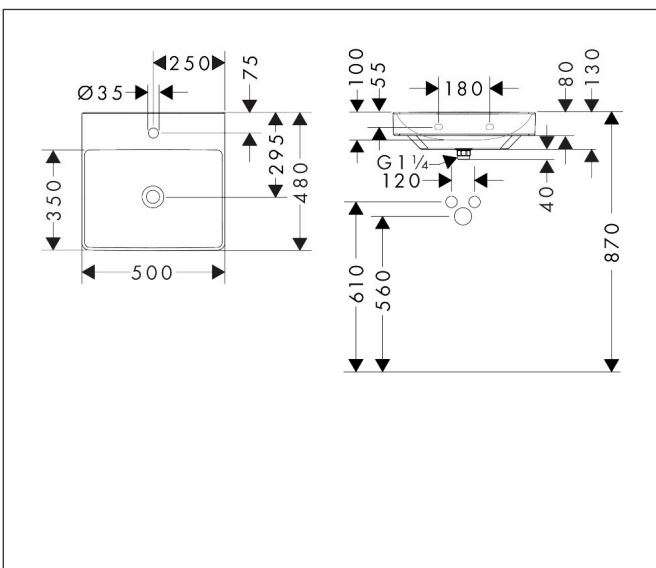

Merk	hansgrohe
Artikelnaam	Xelu Q opzetwastafel geslepen 500/480 met kraangat, zonder overloop, SmartClean
Art.nr.	61014450
Oppervlakte	wit
Netto prijs	416,90 EUR

Product foto

Kenmerken

- bestaat uit: toilet wastafel, afvoergarnituur, afdekking
- materiaal: keramiek
- buitenste afmetingen wastafel: 500 x 480 x 80 mm (b x d x h)
- binnenhoogte wastafel: 100 mm
- SmartClean: vuilafstotende glazuurlaag
- glansgraad: glanzend
- onderzijde wastafel geslepen
- inclusief keramische afdekking
- Made to fit NoiseReduction: op maat gemaakte geluiddempende mat bijgesloten
- met één kraangat
- zonder overloop
- niet-sluitende afvoergarnituur
- montagewijze: opbouw en wandmontage
- overloopklasse: CL00

Maat tekeningen

Technologie

Certificaat

Merk	hansgrohe
Artikelnaam	Xelu Q opzetwastafel geslepen 500/480 met kraangat, zonder overloop, SmartClean
Art.nr.	61014450
Oppervlakte	wit
Netto prijs	416,90 EUR

Installatievoorbeelden

i Afmetingen kunnen variëren vanwege keramische toleranties die verband houden met het productieproces.

Merk	hansgrohe
Artikelnaam	Xelu Q opzetwastafel geslepen 500/480 met kraangat, zonder overloop, SmartClean
Art.nr.	61014450
Oppervlakte	wit
Netto prijs	416,90 EUR

Explosietekening voor bouwjaar: >06/23

Merk hansgrohe
 Artikelnaam **Xelu Q** opzetwastafel geslepen 500/480 met kraangat, zonder overloop,
 SmartClean
 Art.nr. 61014450
 Oppervlakte wit
 Netto prijs 416,90 EUR