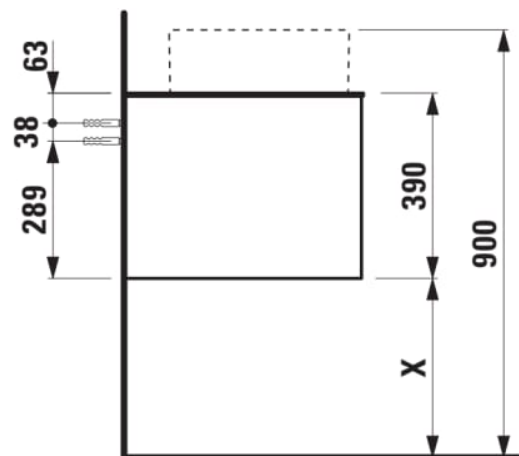

DESSINS TECHNIQUES