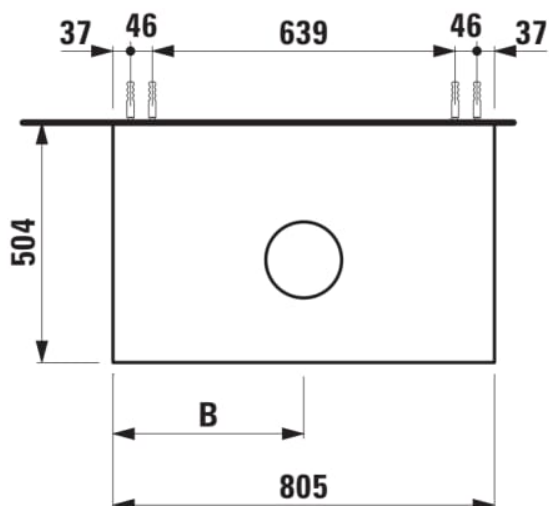

ARUN

Meuble sous-plan 805X504mm, 1 tiroir, découpe au centre, plateau Ardesia Nera

DIMENSIONS

Longueur	805 mm
Largeur	505 mm
Hauteur	390 mm

COULEUR ET FINITION

630 Noce canaletto (Placage de bois véritable) / Verre blanc

Combinaison des portes et des tiroirs : 1 Tiroir

Position du lavabo : Central

Type d'installation : Suspendu

Matériau : MDF

Structure du meuble : Tiroirs

Poids net / kg : 34,5

Système d'ouverture et de fermeture : Tiroirs avec fermeture amortie

DESSINS TECHNIQUES

COMPATIBLE AVEC

Organisateur de tiroir "H"
en verre fumé

H4925920970001

Lave-mains à poser, face
inférieure meulée, avec
cache-bonde en
céramique

H816341...1041

Lave-mains à poser, face
inférieure meulée, avec
cache-bonde en
céramique