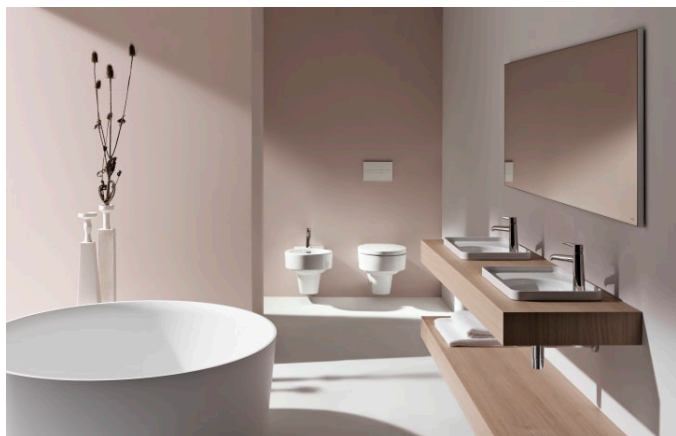

## Wand hangend bidet

## OPTIES

302 - zonder zijdelingse openingen voor waterinlaat, links en rechts

Bevestigingsset : Inclusief

Kraangat : 1 kraangat

Type installatie : Wandhangend

Vorm : Rond

## VAL

Het design van de revolutionaire SaphirKeramik van LAUFEN komt tot zijn recht in de badkamercollectie Val, ontworpen in samenwerking met de sterdesigner Konstantin Grcic uit München. Eenvoudige architectonische lijnen, extreem smalle randen en fijne oppervlaktestructuren maken de wastafels van deze collectie wereldwijd uniek. De Val serie omvat onder andere wastafels, waskommen, ligbaden en badkamermeubels.