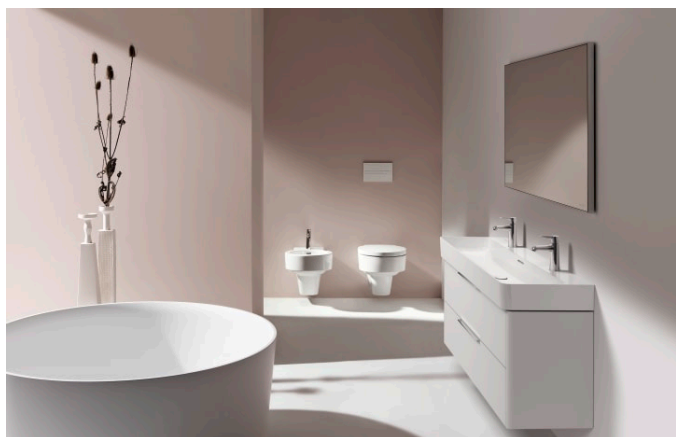

## Wand hangend bidet

## OPTIES

302 - zonder zijdelingse openingen voor waterinlaat, links en rechts

Bevestigingsset : Inclusief

Kraangat : 1 kraangat

Type installatie : Wandhangend

Vorm : Rond

## VAL

Het design van de revolutionaire SaphirKeramik van LAUFEN komt tot zijn recht in de badkamercollectie Val, ontworpen in samenwerking met de sterdesigner Konstantin Grcic uit München. Eenvoudige architectonische lijnen, extreem smalle randen en fijne oppervlaktestructuren maken de wastafels van deze collectie wereldwijd uniek. De Val serie omvat onder andere wastafels, waskommen, ligbaden en badkamermeubels.