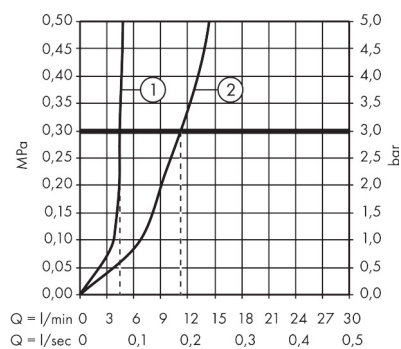

Merk AXOR
Artikelnaam **AXOR Citterio** 3-gats wastafelmengkraan 170 met rechte greep, rozetten met PopUp trekwaste
Art.nr. 39135000
Oppervlakte chroom
Netto prijs 954,94 EUR

Stroomschema

1 With flow limiter

2 Zonder doorstroombgrenzer