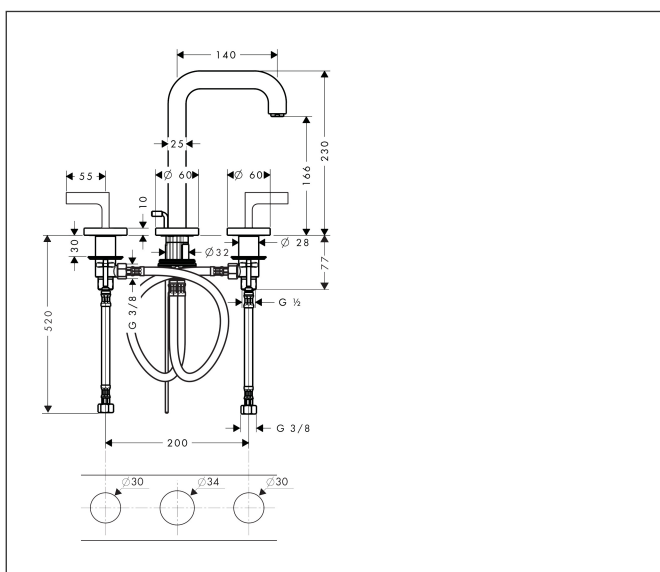

Merk	AXOR
Artikelnaam	AXOR Citterio 3-gats wastafelmengkraan 170 met rechte greep, rozetten met PopUp trekwaste
Art.nr.	39135000
Oppervlakte	chrom
Netto prijs	954,94 EUR

Product foto

Maat tekeningen

Kenmerken

- ComfortZone: 170
- voorsprong uitloop 140 mm
- uitloophoogte: 166 mm
- greepvariant: rechte greep
- vaste uitloop
- straalsoort: normale straal
- maximale doorstroomhoeveelheid bij 3 bar: 5 l/min
- keramische kranen warm/koud 90°
- pop-up afvoergarnituur G 1 1/4
- EU taxonomie: max 6l/min - draagt substantieel bij aan duurzaamheid

Explosietekening voor bouwjaar: >01/10

Merk	AXOR
Artikelnaam	AXOR Citterio 3-gats wastafelmengkraan 170 met rechte greep, rozetten met PopUp trekwaste
Art.nr.	39135000
Oppervlakte	chrom
Netto prijs	954,94 EUR

Onderdelen voor bouwjaar: >01/10

Pos	Beschrijving	Art.nr.	Prijs
1	uitloop 165 mm	95568000	380,02
2	perlator M18x1 (5 l/min)	95384000	34,01
3	trekstang compleet	96676000	21,22
4	rozet	95569000	42,22
5	O-ring 12x2	98214000	3,12
6	cilinderkopschroef M5x12	98639000	3,12
7	schachtbevestigingsset compl. (Ø 32)	13961000	21,22
8	aansluitslang 450 mm M10x1 G3/8	96507000	34,01
9	O-ring 8x1,75	97827000	3,12
10	dichtingsset	95581000	4,99
11	greep koud	39093000	118,25
12	greep warm	39094000	118,25
13	moer	92854000	17,26
14	O-Ring 32x2,5	96364000	21,22
15	kraaneenheid compl.	97357000	118,25
16	O-ring 40x3	92634000	3,12
17	bovendeel links sluitend	94008000	34,01
18	bovendeel rechts sluitend	94009000	34,01
19	stelring	97548000	3,12
20	aansluitslang 450 mm M8x0,75 G3/8	97206000	26,73
21	O-ring 7x1,5	98422000	3,12
22	slang verlengset voor 3-gats wastafelmengkraan	38959000	142,72
a	afvoergarnituur	94139000	74,26
b	schachtverlenging	13898000	66,87