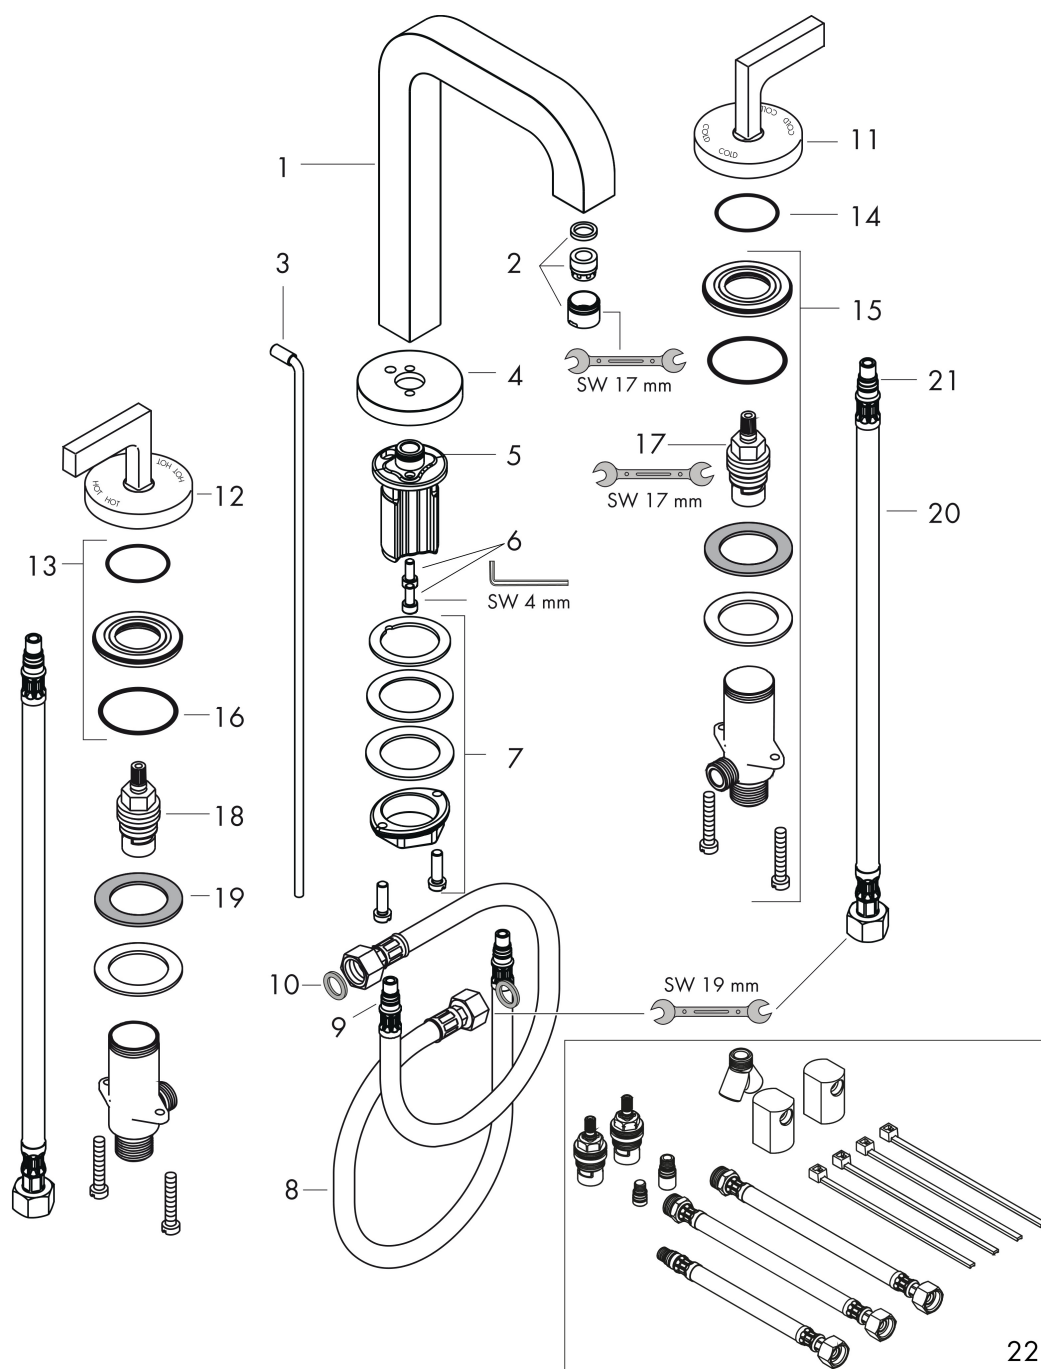

- ComfortZone: 170
- voorsprong uitloop 140 mm
- uitloophoogte: 166 mm
- greepvariant: rechte greep
- vaste uitloop
- straalsoort: normale straal
- maximale doorstroomhoeveelheid bij 3 bar: 5 l/min
- keramische kranen warm/koud 90°
- pop-up afvoergarnituur G 1 1/4
- EU taxonomie: max 6l/min - draagt substantieel bij aan duurzaamheid

1 With flow limiter

2 Zonder doorstroombgrenzer

Merk	AXOR
Artikelnaam	AXOR Citterio 3-gats wastafelmengkraan 170 met rechte greep, rozetten met PopUp trekwaste
Art.nr.	39135000
Oppervlakte	chrom
Netto prijs	954,94 EUR

Explosietekening voor bouwjaar: >01/10

Merk	AXOR
Artikelnaam	AXOR Citterio 3-gats wastafelmengkraan 170 met rechte greep, rozetten met PopUp trekwaste
Art.nr.	39135000
Oppervlakte	chrom
Netto prijs	954,94 EUR

Onderdelen voor bouwjaar: >01/10

Pos	Beschrijving	Art.nr.	Prijs
1	uitloop 165 mm	95568000	380,02
2	perlator M18x1 (5 l/min)	95384000	34,01
3	trekstang compleet	96676000	21,22
4	rozet	95569000	42,22
5	O-ring 12x2	98214000	3,12
6	cilinderkopschroef M5x12	98639000	3,12
7	schachtbevestigingsset compl. (Ø 32)	13961000	21,22
8	aansluitslang 450 mm M10x1 G3/8	96507000	34,01
9	O-ring 8x1,75	97827000	3,12
10	dichtingsset	95581000	4,99
11	greep koud	39093000	118,25
12	greep warm	39094000	118,25
13	moer	92854000	17,26
14	O-Ring 32x2,5	96364000	21,22
15	kraaneenheid compl.	97357000	118,25
16	O-ring 40x3	92634000	3,12
17	bovendeel links sluitend	94008000	34,01
18	bovendeel rechts sluitend	94009000	34,01
19	stelring	97548000	3,12
20	aansluitslang 450 mm M8x0,75 G3/8	97206000	26,73
21	O-ring 7x1,5	98422000	3,12
22	slang verlengset voor 3-gats wastafelmengkraan	38959000	142,72
a	afvoergarnituur	94139000	74,26
b	schachtverlenging	13898000	66,87