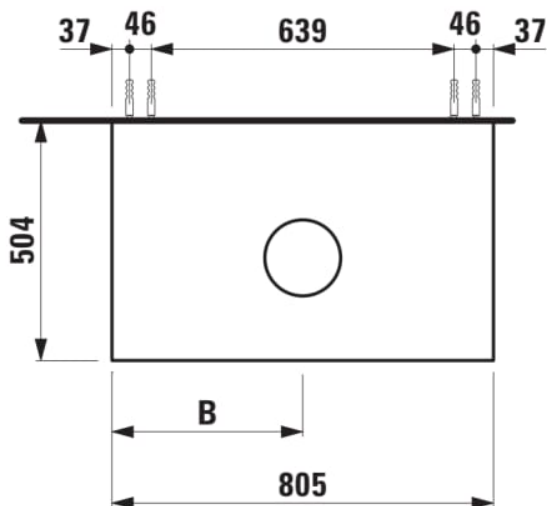

ARUN

Onderbouwkast 805X504mm, 1 lade, cutout in het midden, Ardesia Nera top

AFMETINGEN

| | |
|---------|--------|
| Lengte | 805 mm |
| Breedte | 505 mm |
| Hoogte | 390 mm |

KLEUR EN AFWERKING

| | |
|---|-----------------|
|  | 250 Licht eiken |
|---|-----------------|

Deuren en laden combinatie : 1 lade

Positie wastafel : Centraal

Type installatie : Wandhangend

Materiaal : MDF

Structuur meubelen : Lades

Netto gewicht / kg : 34,5

Systeem voor sluiten en openen : Softclose lades

TECHNISCHE TEKENINGEN

TE COMBINEREN MET

Lade-indeling

H4925920970001

Fontein, onderzijde
geslepen, met keramische
afvoerplug

H816341...1041

Fontein, onderzijde
geslepen, met keramische
afvoerplug

H816341...1091