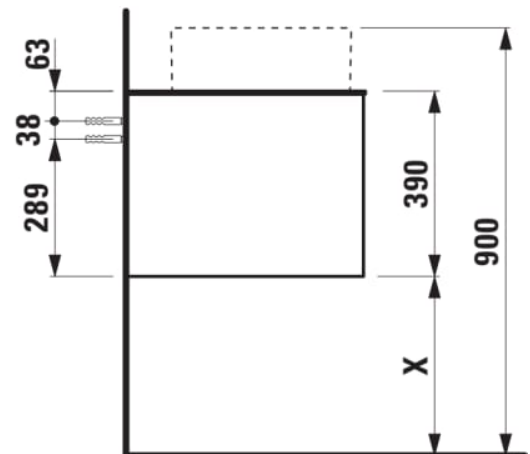

ARUN

Onderbouwkast 805X504mm, 1 lade, cutout in het midden, Ardesia Nera top

AFMETINGEN

| | |
|---------|--------|
| Lengte | 805 mm |
| Breedte | 505 mm |
| Hoogte | 390 mm |

KLEUR EN AFWERKING

| | |
|---|-----------------|
|  | 250 Licht eiken |
|---|-----------------|

Deuren en laden combinatie : 1 lade

Positie wastafel : Centraal

Type installatie : Wandhangend

Materiaal : MDF

Structuur meubelen : Lades

Netto gewicht / kg : 34,5

Systeem voor sluiten en openen : Softclose lades

TECHNISCHE TEKENINGEN

TE COMBINEREN MET

Lade-indeling

H4925920970001

Fontein, onderzijde
geslepen, met keramische
afvoerplug

H816341...1041

Fontein, onderzijde
geslepen, met keramische
afvoerplug

H816341...1091