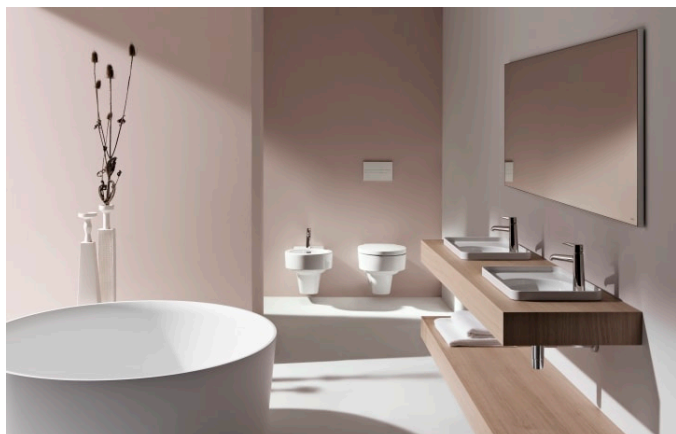

VAL

Bidet suspendu

DIMENSIONS

Longueur 530 mm

Largeur 390 mm

Hauteur 430 mm

COULEUR ET FINITION

 757 Blanc mat

OPTIONS

302 - 1 trou pour la robinetterie, sans trous latéraux pour le raccordement d'eau

Forme : Ronde

Kit de fixations : Inclus

Trou pour la robinetterie : 1 trou

Type d'installation : Suspendu

VAL

La collection pour salles de bain Val créée par le designer vedette munichois Konstantin Grcic pour le spécialiste suisse de la salle de bain LAUFEN, montre le potentiel exceptionnel au niveau de la conception de la SaphirKeramik révolutionnaire. Grâce à des lignes architectoniques simples, des bords extrêmement fins et de très fines structures de surfaces, les lavabos de la collection sont uniques dans le monde entier. Des lavabos, des vasques à poser, des vasques de rangement, une baignoire et de nouveaux meubles de salle de bain de la gamme de Space font partie de la collection Val.