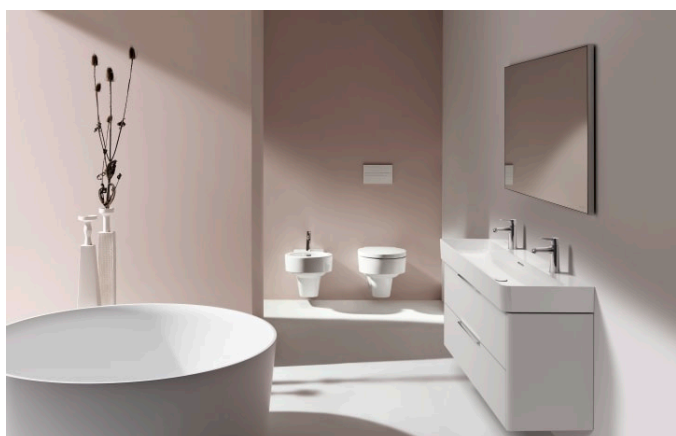

VAL

Bidet suspendu

DIMENSIONS

Longueur 530 mm

Largeur 390 mm

Hauteur 430 mm

COULEUR ET FINITION

 757 Blanc mat

OPTIONS

302 - 1 trou pour la robinetterie, sans trous latéraux pour le raccordement d'eau

Forme : Ronde

Kit de fixations : Inclus

Trou pour la robinetterie : 1 trou

Type d'installation : Suspendu

VAL

La collection pour salles de bain Val créée par le designer vedette munichois Konstantin Grcic pour le spécialiste suisse de la salle de bain LAUFEN, montre le potentiel exceptionnel au niveau de la conception de la SaphirKeramik révolutionnaire. Grâce à des lignes architectoniques simples, des bords extrêmement fins et de très fines structures de surfaces, les lavabos de la collection sont uniques dans le monde entier. Des lavabos, des vasques à poser, des vasques de rangement, une baignoire et de nouveaux meubles de salle de bain de la gamme de Space font partie de la collection Val.