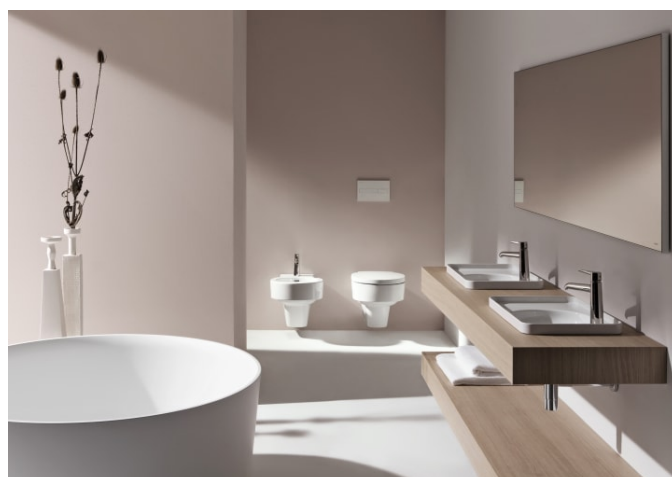

VAL

Bidet suspendu

DIMENSIONS

Longueur 530 mm

Largeur 390 mm

Hauteur 430 mm

COULEUR ET FINITION

 757 Blanc mat

OPTIONS

302 - 1 trou pour la robinetterie, sans trous latéraux pour le raccordement d'eau

Forme : Ronde

Kit de fixations : Inclus

Trou pour la robinetterie : 1 trou

Type d'installation : Suspendu

VAL

La collection pour salles de bain Val créée par le designer vedette munichois Konstantin Grcic pour le spécialiste suisse de la salle de bain LAUFEN, montre le potentiel exceptionnel au niveau de la conception de la SaphirKeramik révolutionnaire. Grâce à des lignes architectoniques simples, des bords extrêmement fins et de très fines structures de surfaces, les lavabos de la collection sont uniques dans le monde entier. Des lavabos, des vasques à poser, des vasques de rangement, une baignoire et de nouveaux meubles de salle de bain de la gamme de Space font partie de la collection Val.