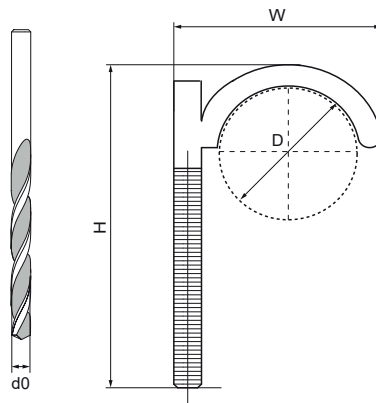

Walraven Plugklem

(01515)

Voor vloerverwarming

Voordelen & kenmerken

- voor bevestiging van buis-in-buisleidingen vóór het storten van de afwerkvloer
- materiaal: PA (polyamide), groen

Productnummer	Buitendiameter buis	Totale hoogte	Totale breedte	Totale diepte	Max. aantal buizen	Diameter boorgat
Referentie letter	<i>D</i>	<i>H</i>	<i>W</i>	<i>D</i> / <i>T</i>		<i>d0</i>
Eenheid	<i>mm</i>	<i>mm</i>	<i>mm</i>	<i>mm</i>		<i>mm</i>
0852013	28	8	135	42	1	8
0852050	28	8	75	45	1	8
0852080	28	8	115	45	1	8