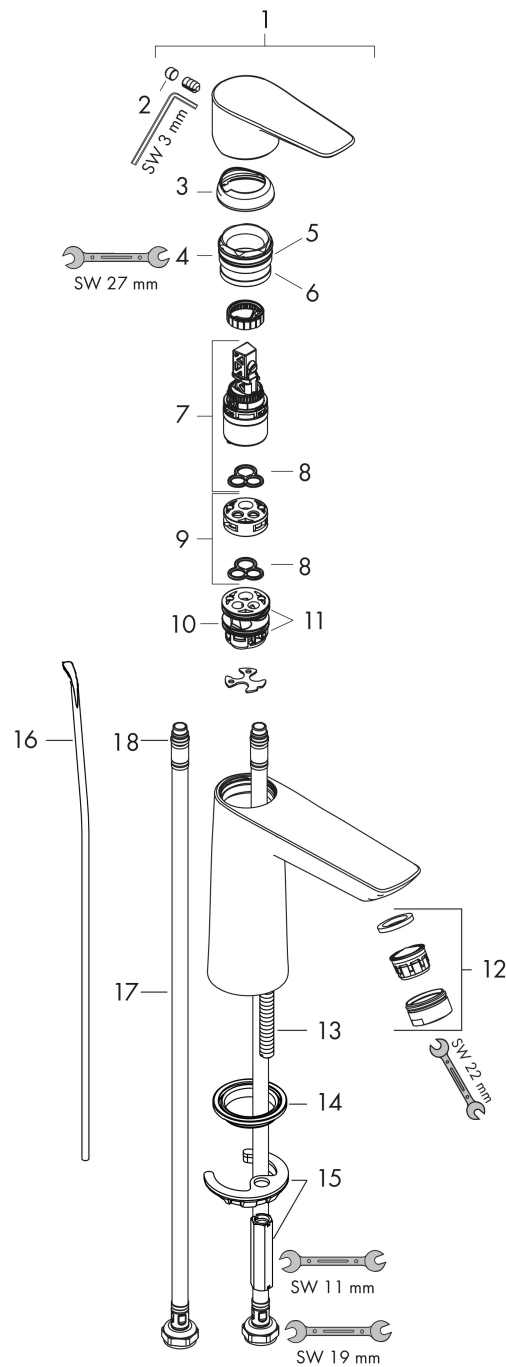

Merk hansgrohe
 Artikelnaam **Talis E** ééngreeps wastafelmengkraan 110 CoolStart met PopUp trekwaste
 Art.nr. 71713140
 Oppervlakte Brushed Bronze
 Netto prijs 289,46 EUR

Product foto

Kenmerken

- ComfortZone: 110
- voorsprong uitloop 112 mm
- uitloophoogte: 104 mm
- greepvariant: rechte greep
- vaste uitloop
- straalsoort: normale straal
- maximale doorstroomhoeveelheid bij 3 bar: 5 l/min
- keramisch kardoes
- pop-up afvoergarnituur G 1 ¼
- materiaal afvoergarnituur: metaal
- koud water met de greep in de middenpositie, bespaart energie en kosten
- EU taxonomie: max 6l/min - draagt substantieel bij aan duurzaamheid

Maat tekeningen

Technologie

Straalsoorten

Merk hansgrohe
 Artikelnaam **Talis E** ééngreeps wastafelmengkraan 110 CoolStart met PopUp trekwaste
 Art.nr. 71713140
 Oppervlakte Brushed Bronze
 Netto prijs 289,46 EUR

Stroomschema

Merk	hansgrohe
Artikelnaam	Talis E ééngreeps wastafelmengkraan 110 CoolStart met PopUp trekwaste
Art.nr.	71713140
Oppervlakte	Brushed Bronze
Netto prijs	289,46 EUR

Explosietekening voor bouwjaar: >07/19

Merk	hansgrohe
Artikelnaam	Talis E ééngreeps wastafelmengkraan 110 CoolStart met PopUp trekwaste
Art.nr.	71713140
Oppervlakte	Brushed Bronze
Netto prijs	289,46 EUR

Onderdelen voor bouwjaar: >07/19

Pos	Beschrijving	Art.nr.	Prijs
1	greep	92688140	63,34
2	greepstop	95704000	3,12
3	afdekkap	92625140	40,14
4	moer	92689000	21,22
5	O-ring 25x1,5	98146000	4,99
6	O-ring 27x1,5	92527000	8,01
7	kardoes compl.	97685000	54,08
8	dichting	98865000	26,73
9	kardoesadapter	92628000	17,26
10	kardoesadapter	95975000	8,01
11	O-ring 23x2	98398000	3,12
12	perlator M24x1 (5 l/min)	13185140	24,15
13	schroef M8 x 68	97736000	4,99
14	dichting	97608000	4,99
15	schachtbevestigingsset compl.	96016000	26,73
16	trekstang	96657140	16,22
17	aansluitslang 450 mm M8x0,75 G3/8	97206000	26,73
18	O-ring 6,6x1,6	93019000	3,12
a	afvoergarnituur	94139140	142,79