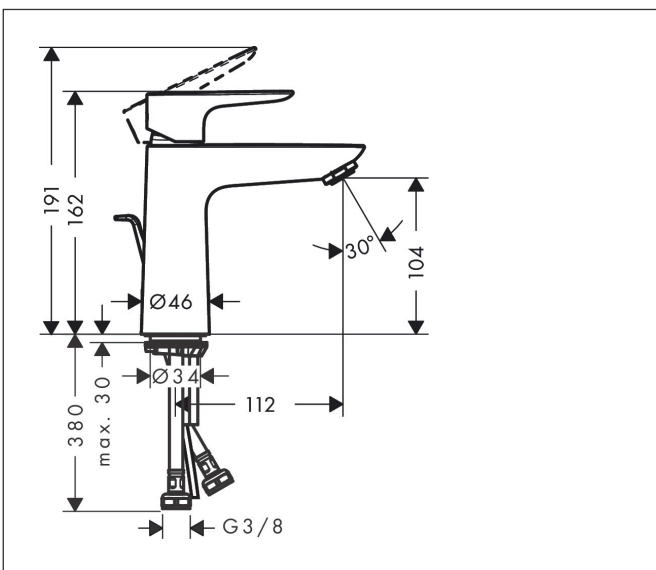

Merk hansgrohe
 Artikelnaam **Talis E** ééngreeps wastafelmengkraan 110 CoolStart met PopUp trekwaste
 Art.nr. 71713140
 Oppervlakte Brushed Bronze
 Netto prijs 289,46 EUR

Product foto

Kenmerken

- ComfortZone: 110
- voorsprong uitloop 112 mm
- uitloophoogte: 104 mm
- greepvariant: rechte greep
- vaste uitloop
- straalsoort: normale straal
- maximale doorstroomhoeveelheid bij 3 bar: 5 l/min
- keramisch kardoes
- pop-up afvoergarnituur G 1 ¼
- materiaal afvoergarnituur: metaal
- koud water met de greep in de middenpositie, bespaart energie en kosten
- EU taxonomie: max 6l/min - draagt substantieel bij aan duurzaamheid

Maat tekeningen

Technologie

Straalsoorten

Merk hansgrohe
 Artikelnaam **Talis E** ééngreeps wastafelmengkraan 110 CoolStart met PopUp trekwaste
 Art.nr. 71713140
 Oppervlakte Brushed Bronze
 Netto prijs 289,46 EUR

Stroomschema

Merk	hansgrohe
Artikelnaam	Talis E ééngreeps wastafelmengkraan 110 CoolStart met PopUp trekwaste
Art.nr.	71713140
Oppervlakte	Brushed Bronze
Netto prijs	289,46 EUR

Explosietekening voor bouwjaar: >07/19

Merk	hansgrohe
Artikelnaam	Talis E ééngreeps wastafelmengkraan 110 CoolStart met PopUp trekwaste
Art.nr.	71713140
Oppervlakte	Brushed Bronze
Netto prijs	289,46 EUR

Onderdelen voor bouwjaar: >07/19

Pos	Beschrijving	Art.nr.	Prijs
1	greep	92688140	63,34
2	greepstop	95704000	3,12
3	afdekkap	92625140	40,14
4	moer	92689000	21,22
5	O-ring 25x1,5	98146000	4,99
6	O-ring 27x1,5	92527000	8,01
7	kardoes compl.	97685000	54,08
8	dichting	98865000	26,73
9	kardoesadapter	92628000	17,26
10	kardoesadapter	95975000	8,01
11	O-ring 23x2	98398000	3,12
12	perlator M24x1 (5 l/min)	13185140	24,15
13	schroef M8 x 68	97736000	4,99
14	dichting	97608000	4,99
15	schachtbevestigingsset compl.	96016000	26,73
16	trekstang	96657140	16,22
17	aansluitslang 450 mm M8x0,75 G3/8	97206000	26,73
18	O-ring 6,6x1,6	93019000	3,12
a	afvoergarnituur	94139140	142,79