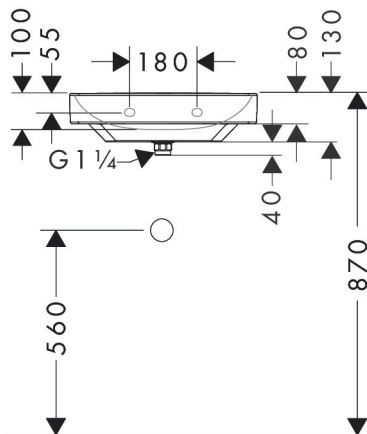

| | |
|-------------|-----------------------------------------------------------------------------------------|
| Merk | hansgrohe |
| Artikelnaam | Xelu Q opzetwastafel geslepen 500/480 zonder kraangat en overloop, SmartClean |
| Art.nr. | 61015450 |
| Oppervlakte | wit |
| Netto prijs | 416,90 EUR |

Installatievoorbeelden

i Afmetingen kunnen variëren vanwege keramische toleranties die verband houden met het productieproces.

| | |
|-------------|-----------------------------------------------------------------------------------------|
| Merk | hansgrohe |
| Artikelnaam | Xelu Q opzetwastafel geslepen 500/480 zonder kraangat en overloop, SmartClean |
| Art.nr. | 61015450 |
| Oppervlakte | wit |
| Netto prijs | 416,90 EUR |

Explosietekening voor bouwjaar: >06/23

Merk hansgrohe
 Artikelnaam **Xelu Q** opzetwastafel geslepen 500/480 zonder kraangat en overloop,
 SmartClean
 Art.nr. 61015450
 Oppervlakte wit
 Netto prijs 416,90 EUR