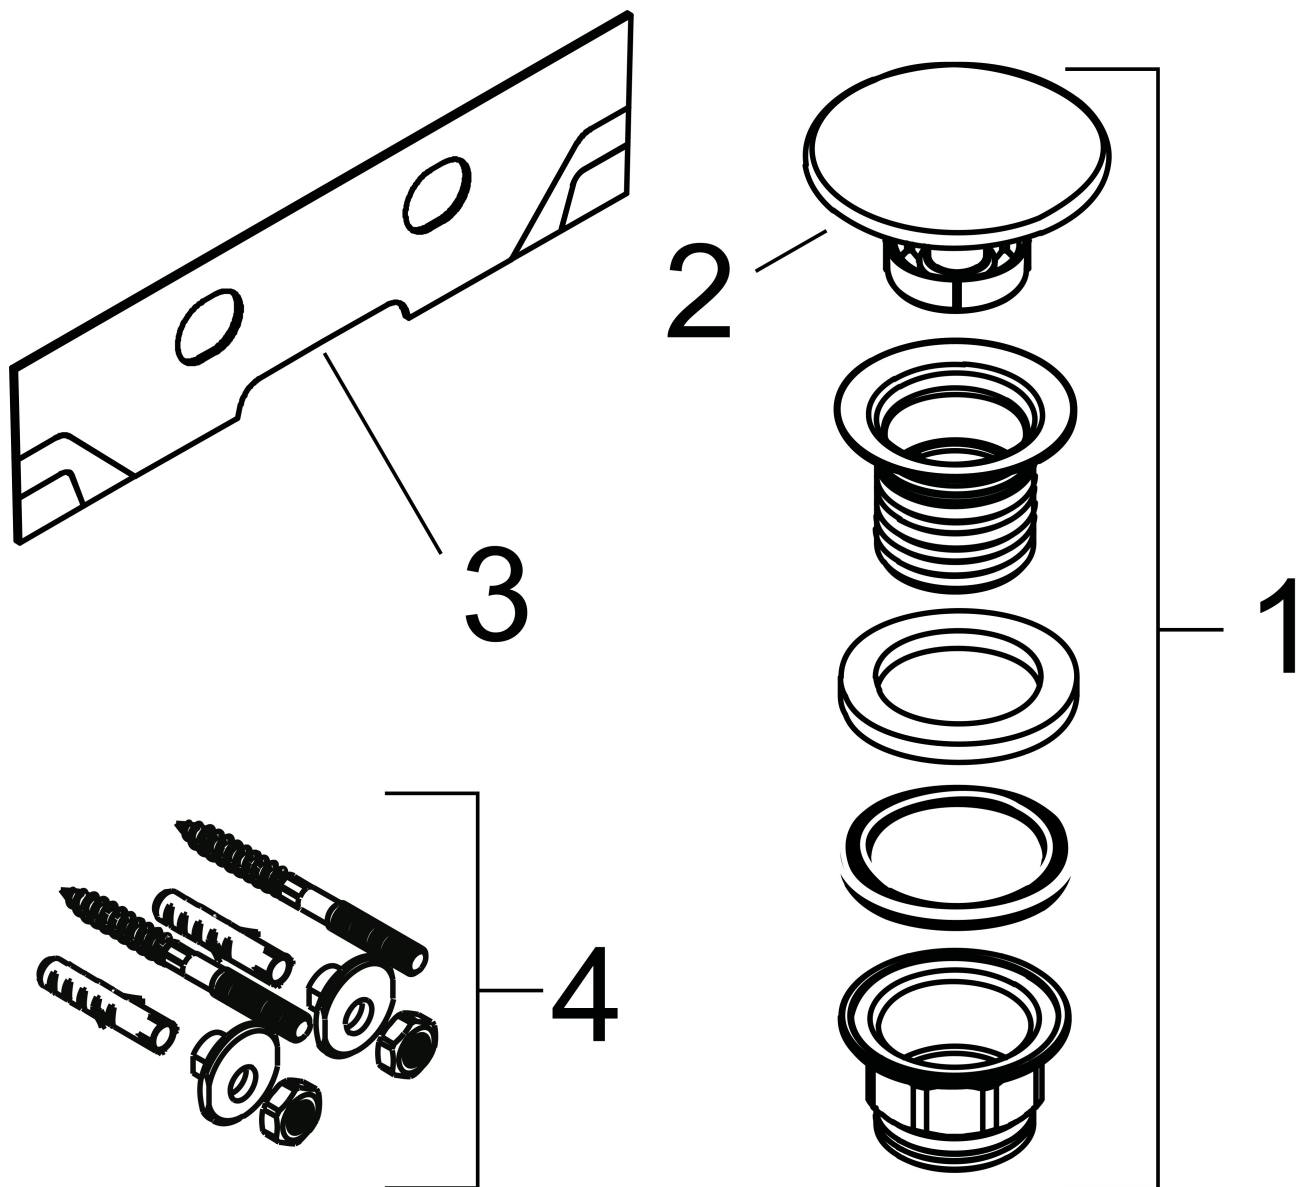

| | |
|-------------|-----------------------------------------------------------------------------------------|
| Merk | hansgrohe |
| Artikelnaam | Xelu Q opzetwastafel geslepen 500/480 zonder kraangat en overloop, SmartClean |
| Art.nr. | 61015450 |
| Oppervlakte | wit |
| Netto prijs | 416,90 EUR |

Installatievoorbeelden

i Afmetingen kunnen variëren vanwege keramische toleranties die verband houden met het productieproces.

| | |
|-------------|-----------------------------------------------------------------------------------------|
| Merk | hansgrohe |
| Artikelnaam | Xelu Q opzetwastafel geslepen 500/480 zonder kraangat en overloop, SmartClean |
| Art.nr. | 61015450 |
| Oppervlakte | wit |
| Netto prijs | 416,90 EUR |

Explosietekening voor bouwjaar: >06/23

Merk hansgrohe
 Artikelnaam **Xelu Q** opzetwastafel geslepen 500/480 zonder kraangat en overloop,
 SmartClean
 Art.nr. 61015450
 Oppervlakte wit
 Netto prijs 416,90 EUR

Onderdelen voor bouwjaar: >06/23

| Pos | Beschrijving | Art.nr. | Prijs |
|-----|-----------------------|----------|--------|
| 1 | afvoergarnituur | 50110450 | 102,95 |
| 2 | Stop | 94781450 | 78,00 |
| 3 | geluidsisolerende mat | 94785000 | 40,60 |
| 4 | bevestigingsmateriaal | 95678006 | |